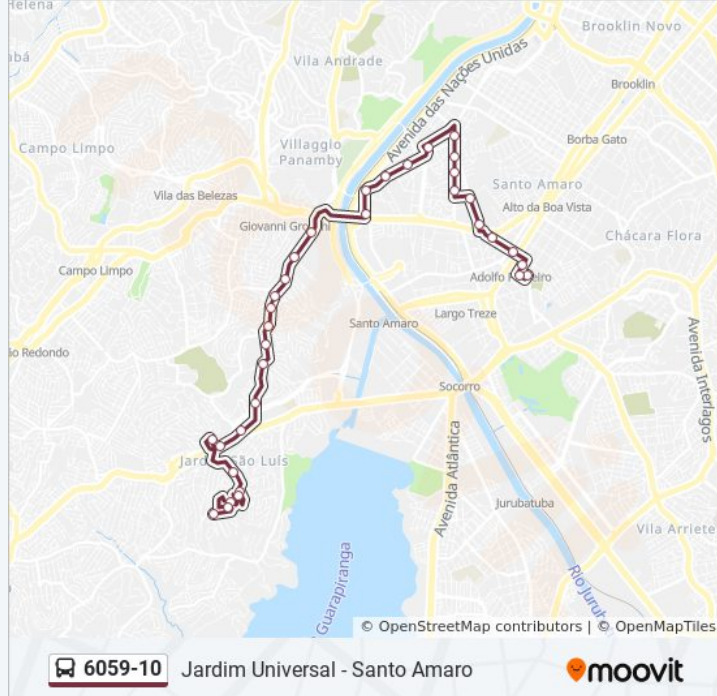

Informações da linha de ônibus 6059-10**Sentido:** Jd. Universal**Paradas:** 34**Duração da viagem:** 45 min**Resumo da linha:**

R. Nova do Tuparoquera, 1478

R. Gabriel Fauré, 164

R. José Barros Magaldi, 341

R. José Barros Magaldi, 1028

R. José Barros Magaldi, 1540

Estr. do M Boi Mirim, 998

R. Pedro Durante, 18

R. Estevão Fernandes, 530

Av. Diretriz, 4

R. Dover, 22

R. Pertigalete, 278

Av. Morada Nova, 38

Av. Campo Mourão, 28

Sentido: Sto. Amaro

35 pontos

[VER OS HORÁRIOS DA LINHA](#)

Av. Campo Mourão, 28

Av. Morada Nova, 35

R. Pertigalete, 223

Sentido: Sto. Amaro

Paradas: 35

Duração da viagem: 47 min

Resumo da linha:

Av. Maria Coelho Aguiar, 85

Av Das Nações Unidas - João Dias Ponto 2

Av. das Nações Unidas, 16697

Av. das Nações Unidas, 16461