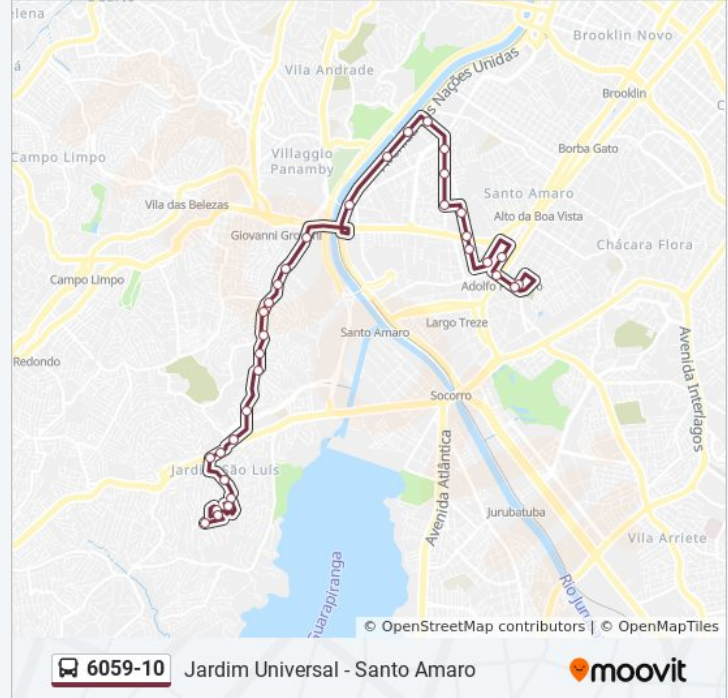

Informações da linha de ônibus 6059-10**Sentido:** Jd. Universal**Paradas:** 34**Duração da viagem:** 45 min**Resumo da linha:**

R. Nova do Tuparoquera, 1478

R. Gabriel Fauré, 164

R. José Barros Magaldi, 341

Av. Morada Nova, 38

Av. Campo Mourão, 28

Sentido: Sto. Amaro

35 pontos

[VER OS HORÁRIOS DA LINHA](#)

Av. Campo Mourão, 28

Av. Morada Nova, 35

R. Pertigalete, 223

Sentido: Sto. Amaro

Paradas: 35

Duração da viagem: 47 min

Resumo da linha:

Av. Maria Coelho Aguiar, 85

Av Das Nações Unidas - João Dias Ponto 2

Av. das Nações Unidas, 16697

Av. das Nações Unidas, 16461

Os horários e os mapas do itinerário da linha de ônibus 6059-10 estão disponíveis, no formato PDF offline, no site: moovitapp.com. Use o [Moovit App](#) e viaje de transporte público por São Paulo e Região! Com o Moovit você poderá ver os horários em tempo real dos ônibus, trem e metrô, e receber direções passo a passo durante todo o percurso!