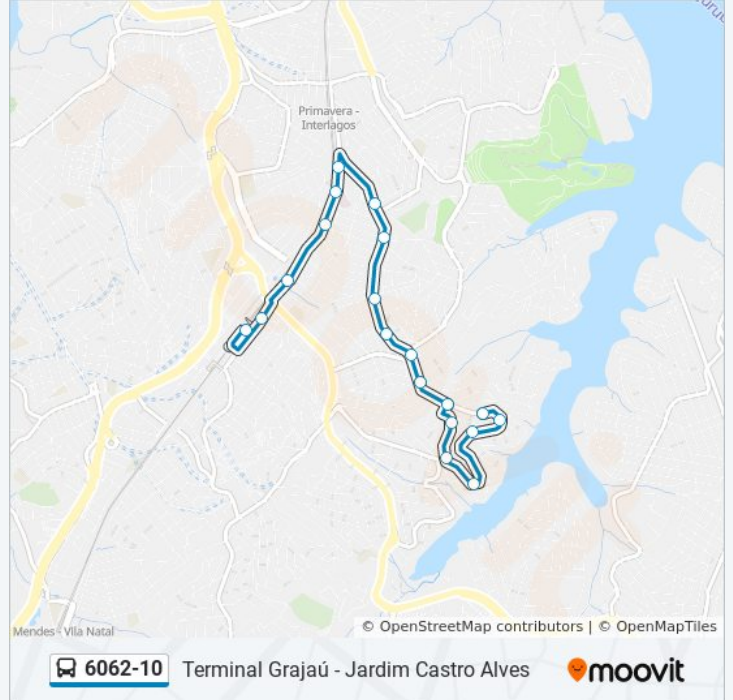

Informações da linha de ônibus 6062-10**Sentido:** Jd. Castro Alves**Paradas:** 24**Duração da viagem:** 21 min**Resumo da linha:**

R. João Mário de Jesus, 15

R. Jonatas Serrano, 343

R. Jequirituba, 2740

R. Jequirituba, 1540

R. Jequirituba, 883

R. Jequirituba, 545

R. Dr. Oscar Andrade Lemos, 117

R. Dr. Oscar Andrade Lemos, 270

Horários da linha de ônibus 6062-10

Tabela de horários sentido Term. Grajaú

Domingo	00:05 - 23:35
Segunda-feira	00:05 - 23:41
Terça-feira	00:11 - 23:41
Quarta-feira	00:11 - 23:41
Quinta-feira	00:11 - 23:41
Sexta-feira	00:11 - 23:41
Sábado	00:11 - 23:35

Informações da linha de ônibus 6062-10

Sentido: Term. Grajaú

Paradas: 23

Duração da viagem: 21 min

Resumo da linha:

R. Dr. Oscar Andrade Lemos, 469
R. Dr. Oscar Andrade Lemos, 703
R. Dr. Oscar Andrade Lemos, 915
R. Giovanni Bononcini, 113
Terminal Grajaú

Os horários e os mapas do itinerário da linha de ônibus 6062-10 estão disponíveis, no formato PDF offline, no site: moovitapp.com. Use o [Moovit App](#) e viaje de transporte público por São Paulo e Região! Com o Moovit você poderá ver os horários em tempo real dos ônibus, trem e metrô, e receber direções passo a passo durante todo o percurso!