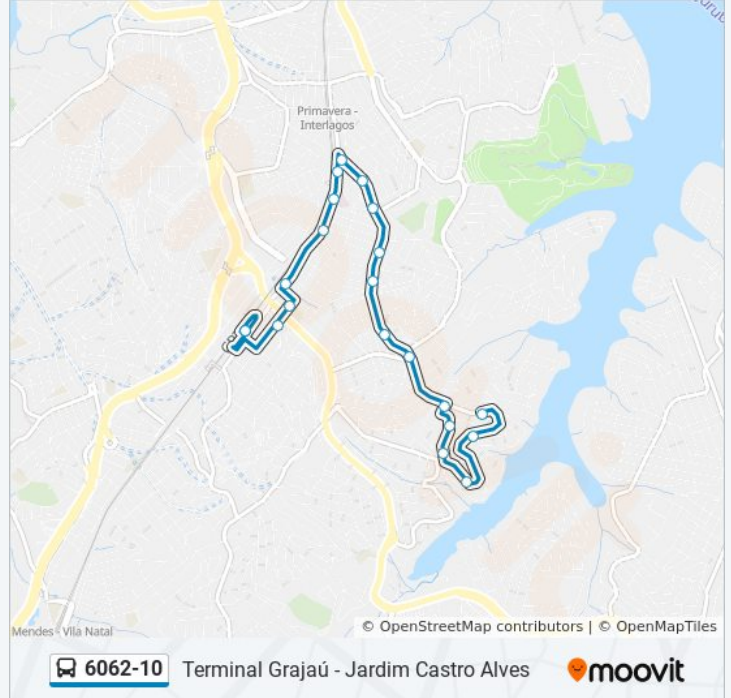

Use o aplicativo do Moovit para encontrar a estação de ônibus da linha 6062-10 mais perto de você e descubra quando chegará a próxima linha de ônibus 6062-10.

Sentido: Jd. Castro Alves

24 pontos

[VER OS HORÁRIOS DA LINHA](#)

Terminal Grajaú
Terminal Grajaú
Terminal Grajaú
Terminal Grajaú
Av. Grande São Paulo, 85
R. Leri Santos, 98
R. Dr. Oscar Andrade Lemos, 915
R. Dr. Oscar Andrade Lemos, 717
R. Dr. Oscar Andrade Lemos, 523
R. Dr. Oscar Andrade Lemos, 287
R. Dr. Oscar Andrade Lemos, 117
R. Jequirituba, 500
R. Jequirituba, 738
R. Jequirituba, 922
R. Jequirituba, 1244
R. Jequirituba, 1460
R. Jequirituba, 1803
R. Jequirituba, 2030
R. Prof. Adolpho Pinheiro Machado, 453
R. Eugênio Guidugli, 30
R. Eugênio Guidugli, 212

Informações da linha de ônibus 6062-10**Sentido:** Jd. Castro Alves**Paradas:** 24**Duração da viagem:** 21 min**Resumo da linha:**

R. João Mário de Jesus, 15

R. Jonatas Serrano, 343

R. Jequirituba, 2740

Sentido: Term. Grajaú

23 pontos

[VER OS HORÁRIOS DA LINHA](#)

R. Jequirituba, 2740

R. Jonatas Serrano, 72

R. Jonatas Serrano, 117

R. Jonatas Serrano, 310

R. Jonatas Serrano, 750