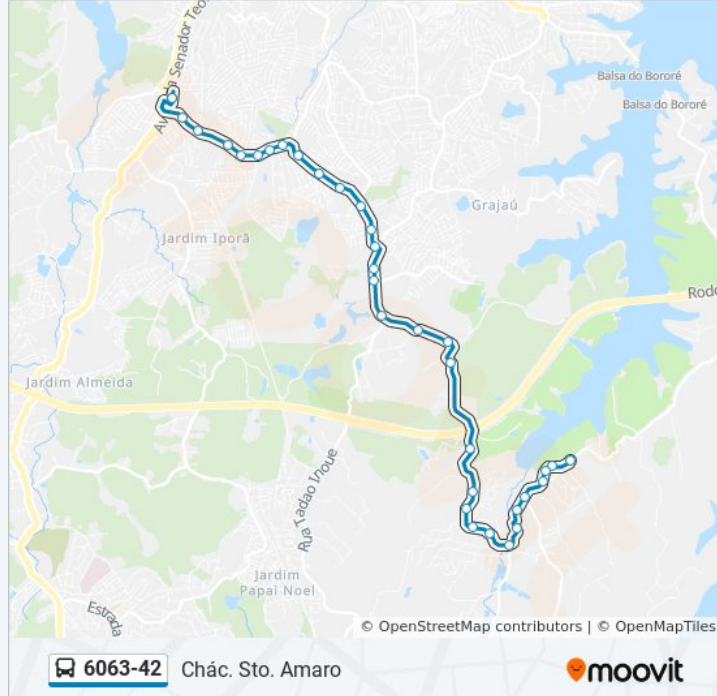

**Sentido: Chác. Sto. Amaro**

33 pontos

[VER OS HORÁRIOS DA LINHA](#)

Terminal Varginha

Av. Paulo Guilguer Reimberg, 31

Av. Paulo Guilguer Reimberg, 480

Av. Paulo Guilguer Reimberg, 1057

Av. Paulo Guilguer Reimberg, 1212

Av. Paulo Guilguer Reimberg, 6094

Av. Paulo Guilguer Reimberg, 6945

**Horários da linha de ônibus 6063-42**

Tabela de horários sentido Chác. Sto. Amaro

Domingo	00:30 - 23:40
Segunda-feira	00:35 - 23:30
Terça-feira	00:05 - 23:30
Quarta-feira	00:05 - 23:30
Quinta-feira	00:05 - 23:30
Sexta-feira	00:05 - 23:30
Sábado	00:05 - 23:55

**Informações da linha de ônibus 6063-42****Sentido:** Chác. Sto. Amaro**Paradas:** 33**Duração da viagem:** 45 min**Resumo da linha:**

Av. Paulo Guilguer Reimberg, 9002  
 Av. Paulo Guilguer Reimberg, 8702  
 Av. Paulo Guilguer Reimberg, 9507  
 Estr. Velha da Varginha, 8801  
 Av. Paulo Guilguer Reimberg, 9162  
 Av. Paulo Guilguer Reimberg, 9865  
 Av. Paulo Guilguer Reimberg, 9299  
 Av. Paulo Guilguer Reimberg, 7919  
 Av. Paulo Guilguer Reimberg, 9035  
 Av. Paulo Guilguer Reimberg, 9034  
 Av. Paulo Guilguer Reimberg - R. Rogério Bento Mendes  
 Av. Paulo Guilguer Reimberg 10800

**Sentido: Term. Varginha**

31 pontos

[VER OS HORÁRIOS DA LINHA](#)

Av. Paulo Guilguer Reimberg, 11865  
 Av. Paulo Guilguer Reimberg, 9060  
 Av. Paulo Guilguer Reimberg, 9000  
 Av. Paulo Guilguer Reimberg, 9034  
 Av. Paulo Guilguer Reimberg, 9035  
 Av. Paulo Guilguer Reimberg, 9940  
 Av. Paulo Guilguer Reimberg, 9162  
 Estr. Velha da Varginha, 8801  
 Av. Paulo Guilguer Reimberg, 9507  
 Av. Paulo Guilguer Reimberg, 8702  
 Av. Paulo Guilguer Reimberg, 9002  
 Av. Paulo Guilguer Reimberg, 6945  
 Av. Paulo Guilguer Reimberg, 6300  
 Av. Paulo Guilguer Reimberg, 5304  
 Av. Paulo Guilguer Reimberg, 3920  
 Av. Paulo Guilguer Reimberg, 3768  
 Av. Paulo Guilguer Reimberg, 4221