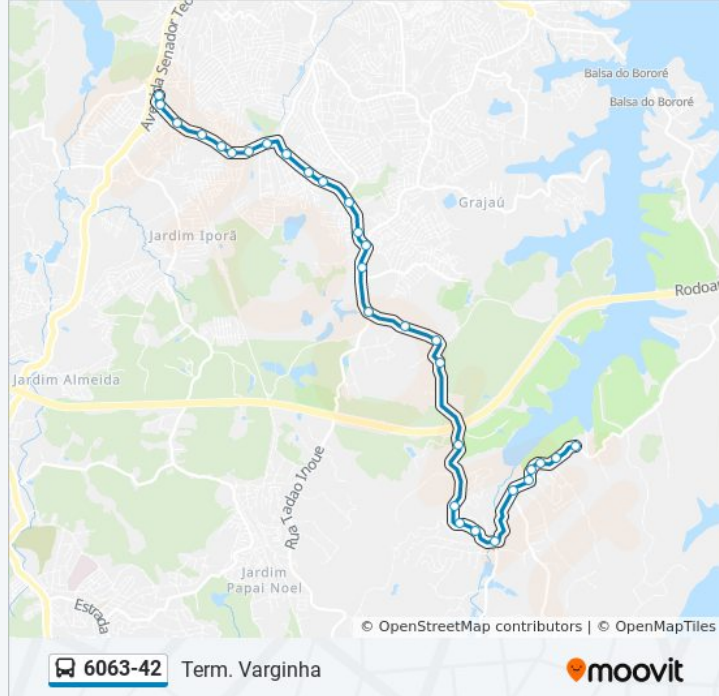

**Sentido: Term. Varginha**

31 pontos

[VER OS HORÁRIOS DA LINHA](#)

Av. Paulo Guilguer Reimberg, 11865  
 Av. Paulo Guilguer Reimberg, 9060  
 Av. Paulo Guilguer Reimberg, 9000  
 Av. Paulo Guilguer Reimberg, 9034  
 Av. Paulo Guilguer Reimberg, 9035  
 Av. Paulo Guilguer Reimberg, 9940  
 Av. Paulo Guilguer Reimberg, 9162  
 Estr. Velha da Varginha, 8801  
 Av. Paulo Guilguer Reimberg, 9507  
 Av. Paulo Guilguer Reimberg, 8702  
 Av. Paulo Guilguer Reimberg, 9002  
 Av. Paulo Guilguer Reimberg, 6945  
 Av. Paulo Guilguer Reimberg, 6300  
 Av. Paulo Guilguer Reimberg, 5304  
 Av. Paulo Guilguer Reimberg, 3920  
 Av. Paulo Guilguer Reimberg, 3768  
 Av. Paulo Guilguer Reimberg, 4221

**Informações da linha de ônibus 6063-42**

**Sentido:** Term. Varginha

**Paradas:** 31

**Duração da viagem:** 46 min

**Resumo da linha:**

Av. Paulo Guilguer Reimberg, 3903

Av. Paulo Guilguer Reimberg, 3692

Av. Paulo Guilguer Reimberg, 3115

Av. Paulo Guilguer Reimberg, 2829

Av. Paulo Guilguer Reimberg, 2439

Av. Paulo Guilguer Reimberg, 2140

Av. Paulo Guilguer Reimberg, 1818

Av. Paulo Guilguer Reimberg, 1519

Av. Paulo Guilguer Reimberg, 1250

Av. Paulo Guilguer Reimberg, 1170

Av. Paulo Guilguer Reimberg, 891

Av. Paulo Guilguer Reimberg, 378

Av. Paulo Guilguer Reimberg, 5

Terminal Varginha

Os horários e os mapas do itinerário da linha de ônibus 6063-42 estão disponíveis, no formato PDF offline, no site: [moovitapp.com](https://moovitapp.com). Use o [Moovit App](#) e viaje de transporte público por São Paulo e Região! Com o Moovit você poderá ver os horários em tempo real dos ônibus, trem e metrô, e receber direções passo a passo durante todo o percurso!