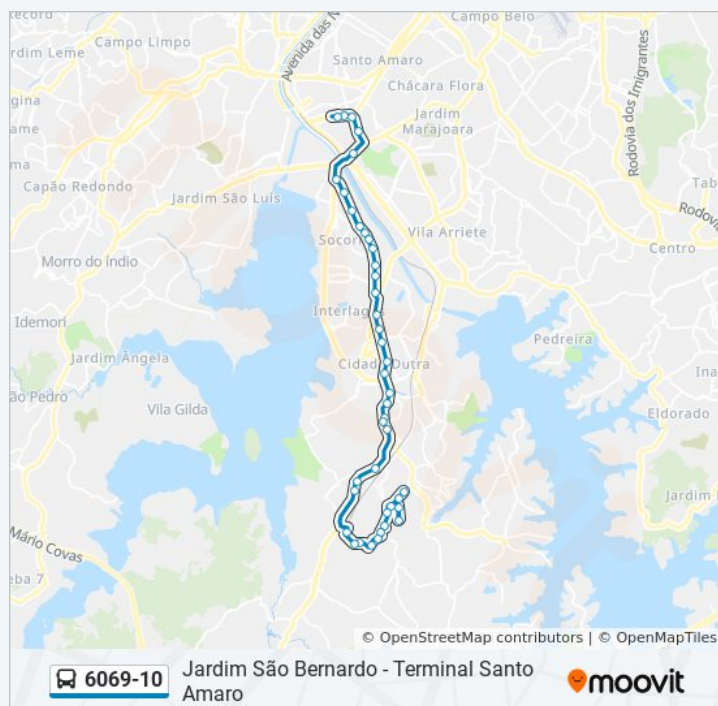

Duração da viagem: 71 min
Resumo da linha:

R. João Amos Comenius, 400

R. João Amos Comenius, 706

R. João Amos Comenius, 1148

R. Sinfonia Italiana, 1326

Av. Marginal Leste - Estação Mendes - Vila Natal

Hilário C/B

Av. Sen. Teotônio Vilela, 5119

Av. Sen. Teotônio Vilela, 4745

Av. Sen. Teotônio Vilela, 4501

Barral B/C

Av. Sen. Teotônio Vilela, 3843

Avenida Senador Teotônio Vilela- Hm Shopping

Parada Rodrigues Vilares (C/B)

Av. Sen. Teotônio Vilela, 3105

Av. Sen. Teotônio Vilela, 2521

Av. Sen. Teotônio Vilela, 2289

Marly O. Cobra B/C

Paulo Whitaker B/C

Guaiúba B/C

Jaquirana B/C

Interlagos B/C

Sabesp B/C

Ângelo Santi B/C

Brasília P. Oliveira B/C

Brasílio Veiga

Antonio M. Santos B/C

Arnoldo Felmanas B/C

Guaratiba B/C

Rita F. Silva B/C

Xavier de Matos B/C

R. Olivia Guedes Penteadó, 263

Av. Vitor Manzini

Al. Sto. Amaro, 433