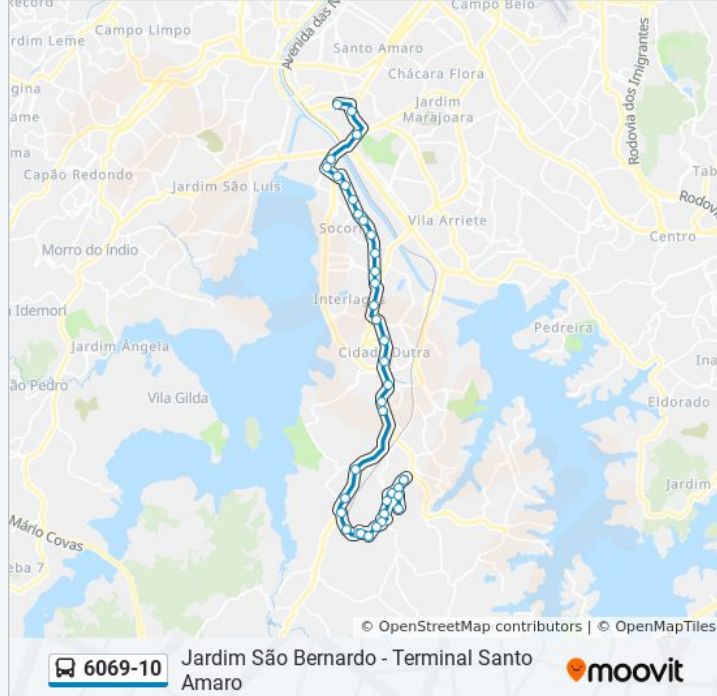

Av. Sen. Teotônio Vilela, 3756

Av. Sen. Teotônio Vilela, 4420

Av. Sen. Teotônio Vilela, 4600

Avenida Senador Teotônio Vilela

Av. Sen. Teotônio Vilela, 4882

Av. Sen. Teotônio Vilela, 5800

Rua Dos Mendes 90

Estr. dos Mendes, 1562

R. João Amos Comenius, 1237

R. João Amos Comenius, 1103

R. João Amos Comenius, 791

R. João Amos Comenius, 429

R. João Amos Comenius, 215

Av. Antônio Carlos Benjamim dos Santos, 1493

Av. Antônio Carlos Benjamim dos Santos, 1113

Av. Antônio Carlos Benjamim dos Santos, 819

R. Domingos Tavares Santiago, 156

R. Juvenal Crem, 186

Av. Antônio Carlos Benjamim dos Santos, 569

Av. Antônio Carlos Benjamim dos Santos, 328

Sentido: Term. Sto. Amaro

45 pontos

[VER OS HORÁRIOS DA LINHA](#)

Av. Antônio Carlos Benjamim dos Santos, 328

Av. Antônio Carlos Benjamim dos Santos, 620

R. Domingos Tavares Santiago, 156

R. Juvenal Crem, 186

Av. Antônio Carlos Benjamim dos Santos, 869