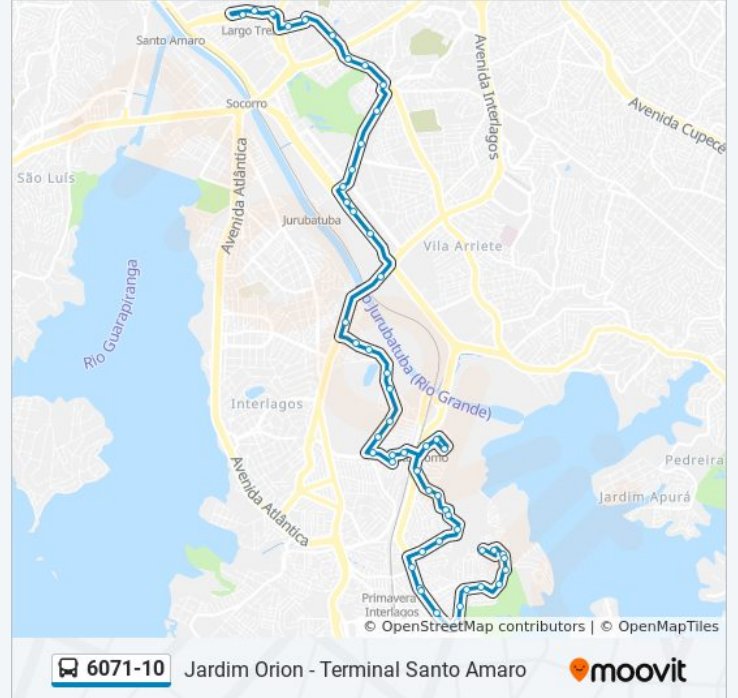

Av. das Nações Unidas, 22413

Avenida Octalles Marcondes Ferreira

Av. Engenheiro Alberto de Zagottis 92

Av. Eng. Alberto de Zagottis - R. Prof. C de Oliveira

Av. Eng. Alberto de Zagottis, 41

R. Danaides, 130

Av. Nsa. Sra. do Sabará, 409

Avenida Nossa Senhora de Sabará 155

R. Borba Gato, 228

R. Pereira Barreto, 36

R. Gen. Roberto Alves de Carvalho Filho, 238

R. Paulo Eiró

Av. Pe. José Maria

Terminal Santo Amaro

Os horários e os mapas do itinerário da linha de ônibus 6071-10 estão disponíveis, no formato PDF offline, no site: moovitapp.com. Use o [Moovit App](#) e viaje de transporte público por São Paulo e Região! Com o Moovit você poderá ver os horários em tempo real dos ônibus, trem e metrô, e receber direções passo a passo durante todo o percurso!