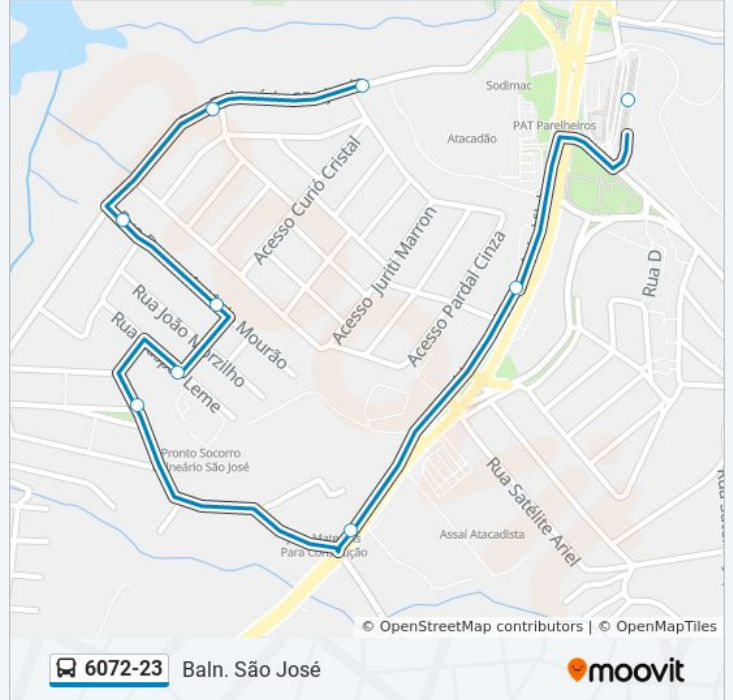

6072-23

Baln. São José

Use O App

A linha de ônibus 6072-23 | (Baln. São José) tem 1 itinerário.

(1) Baln. São José: 05:00 - 23:30

Use o aplicativo do Moovit para encontrar a estação de ônibus da linha 6072-23 mais perto de você e descubra quando chegará a próxima linha de ônibus 6072-23.

Sentido: Baln. São José

9 pontos

[VER OS HORÁRIOS DA LINHA](#)

Terminal Varginha

Avenida Senador Teotônio Vilela 10960

Av Senador Teotônio Vilela 8900

R. Dr. João Baptista Gomes de Siqueira, 10

R. Gaspar Leme, 164

R. Duarte Antônio Mourão, 249

R. Duarte Antônio Mourão, 31

R. Balneário São José, 935

R. Balneário São José, 31

Horários da linha de ônibus 6072-23

Tabela de horários sentido Baln. São José

Domingo	05:00 - 23:30
Segunda-feira	05:00 - 23:30
Terça-feira	05:00 - 23:30
Quarta-feira	05:00 - 23:30
Quinta-feira	05:00 - 23:30
Sexta-feira	05:00 - 23:30
Sábado	05:00 - 23:30

Informações da linha de ônibus 6072-23**Sentido:** Baln. São José**Paradas:** 9**Duração da viagem:** 10 min**Resumo da linha:**

Os horários e os mapas do itinerário da linha de ônibus 6072-23 estão disponíveis, no formato PDF offline, no site: moovitapp.com. Use o [Moovit App](#) e viaje de transporte público por São Paulo e Região! Com o Moovit você poderá ver os horários em tempo real dos ônibus, trem e metrô, e receber direções passo a passo durante todo o percurso!