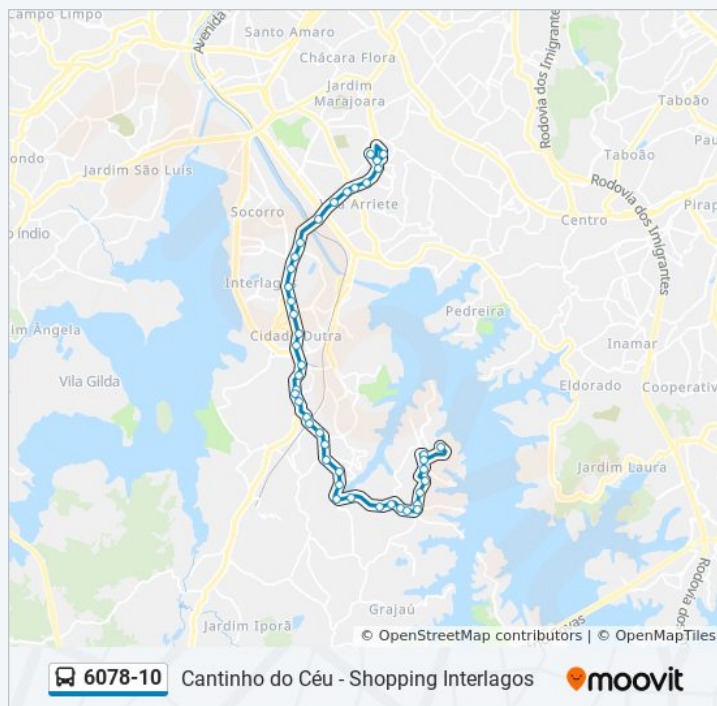

Avenida Senador Teotônio Vilela- Hm Shopping

Parada Rodrigues Vileares (C/B)

Av. Sen. Teotônio Vilela, 3105

Av. Sen. Teotônio Vilela, 2521

Av. Sen. Teotônio Vilela, 2289

Marly O. Cobra B/C

Paulo Whitaker B/C

Guaiúba B/C

Jaquirana B/C

Interlagos B/C

Av. Interlagos, 5945

Av. Interlagos, 5937

Av. Interlagos, 5420

Av. Interlagos, 4455

Av. Interlagos, 3501

## Informações da linha de ônibus 6078-10

**Sentido:** Shop. Interlagos

**Paradas:** 45

**Duração da viagem:** 73 min

**Resumo da linha:**

Av. Interlagos, 2729

Av. Interlagos, 2117

Av. João Peixoto Viegas, 274

Av. Interlagos, 2068

R. Júlia Santos Paiva Rio, 41

Os horários e os mapas do itinerário da linha de ônibus 6078-10 estão disponíveis, no formato PDF offline, no site: [moovitapp.com](https://moovitapp.com). Use o [Moovit App](#) e viaje de transporte público por São Paulo e Região! Com o Moovit você poderá ver os horários em tempo real dos ônibus, trem e metrô, e receber direções passo a passo durante todo o percurso!