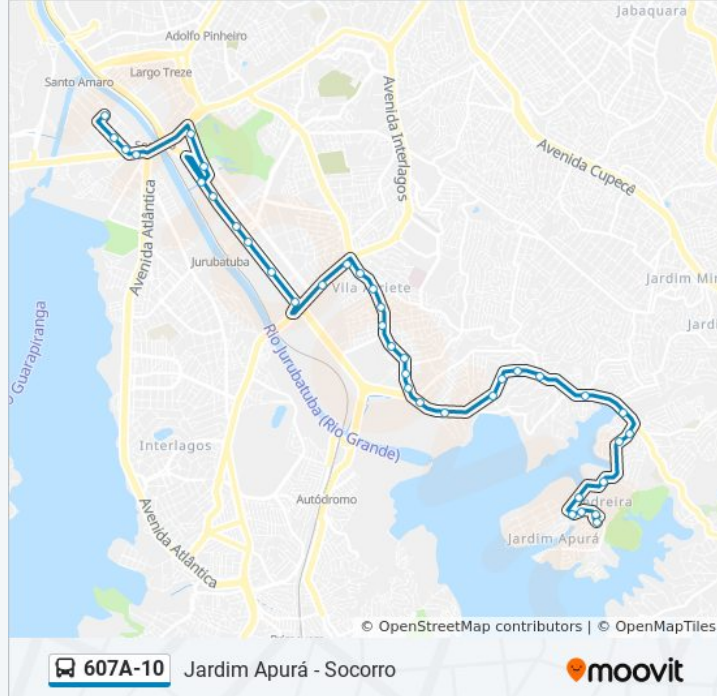

607A-10

Jardim Apurá - Socorro

Use O App

A linha de ônibus 607A-10 | (Jardim Apurá - Socorro) tem 2 itinerários.

(1) Jd. Apurá: 00:10 - 23:50(2) Socorro: 00:11 - 23:50

Use o aplicativo do Moovit para encontrar a estação de ônibus da linha 607A-10 mais perto de você e descubra quando chegará a próxima linha de ônibus 607A-10.

**Informações da linha de ônibus 607A-10****Sentido:** Jd. Apurá**Paradas:** 39**Duração da viagem:** 56 min**Resumo da linha:**

Rua Mineira 5605

Av N. S. do Sabará, 4942-5030

Av. Emerico Richter, 254

Estr. do Alvarenga, 776

### Sentido: Socorro

42 pontos

[VER OS HORÁRIOS DA LINHA](#)

R. Lúcio Dias da Fonseca, 25

R. Lúcio Dias da Fonseca, 72

R. Salvador Dali, 150

R. Salvador Dali, 297

R. Salvador Dali, 185

R. Salvador Dali, 55

R. Davide Perez, 581

R. Davide Perez, 265

Avenida Das Garoupas 737

Av. das Garoupas, 561

Av. das Garoupas, 23

607A-10 Jardim Apurá - Socorro

moovit