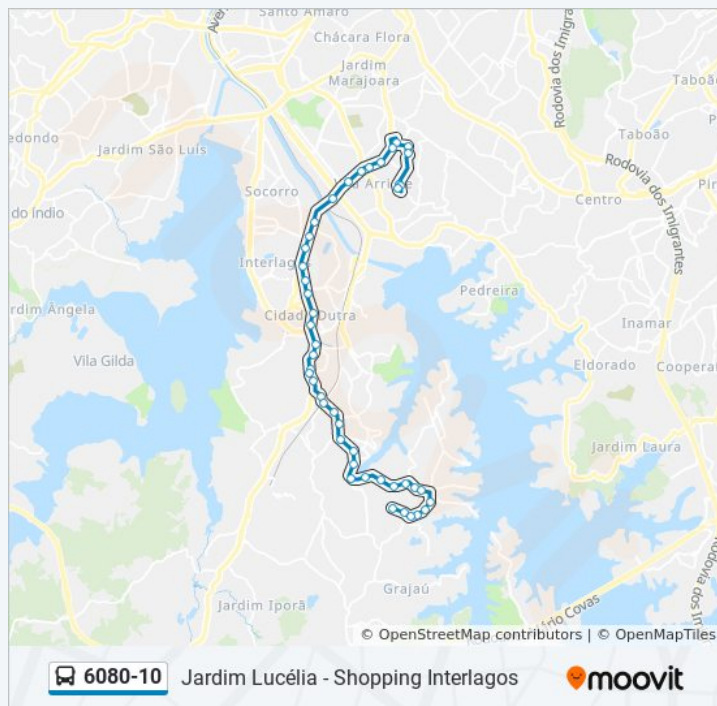

Avenida Dona Belmira Marin

Avenida Senador Teotônio Vilela- Hm Shopping

Parada Rodrigues Vilares (C/B)

Av. Sen. Teotônio Vilela, 3105

Av. Sen. Teotônio Vilela, 2521

Av. Sen. Teotônio Vilela, 2289

Marly O. Cobra B/C

Paulo Whitaker B/C

Guaiúba B/C

Jaquirana B/C

Interlagos B/C

Av. Interlagos, 5945

Av. Interlagos, 5937

Av. Interlagos, 5420

Av. Interlagos, 4455

### Informações da linha de ônibus 6080-10

**Sentido:** Shop. Interlagos

**Paradas:** 45

**Duração da viagem:** 73 min

**Resumo da linha:**

Av. Interlagos, 3337

Av. Interlagos, 3060

Av. Interlagos, 2729

Av. Interlagos, 2117

Av. João Peixoto Viegas, 586

Av. João Peixoto Viegas, 860

Av. João Peixoto Viegas, 1069

Rua São Canuto

R. S. Canuto, 425

R. Domingos Galleteri Blotta

Os horários e os mapas do itinerário da linha de ônibus 6080-10 estão disponíveis, no formato PDF offline, no site: [moovitapp.com](https://moovitapp.com). Use o [Moovit App](#) e viaje de transporte público por São Paulo e Região! Com o Moovit você poderá ver os horários em tempo real dos ônibus, trem e metrô, e receber direções passo a passo durante todo o percurso!