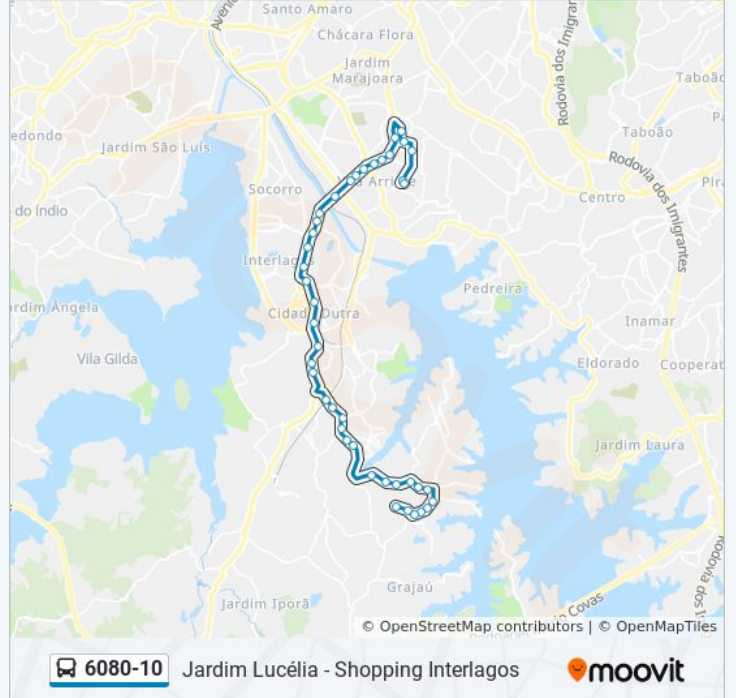

### Sentido: Shop. Interlagos

45 pontos

[VER OS HORÁRIOS DA LINHA](#)

R. Teresa Farias Isassi, 513

R. Assurbanipal, 43

Av. Carlos Barbosa dos Santos (Estr. Barro Branco), 955

Av. Carlos Barbosa dos Santos (Estr. Barro

6080-10

Jardim Lucélia - Shopping Interlagos

moovit