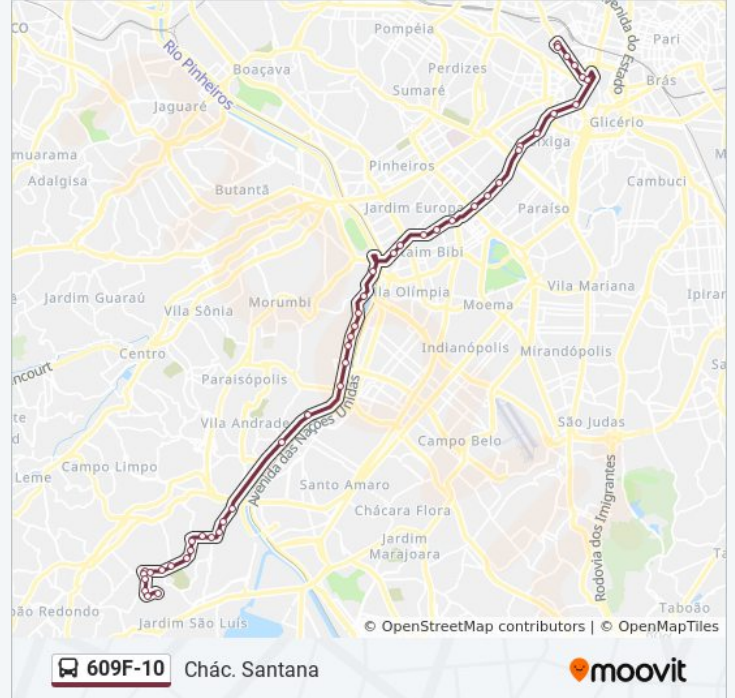

609F-10

Chác. Santana

Use O App

A linha de ônibus 609F-10 | (Chác. Santana) tem 2 itinerários.

(1) Chác. Santana: 00:10 - 23:55(2) Term. Princ. Isabel: 04:00 - 23:10

Use o aplicativo do Moovit para encontrar a estação de ônibus da linha 609F-10 mais perto de você e descubra quando chegará a próxima linha de ônibus 609F-10.

Sentido: Chác. Santana

48 pontos

[VER OS HORÁRIOS DA LINHA](#)

Terminal Princesa Isabel, 0
Terminal Princesa Isabel
Duque de Caxias - B/C
Ipiranga - B/C
Parada Antonio de Godói (B-C)
R. Cap. Salomão, 27
Parada 1
Parada I.N.S.S.(C/B)
14 Bis C/B
Ponto Provisório
Getúlio Vargas C/B 1
Parada 1 - José Maria Lisboa - C/B
Parada 1 - Estados Unidos - C/B
Parada 1 - Guianas - C/B
Marina Cintra C/B
Dr. Renato Paes De Barros C/B
João Cachoeira C/B
Cidade Jardim
Parada Franz Schubert
R. S. Bonifácio, 616
Av. Alcides Sangirardi

Informações da linha de ônibus 609F-10**Sentido:** Chác. Santana**Paradas:** 48**Duração da viagem:** 84 min**Resumo da linha:**

Av. Magalhães de Castro

Av. Magalhães de Castro, 4800

Av. Magalhães de Castro

Av. Raquel Alves Moreira, 1099

Av. Raquel Alves Moreira, 354

Av. Raquel Alves Moreira, 870

Sentido: Term. Princ. Isabel

49 pontos

[VER OS HORÁRIOS DA LINHA](#)

Av. Raquel Alves Moreira

Av. Raquel Alves Moreira, 631