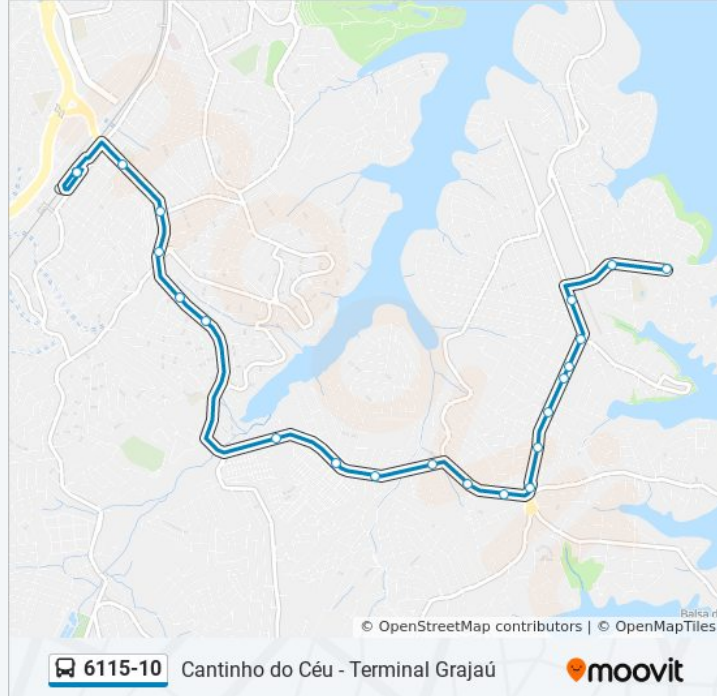

**Sentido: Cantinho do Céu**

24 pontos

[VER OS HORÁRIOS DA LINHA](#)

Terminal Grajaú

Av. Da. Belmira Marin, 646

Av. Da. Belmira Marin, 1030

Av. Da. Belmira Marin, 1246

Av. Da. Belmira Marin, 1618

Av. Da. Belmira Marin, 5050

R. Pedro Escobar, 600

R. Pedro Escobar, 334

R. Pedro Escobar, 606

R. Pedro Escobar, 402

R. Pedro Escobar, 1042

R. Pedro Escobar, 1157

R. Rubens de Oliveira, 258

**Horários da linha de ônibus 6115-10**

Tabela de horários sentido Cantinho do Céu

Domingo	00:30 - 23:38
Segunda-feira	00:03 - 23:57
Terça-feira	00:30 - 23:57
Quarta-feira	00:30 - 23:57
Quinta-feira	00:30 - 23:57
Sexta-feira	00:30 - 23:57
Sábado	00:30 - 23:49

**Informações da linha de ônibus 6115-10****Sentido:** Cantinho do Céu**Paradas:** 24**Duração da viagem:** 31 min**Resumo da linha:**

R. Francisco Inácio Solano, 39

R. Francisco Inácio Solano, 114

R. Francisco Inácio Solano, 121