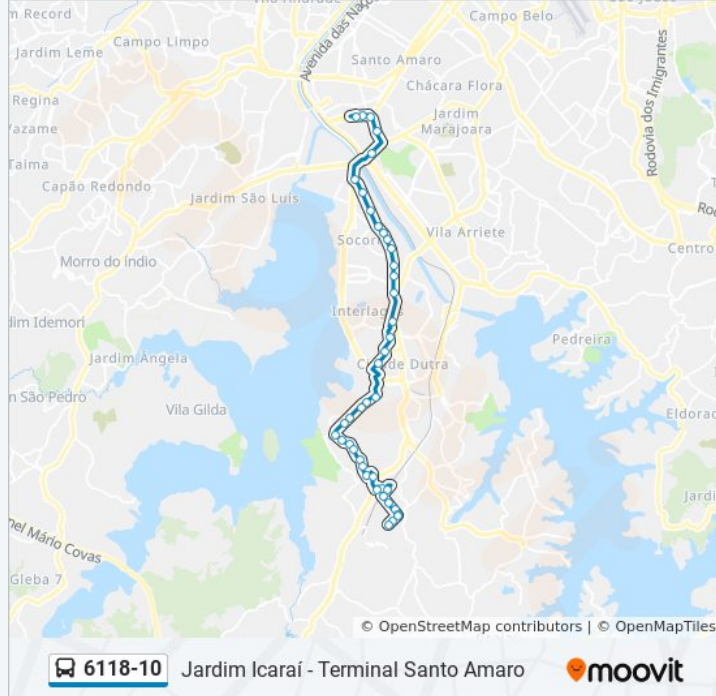

Use o aplicativo do Moovit para encontrar a estação de ônibus da linha 6118-10 mais perto de você e descubra quando chegará a próxima linha de ônibus 6118-10.

Sentido: Jd. Icaraí

38 pontos

[VER OS HORÁRIOS DA LINHA](#)

Informações da linha de ônibus 6118-10**Sentido:** Jd. Icaraí**Paradas:** 38**Duração da viagem:** 63 min**Resumo da linha:**

R. Frederico René de Jaeger, 1502

R. José Solana, 33

R. José Solana, 370

R. Acácio Fontoura, 96

Brásílio Veiga

Antonio M. Santos B/C

Arnoldo Felmanas B/C

Guaratiba B/C

Rita F. Silva B/C

Xavier de Matos B/C

R. Olivia Guedes Penteado, 263

Av. Vitor Manzini

Al. Sto. Amaro, 433

R. Paulo Eiró

Av. Pe. José Maria

Terminal Santo Amaro

Os horários e os mapas de itinerário da linha de ônibus 0110-10 estão

disponíveis, no formato PDF offline, no site: moovitapp.com. Use o [Moovit App](#) e viaje de transporte público por São Paulo e Região! Com o Moovit você poderá ver os horários em tempo real dos ônibus, trem e metrô, e receber direções passo a passo durante todo o percurso!