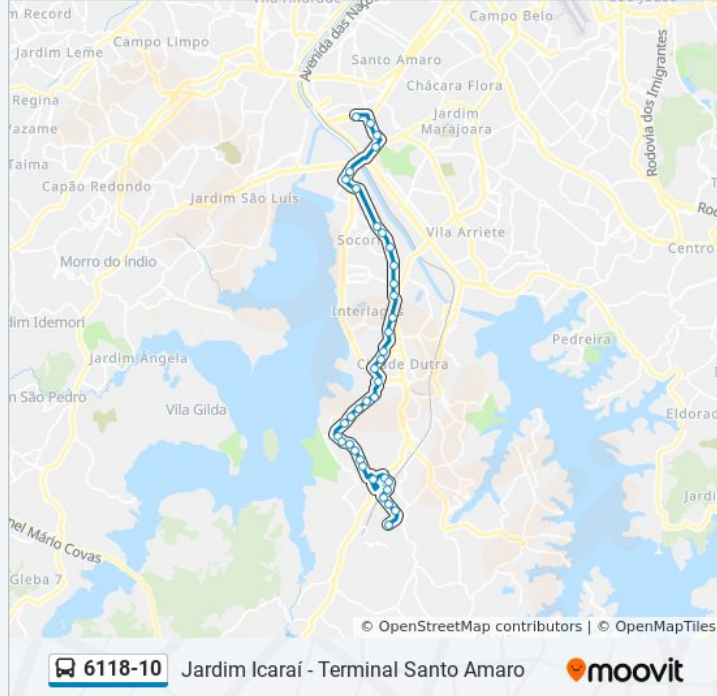

Use o aplicativo do Moovit para encontrar a estação de ônibus da linha 6118-10 mais perto de você e descubra quando chegará a próxima linha de ônibus 6118-10.

Sentido: Jd. Icaraí

38 pontos

[VER OS HORÁRIOS DA LINHA](#)

Informações da linha de ônibus 6118-10**Sentido:** Jd. Icaraí**Paradas:** 38**Duração da viagem:** 63 min**Resumo da linha:**

R. Frederico René de Jaeger, 1502

R. José Solana, 33

R. José Solana, 370

R. Acácio Fontoura, 96

R. Lagoa da Tocha, 199

R. Giuseppe Piermarini, 509

R. Giuseppe Piermarini, 117

R. Giuseppe Piermarini, 109

R. Giuseppe Tartini, 642

Sentido: Term. Sto. Amaro

43 pontos

[VER OS HORÁRIOS DA LINHA](#)