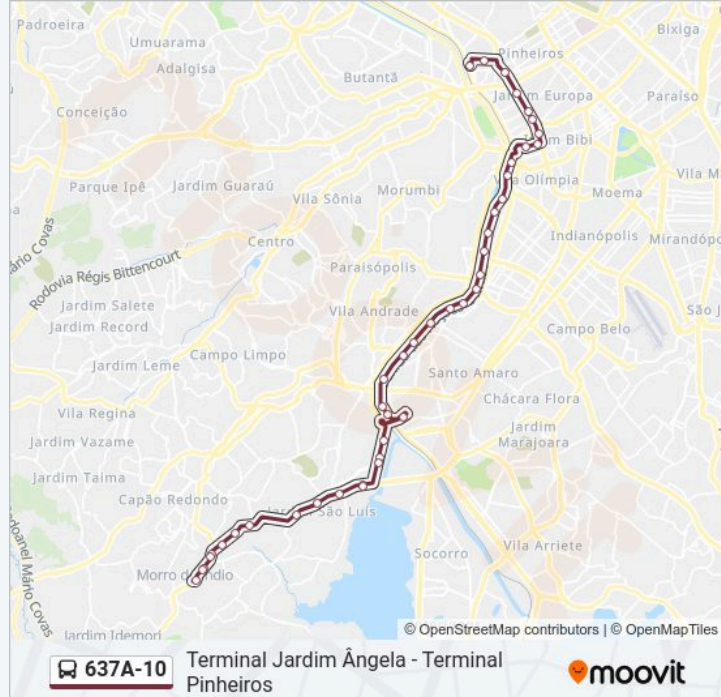

Av. das Nações Unidas, 14401

Av. das Nações Unidas, 13797

Av. das Nações Unidas, 13355

Av. das Nações Unidas, 12901

Av. das Nações Unidas, 12495

Av. das Nações Unidas, 11633

Av. das Nações Unidas, 6475

Avenida das Nações Unidas

Avenida das Nações Unidas

Parada 2 - Tabapuã

R. Tabapuã, 1386

Parada Adolfo Tabacow (C/B)

Avenida Brigadeiro Faria Lima 2601

Avenida Brigadeiro Faria Lima 2369

Avenida Brigadeiro Faria Lima 1775

Dos Pinheiros

Parada 2 - Ferreira de Araújo

Terminal Pinheiros

Os horários e os mapas do itinerário da linha de ônibus 637A-10 estão disponíveis, no formato PDF offline, no site: moovitapp.com. Use o Moovit App e viaje de transporte público por São Paulo e Região! Com o Moovit você poderá ver os horários em tempo real dos ônibus, trem e metrô, e receber direções passo a passo durante todo o percurso!