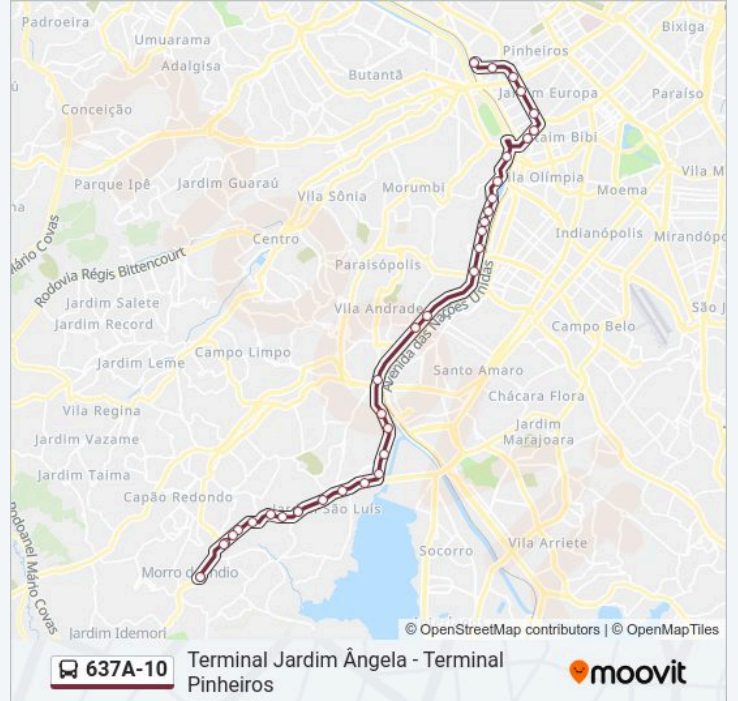

Moreira da Silva C/B

Parada Mathias De Araujo C/B

Estr. do M Boi Mirim, 3636

Ernesto Pasqualucci C/B

Estr. do M Boi Mirim, 3996

Terminal Jardim Ângela

Terminal Jardim Ângela

Sentido: Term. Pinheiros

42 pontos

[VER OS HORÁRIOS DA LINHA](#)

Terminal Jardim Ângela

Joao de Lima C/B

Joao de Lima B/C

Manoel Lopes B/C

Manoel Lopes C/B

Ernesto Pasqualucci B/C