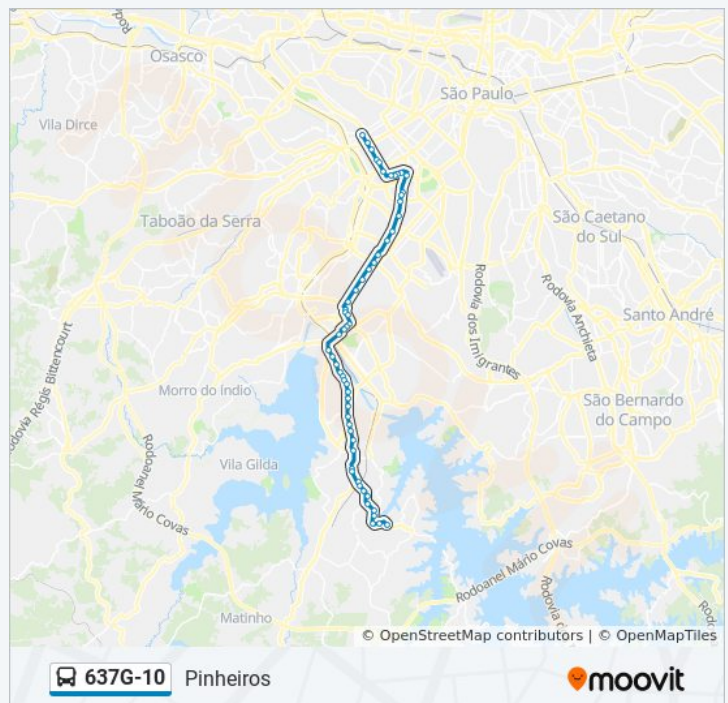

Guaiúba B/C

Jaquirana B/C

Interlagos B/C

Sabesp B/C

Ângelo Santi B/C

Brasília P. Oliveira B/C

Brasílio Veiga

Antonio M. Santos B/C

Arnoldo Felmanas B/C

Guaratiba B/C

Rita F. Silva B/C

Xavier de Matos B/C

R. Olivia Guedes Penteadó, 263

Horários da linha de ônibus 637G-10

Tabela de horários sentido Pinheiros

Domingo	Fora de Operação
Segunda-feira	04:00 - 23:40
Terça-feira	04:00 - 23:40
Quarta-feira	04:00 - 23:40
Quinta-feira	04:00 - 23:40
Sexta-feira	04:00 - 23:40
Sábado	04:20 - 23:20

Informações da linha de ônibus 637G-10

Sentido: Pinheiros

Paradas: 57

Duração da viagem: 114 min

Resumo da linha:

Parada 2 - Vitor Manzini B/C

R. João Alfredo, 520

R. João Alfredo, 312