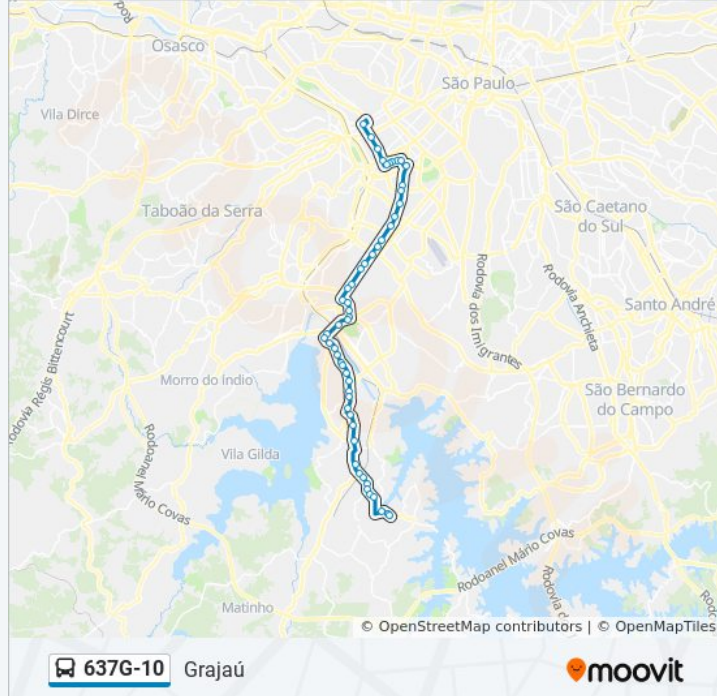

Jangadeiro C/B

Parada 2 - Pe. José Garzotti C/B

Rio Bonito C/B Central

Parada Loureiro Rosa (C/B)

Avenida Dona Belmira Marin 384

Av. Da. Belmira Marin, 646

Av. Da. Belmira Marin, 1030

Av. Da. Belmira Marin, 1246

Av. Da. Belmira Marin, 1618

Av. Da. Belmira Marin, 1874

Av. Da. Belmira Marin, 2250

Av. Da. Belmira Marin, 2858

Av. Da. Belmira Marin, 3355

Av. Da. Belmira Marin, 3732

Av. Da. Belmira Marin, 3483

Sentido: Pinheiros

57 pontos

[VER OS HORÁRIOS DA LINHA](#)

Av. Da. Belmira Marin, 3483

Av. Da. Belmira Marin, 3412

Av. Da. Belmira Marin, 2828

Av. Da. Belmira Marin, 2328

Av. Da. Belmira Marin, 2143

Av. Da. Belmira Marin, 1553