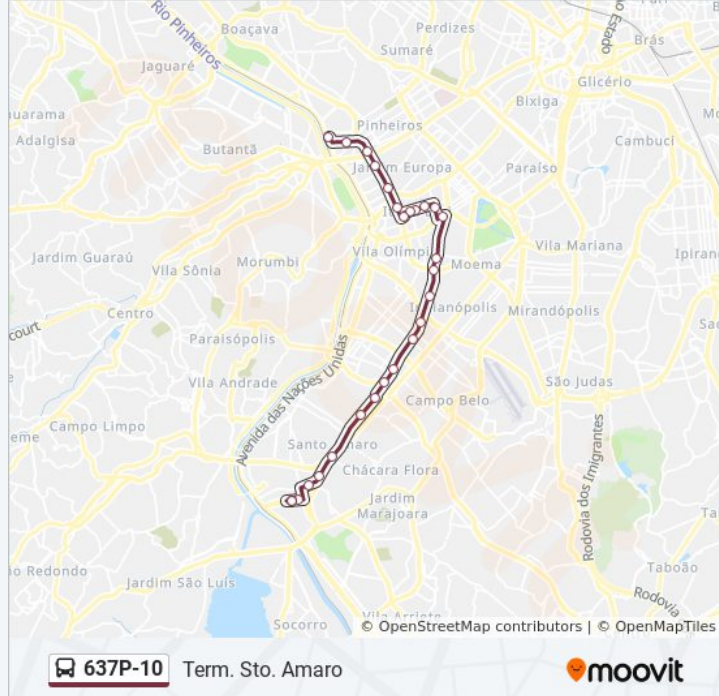

637P-10

Term. Pinheiros

Use O App

A linha de ônibus 637P-10 | (Term. Pinheiros) tem 2 itinerários.

(1) Term. Pinheiros: 04:20 - 23:50(2) Term. Sto. Amaro: 00:10 - 23:35

Use o aplicativo do Moovit para encontrar a estação de ônibus da linha 637P-10 mais perto de você e descubra quando chegará a próxima linha de ônibus 637P-10.

Sentido: Term. Pinheiros

27 pontos

[VER OS HORÁRIOS DA LINHA](#)

Terminal Sto. Amaro, 2
Lgo. Treze de Maio, 510
Estação Adolfo Pinheiro 1
Parada São José
Marechal Deodoro B/C
Sabesp 2 • Metrô Borba Gato
Parada 1 - Banespa B/C
Roque Petroni Júnior B/C 1 • Metrô Brooklin
Parada 1 - Morumbi B/C
Parada 1 - Vieira de Morais B/C
Parada 1 - Portugal B/C
Eucaliptos B/C
Fiandeiras
Parada Afonso Braz B/C
Avenida Santo Amaro 1009
Parada J.K. B/C 2 - Número Avenida Santo Amaro 59
R. Joaquim Floriano, 308
Parada Bandeira Paulista 446
Rua Joaquim Floriano 708
R. Joaquim Floriano 930
R. Iguatemi, 334

Informações da linha de ônibus 637P-10

Sentido: Term. Sto. Amaro

Paradas: 27

Duração da viagem: 57 min

Resumo da linha:

Roque Petroni Junior C/B 1 • Metrô Brooklin

Parada 1 - Banespa C/B

Da Paz (Santo Amaro) • Metrô Borba Gato

Américo Brasiliense C/B

Parada 1 - Granja Julieta C/B

Parada Pe. José de Anchieta

Av. Mário Lopes Leão, 120

Av. Pe. José Maria

Terminal Sto. Amaro, 2

Os horários e os mapas do itinerário da linha de ônibus 637P-10 estão disponíveis, no formato PDF offline, no site: moovitapp.com. Use o [Moovit App](#) e viaje de transporte público por São Paulo e Região! Com o Moovit você poderá ver os horários em tempo real dos ônibus, trem e metrô, e receber direções passo a passo durante todo o percurso!