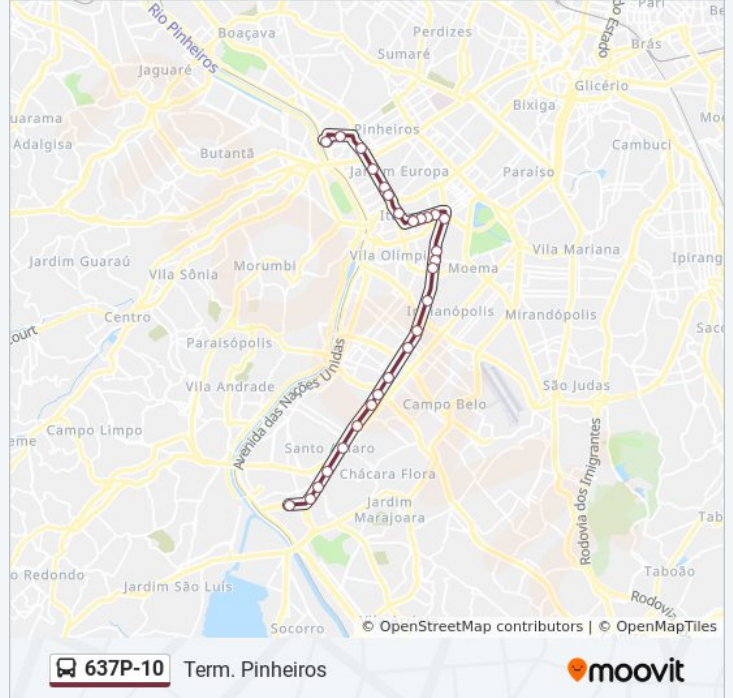

Sentido: Term. Pinheiros

27 pontos

[VER OS HORÁRIOS DA LINHA](#)

Terminal Sto. Amaro, 2
Lgo. Treze de Maio, 510
Estação Adolfo Pinheiro 1
Parada São José
Marechal Deodoro B/C
Sabesp 2 • Metrô Borba Gato
Parada 1 - Banespa B/C
Roque Petroni Júnior B/C 1 • Metrô Brooklin
Parada 1 - Morumbi B/C
Parada 1 - Vieira de Morais B/C
Parada 1 - Portugal B/C
Eucaliptos B/C
Fiandeiras
Parada Afonso Braz B/C
Avenida Santo Amaro 1009
Parada J.K. B/C 2 - Número Avenida Santo Amaro 59
R. Joaquim Floriano, 308
Parada Bandeira Paulista 446
Rua Joaquim Floriano 708
R. Joaquim Floriano 930
R. Iguatemi, 334

Informações da linha de ônibus 637P-10**Sentido:** Term. Pinheiros**Paradas:** 27**Duração da viagem:** 60 min**Resumo da linha:**

Avenida Brigadeiro Faria Lima 2601

Avenida Brigadeiro Faria Lima 2369

Avenida Brigadeiro Faria Lima 1775

Dos Pinheiros

Parada 2 - Ferreira de Araújo

Terminal Pinheiros

Sentido: Term. Sto. Amaro

27 pontos

[VER OS HORÁRIOS DA LINHA](#)

Terminal Pinheiros

R. Paes Leme, 79