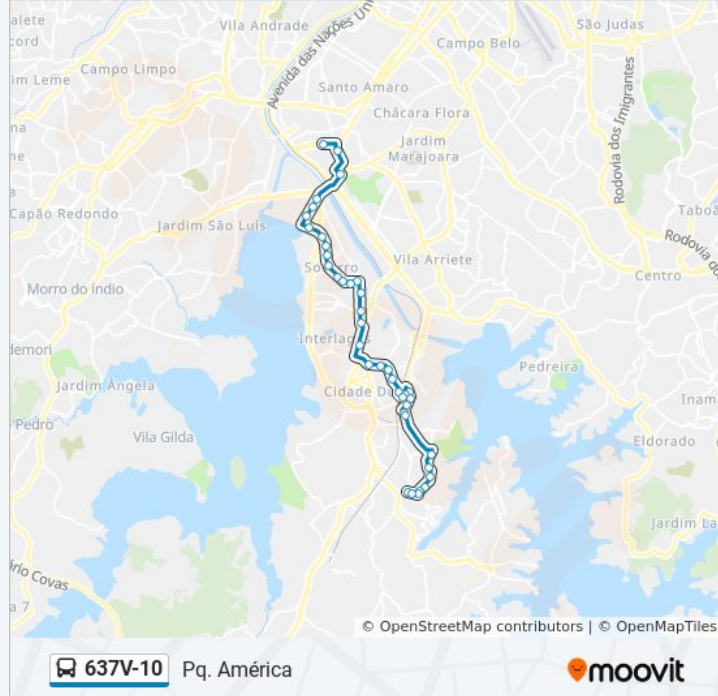

Informações da linha de ônibus 637V-10**Sentido:** Pq. América**Paradas:** 44**Duração da viagem:** 58 min**Resumo da linha:**

Av. do Jangadeiro, 634

Av. Rubens Montanaro de Borba, 180

Av. Rubens Montanaro de Borba, 456

Av. Lourenço Cabreira, 794

Av. Manuel Alves Soares, 150

Avenida Manuel Alves Soares 341

Av. Manuel Alves Soares, 620

Av. Arestóteles Costa Pinto, 116

Av. Arestóteles Costa Pinto, 500

Av. Arestóteles Costa Pinto, 768

Av. Joaquim Napoleão Machado (Estr Sítio Das,
158

Av. Joaquim Napoleão Machado (Estr Sítio Das,
122

R. Jequirituba, 2030

Av. Rosália Iannini Conde, 421

R. José Antunes Cerdeira, 420

Sentido: Term. Sto. Amaro

Av. Dr. Luís Arrobas Martins, 400

Av. Dr. Luís Arrobas Martins, 622

Av. Leblon, 722

Av. Leblon, 447

Av. Leblon, 319

Av. Leblon

Av. Cel. Octaviano de Freitas Costa, 89

Av. do Rio Bonito, 41