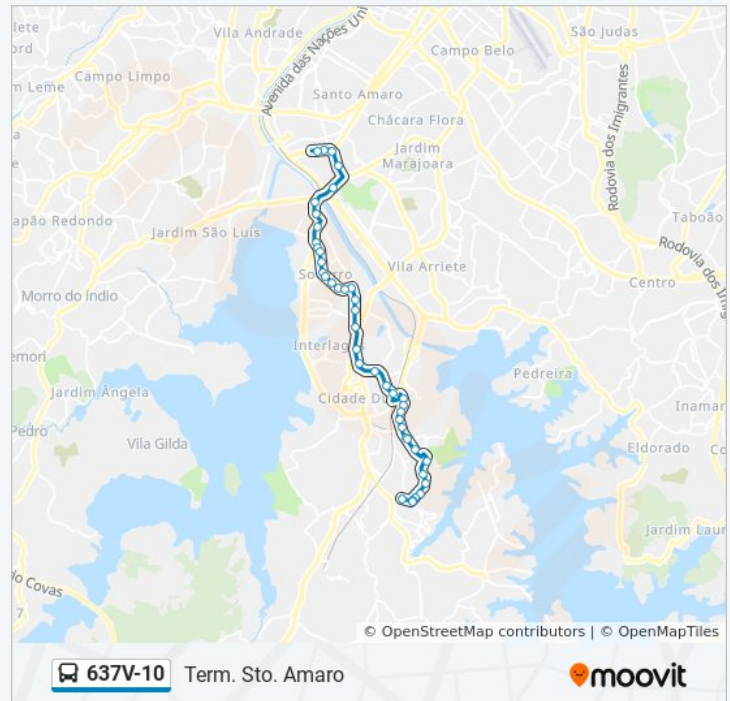

Av. do Jangadeiro, 715

Jaquirana B/C

Interlagos B/C

Sabesp B/C

Ângelo Santi B/C

Brasília P. Oliveira B/C

Av. Dr. Luís Arrobas Martins, 46

Av. Dr. Luís Arrobas Martins, 222

Av. Dr. Luís Arrobas Martins, 400

Av. Dr. Luís Arrobas Martins, 622

Av. Leblon, 722

Av. Leblon, 447

Av. Leblon, 319

Av. Leblon

Av. Cel. Octaviano de Freitas Costa, 89

Av. do Rio Bonito, 41

Informações da linha de ônibus 637V-10

Sentido: Term. Sto. Amaro

Paradas: 44

Duração da viagem: 56 min

Resumo da linha:

R. Mendel, 169

R. Olivia Guedes Penteado, 263

Parada 1 - Largo do Socorro B/C

Av. Vitor Manzini

Al. Sto. Amaro, 433

R. Paulo Eiró

Av. Pe. José Maria

Terminal Santo Amaro

Os horários e os mapas do itinerário da linha de ônibus 637V-10 estão disponíveis, no formato PDF offline, no site: moovitapp.com. Use o [Moovit App](#) e viaje de transporte público por São Paulo e Região! Com o Moovit você poderá ver os horários em tempo real dos ônibus, trem e metrô, e receber direções passo a passo durante todo o percurso!