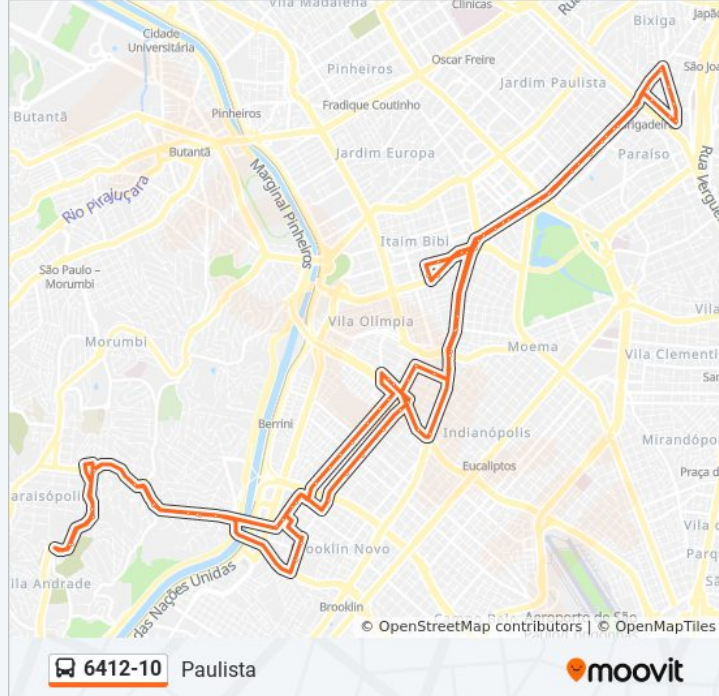

Sentido: Paulista

80 pontos

[VER OS HORÁRIOS DA LINHA](#)

Av. Hebe Camargo - Silveira Sampaio

R. Dr. Flávio Américo Maurano, 831

R. Dr. Flávio Américo Maurano, 155

Av. Morumbi, 6000

Av. Morumbi, 6598

Parque Ibirapuera

Av. Brig. Luís Antônio, 4008

Av. Brig. Luís Antônio, 3530

Alameda Lorena

Tutóia

Hospital Brigadeiro

Avenida Brigadeiro Luís Antônio 2337

Parada Paróquia Nossa Senhora Da Imaculada
Conceição

Av. Brigadeiro Luís Antônio 2870

Avenida Brigadeiro Luís Antônio

Av Brigadeiro Luís Antônio 3304

Avenida Brigadeiro Luís Antônio 3940

Parada Praça Dia Do Senhor

Hotel Unique

Av. Brig. Luís Antônio, 5012

Av. Pres. Juscelino Kubitschek, 180

R. Leopoldo Couto de Magalhães Júnior, 272

R. João Cachoeira, 914

Av. Pres. Juscelino Kubitschek, 1118

R. Prof. Atílio Inocenti, 420

R. Prof. Atílio Inocenti, 642

R. Sta. Justina, 667

R. Nova Cidade, 182

R. Nova Cidade, 312