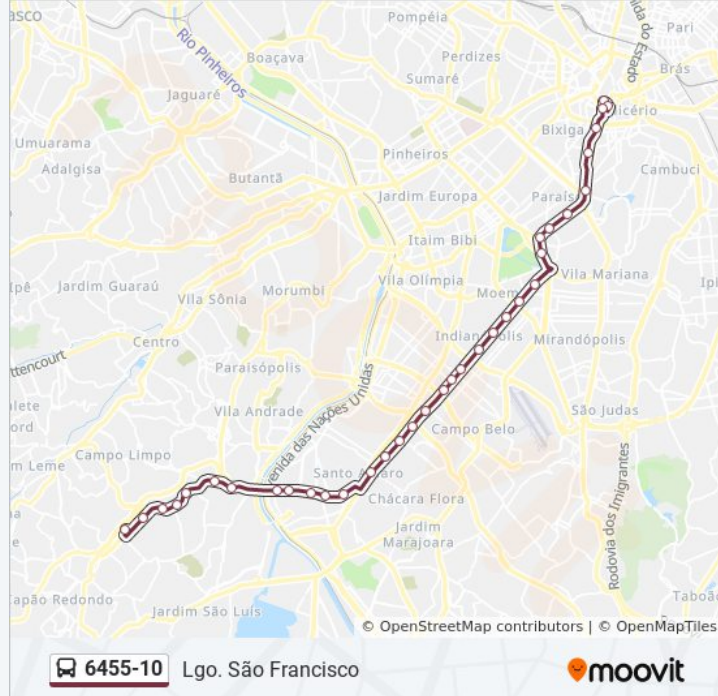

**Informações da linha de ônibus 6455-10****Sentido:** Lgo. São Francisco**Paradas:** 37**Duração da viagem:** 81 min**Resumo da linha:**

Shopping Ibirapuera B/C

Jurucê B/C

Moema B/C • Metrô Moema

Republica do Líbano B/C

Av. Ibirapuera, 901

Avenida Pedro Álvares Cabral 3037

Rua Doutor Astolfo Araújo

Prasça Vereador Miguel Sansigolo

Pc. Toronto

Viaduto do Paraíso

Av. 23 De Maio

Avenida 23 De Maio 412

Ac. Ao Viaduto Dona Paulina

Pça. Dr. João Mendes

R. Riachuelo, 74

Brigadeiro

### Sentido: Term. Capelinha

36 pontos

[VER OS HORÁRIOS DA LINHA](#)

Brigadeiro

Av. Vinte e Três de Maio

Avenida 23 De Maio 5614

Avenida 23 De Maio

Praça Marjayoun