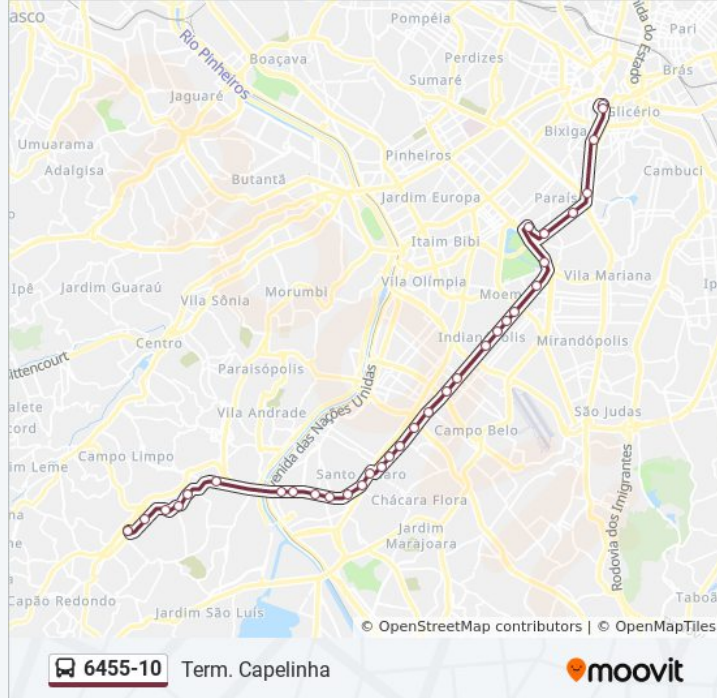

Ac. Ao Viaduto Dona Paulina

Pça. Dr. João Mendes

R. Riachuelo, 74

Brigadeiro

### Informações da linha de ônibus 6455-10

**Sentido:** Term. Capelinha

**Paradas:** 36

**Duração da viagem:** 82 min

**Resumo da linha:**

Jurucê C/B

Shopping Ibirapuera C/B 1 • Metrô Eucaliptos

Vieira de Moraes C/B

Conde De Itu C/B

Parada Antônio Bandeira C/B

Oswaldo de Andrade C/B

Parada José de Sá C/B

Parada Centro Africana C/B

Parada das Belezas C/B

Cícero José Saraiva C/B

Hospital Campo Limpo C/B

Parada Aabb C/B

Nicolino Barra C/B

Terminal Capelinha - Plat. 2, 3222

Terminal Capelinha - Plat. 2

Os horários e os mapas do itinerário da linha de ônibus 6455-10 estão disponíveis, no formato PDF offline, no site: [moovitapp.com](https://moovitapp.com). Use o [Moovit App](#) e viaje de transporte público por São Paulo e Região! Com o Moovit você poderá ver os horários em tempo real dos ônibus, trem e metrô, e receber direções passo a passo durante todo o percurso!