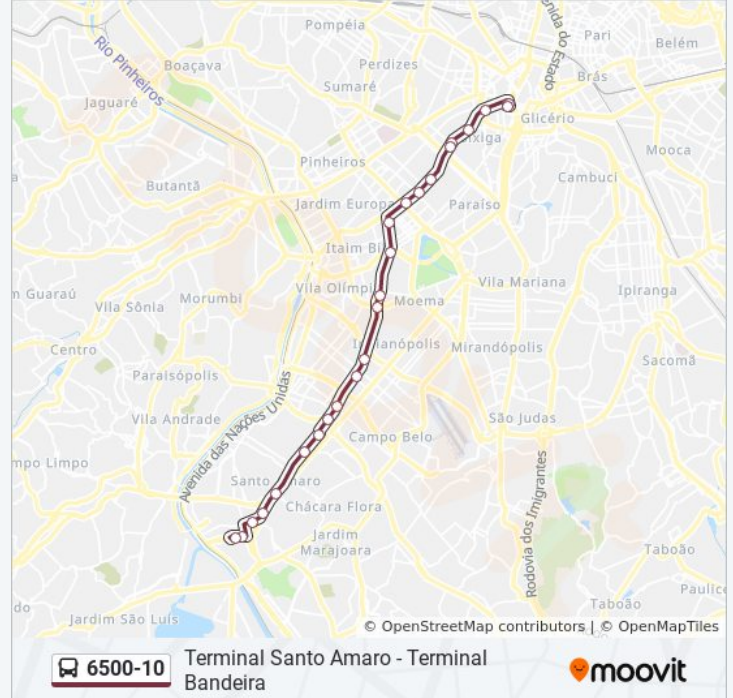

Terminal Sto. Amaro, 1
Lgo. Treze de Maio, 510
Estação Adolfo Pinheiro 1
Parada São José
Marechal Deodoro B/C
Sabesp 2 • Metrô Borba Gato
Parada 1 - Banespa B/C
Roque Petroni Júnior B/C 2 • Metrô Brooklin
Parada 1 - Morumbi B/C
Parada 1 - Vieira de Moraes B/C
Parada 1 - Portugal B/C
Eucaliptos B/C
Fiandeiras
Parada Afonso Braz B/C
Avenida Santo Amaro 1009
J. K. B/C
Av. S. Gabriel, 600
São Gabriel B/C
Guianas B/C
Estados Unidos B/C
José Maria Lisboa B/C

Parada 1 - Portugal C/B

Parada 1 - Vieira de Moraes C/B

Parada 1 - Morumbi C/B

Roque Petroni Junior C/B 1 • Metrô Brooklin

Horários da linha de ônibus 6500-10

Tabela de horários sentido Term. Sto. Amaro

Domingo	04:15 - 23:45
Segunda-feira	04:15 - 23:45
Terça-feira	04:15 - 23:45
Quarta-feira	04:15 - 23:45
Quinta-feira	04:15 - 23:45
Sexta-feira	04:15 - 23:45
Sábado	04:15 - 23:45

Informações da linha de ônibus 6500-10

Sentido: Term. Sto. Amaro

Paradas: 26

Duração da viagem: 61 min

Resumo da linha:

Parada 1 - Banespa C/B

Da Paz (Santo Amaro) • Metrô Borba Gato

Américo Brasiliense C/B

Parada 1 - Granja Julieta C/B

Parada Pe. José de Anchieta

Av. Mário Lopes Leão, 120

Av. Pe. José Maria

Terminal Sto. Amaro, 1

Os horários e os mapas do itinerário da linha de ônibus 6500-10 estão disponíveis, no formato PDF offline, no site: moovitapp.com. Use o [Moovit App](#) e viaje de transporte público por São Paulo e Região! Com o Moovit você poderá ver os horários em tempo real dos ônibus, trem e metrô, e receber direções passo a passo durante todo o percurso!