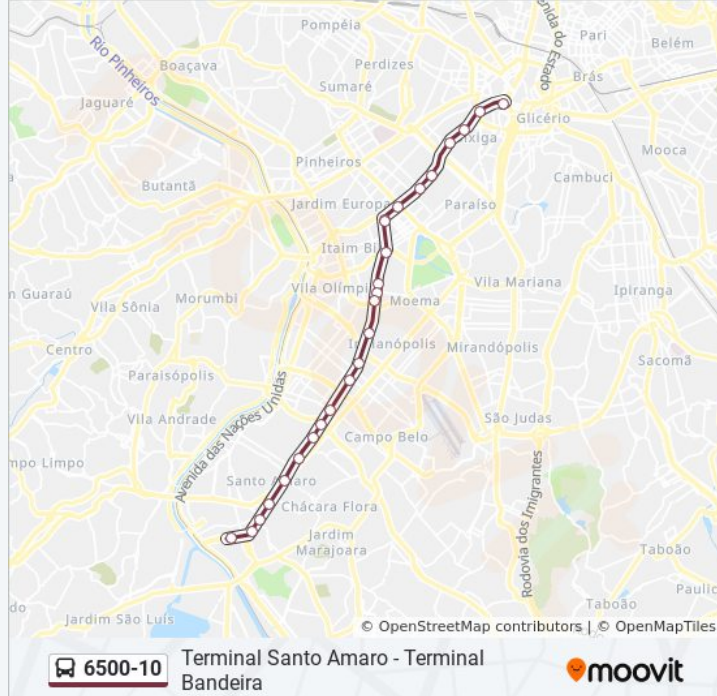

Use o aplicativo do Moovit para encontrar a estação de ônibus da linha 6500-10 mais perto de você e descubra quando chegará a próxima linha de ônibus 6500-10.

Sentido: Term. Bandeira

25 pontos

[VER OS HORÁRIOS DA LINHA](#)

Terminal Sto. Amaro, 1
Lgo. Treze de Maio, 510
Estação Adolfo Pinheiro 1
Parada São José
Marechal Deodoro B/C
Sabesp 2 • Metrô Borba Gato
Parada 1 - Banespa B/C
Roque Petroni Júnior B/C 2 • Metrô Brooklin
Parada 1 - Morumbi B/C
Parada 1 - Vieira de Moraes B/C
Parada 1 - Portugal B/C
Eucaliptos B/C
Fiandeiras
Parada Afonso Braz B/C
Avenida Santo Amaro 1009
J. K. B/C
Av. S. Gabriel, 600
São Gabriel B/C
Guianas B/C
Estados Unidos B/C
José Maria Lisboa B/C

Horários da linha de ônibus 6500-10

Tabela de horários sentido Term. Bandeira

Domingo	04:15 - 23:40
Segunda-feira	04:15 - 23:40
Terça-feira	04:15 - 23:40
Quarta-feira	04:15 - 23:40
Quinta-feira	04:15 - 23:40
Sexta-feira	04:15 - 23:40
Sábado	04:15 - 23:40

Informações da linha de ônibus 6500-10**Sentido:** Term. Bandeira**Paradas:** 25**Duração da viagem:** 61 min**Resumo da linha:**

Getúlio Vargas B/C

14 Bis B/C

Inss B/C

Terminal Bandeira

Sentido: Term. Sto. Amaro