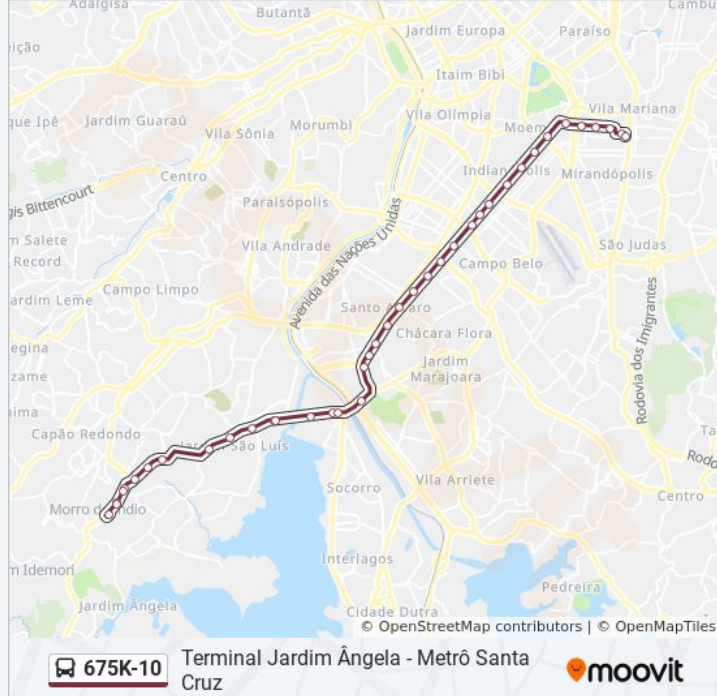

**Informações da linha de ônibus 675K-10****Sentido:** Metrô Sta. Cruz**Paradas:** 40**Duração da viagem:** 84 min**Resumo da linha:**

Avenida Adolfo Pinheiro 1000

Marechal Deodoro B/C

Américo Brasiliense B/C

Moema B/C • Metrô Moema

Republica do Líbano B/C

Parada Edmundo Vasconcelos B/C 1

Rua Borges Lagoa 1317

Dos Otonis B/C

Rua Borges Lagoa 565

Machado Bittencourt B/C

R. Tte. Gomes Ribeiro, 225

### Sentido: Term. Jd. Ângela

38 pontos

[VER OS HORÁRIOS DA LINHA](#)

R. Tte. Gomes Ribeiro, 225

Rua Pedro de Toledo 524

Dos Otonis C/B

Rua Pedro de Toledo 1082

Rua Pedro de Toledo 1358

R. Pedro De Toledo, 1650

Republica do Líbano C/B

Moema C/B • Metrô Moema

Jurucê C/B

Shopping Ibirapuera C/B 1 • Metrô Eucaliptos