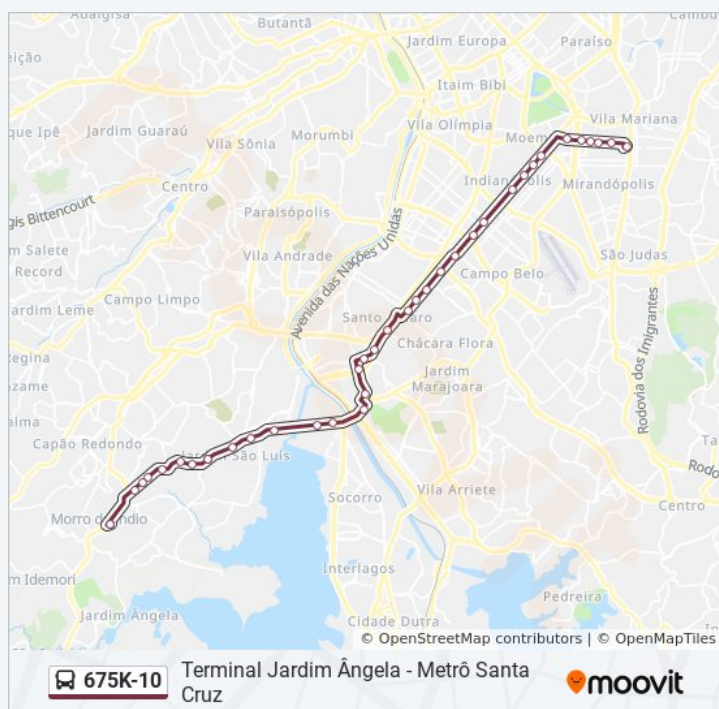

Av. Guarapiranga, 152

Parada 1 - Vitor Manzini B/C

Al. Sto. Amaro, 169

Av. Adolfo Pinheiro, 96

Estação Adolfo Pinheiro 2

**Horários da linha de ônibus 675K-10**

Tabela de horários sentido Metrô Sta. Cruz

Domingo	04:15 - 23:45
Segunda-feira	00:10 - 23:15
Terça-feira	04:10 - 23:15
Quarta-feira	04:10 - 23:15
Quinta-feira	04:10 - 23:15
Sexta-feira	04:10 - 23:15
Sábado	04:10 - 23:30

**Informações da linha de ônibus 675K-10****Sentido:** Metrô Sta. Cruz**Paradas:** 40**Duração da viagem:** 84 min**Resumo da linha:**

Avenida Adolfo Pinheiro 1000

Marechal Deodoro B/C

Américo Brasiliense B/C

Estr. do M Boi Mirim, 1654

Roberto Selmi Dei C/B

Lisandro Torres - C/B

Moreira da Silva C/B

Parada Mathias De Araujo C/B

Estr. do M Boi Mirim, 3636

Ernesto Pasqualucci C/B

Terminal Jardim Ângela

Terminal Jardim Ângela

Os horários e os mapas do itinerário da linha de ônibus 675K-10 estão disponíveis, no formato PDF offline, no site: [moovitapp.com](https://moovitapp.com). Use o [Moovit App](#) e viaje de transporte público por São Paulo e Região! Com o Moovit você poderá ver os horários em tempo real dos ônibus, trem e metrô, e receber direções passo a passo durante todo o percurso!