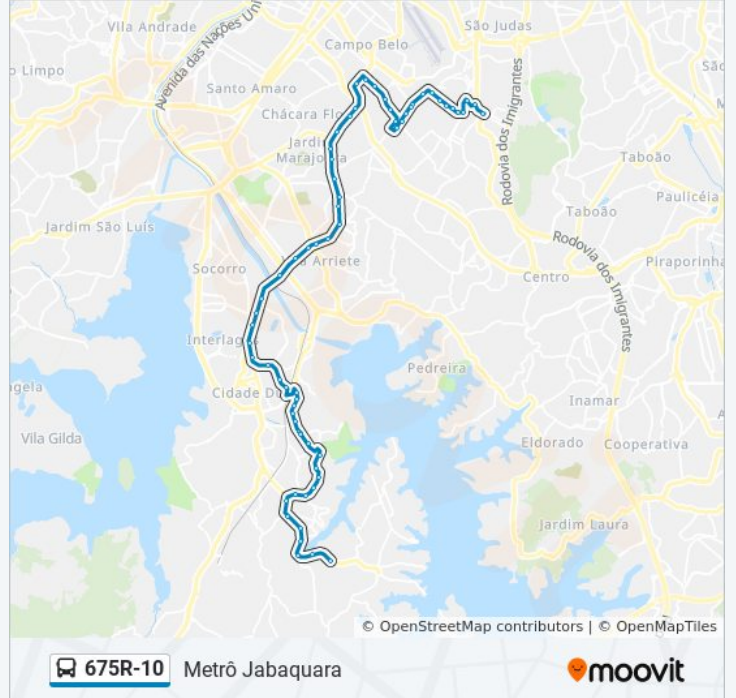

Av. Da. Belmira Marin, 2250

Av. Da. Belmira Marin, 2858

Av. Da. Belmira Marin, 3355

Av. Da. Belmira Marin, 3732

Av. Da. Belmira Marin, 3655

Sentido: Metrô Jabaquara

68 pontos

[VER OS HORÁRIOS DA LINHA](#)

Informações da linha de ônibus 675R-10

Sentido: Metrô Jabaquara

Paradas: 68

Duração da viagem: 101 min

Resumo da linha:

Av. Manuel Alves Soares, 602
Av. Manuel Alves Soares, 310
Avenida Manuel Alves Soares 271
Av. Manuel Alves Soares, 295
Av. Lourenço Cabreira, 52
Av. Lourenço Cabreira, 260
R. Frutuoso Barbosa, 527
R. Frutuoso Barbosa, 347
R. Frutuoso Barbosa, 135
R. Miguel de Barros
Av. Rubens Montanaro de Borba, 689
Av. Rubens Montanaro de Borba, 464
Av. Rubens Montanaro de Borba, 127
Av. do Jangadeiro, 715
Jaquirana B/C
Interlagos B/C
Av. Interlagos, 5945
Av. Interlagos, 5937
Av. Interlagos, 5420
Av. Interlagos, 4455
Av. Interlagos, 3501
Av. Interlagos, 3337
Av. Interlagos, 3060
Av. Interlagos, 2729
Av. Interlagos, 2117
Av. Interlagos, 1661
Av. Interlagos, 1537
Av. Interlagos, 1261
Av. Interlagos
Av. Interlagos - Henrique George Guedes
Av. Interlagos, 285
Av. Washington Luiz, 3084
Av. Washington Luiz, 3636

Av. Washington Luiz, 3742

Av. Washington Luiz, 4512

Av. Sta. Catarina, 136

Av. Sta. Catarina, 440

Av. Sta. Catarina, 861

Av. Sta. Catarina, 1212

R. Dr. Djalma Pinheiro Franco, 212

R. Alba, 1737