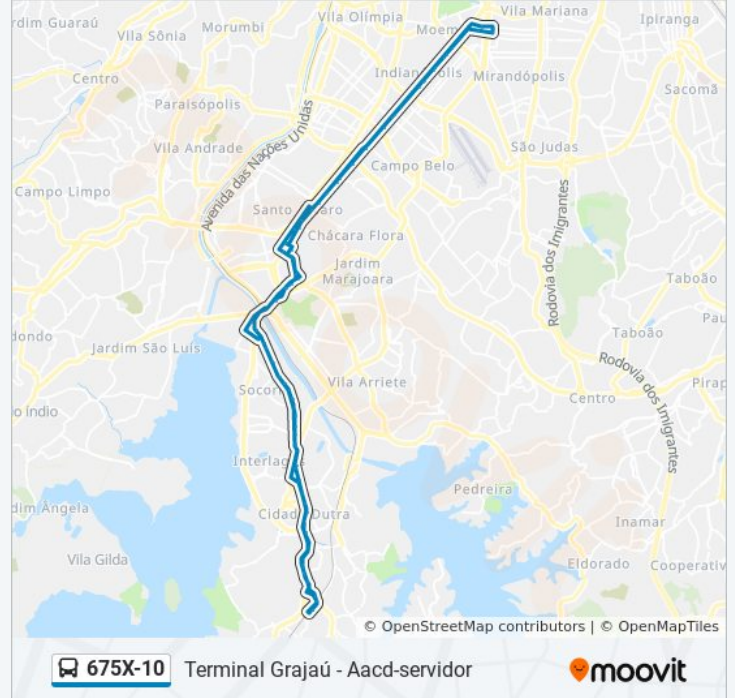

R. João Alfredo, 312

R. João Alfredo, 177

R. Carlos Gomes, 547

R. Isabel Schmidt, 305

R. S. Benedito, 259

Avenida Adolfo Pinheiro 1000

Marechal Deodoro B/C

Américo Brasiliense B/C

Bela Vista B/C

Ana Catarina B/C

Joaquim Nabuco B/C

Gabriele D'Annunzio B/C

Vieira de Morais B/C

Morais de Barros B/C

Shopping Ibirapuera B/C

Jurucê B/C

Moema B/C • Metrô Moema

Republica do Líbano B/C

Edmundo Vasconcelos B/C 2 • Metrô Aacd-Servidor

Rua Borges Lagoa 1317

Rua Pedro de Toledo 1358

R. Pedro De Toledo, 1650

Republica do Líbano C/B

Moema C/B • Metrô Moema

Jurucê C/B

Shopping Ibirapuera C/B 2 • Metrô Eucaliptos

Shopping Ibirapuera C/B 1 • Metrô Eucaliptos

Vieira de Morais C/B

Gabriele D'Annunzio C/B

Joaquim Nabuco C/B

Ana Catarina C/B

Bela Vista C/B