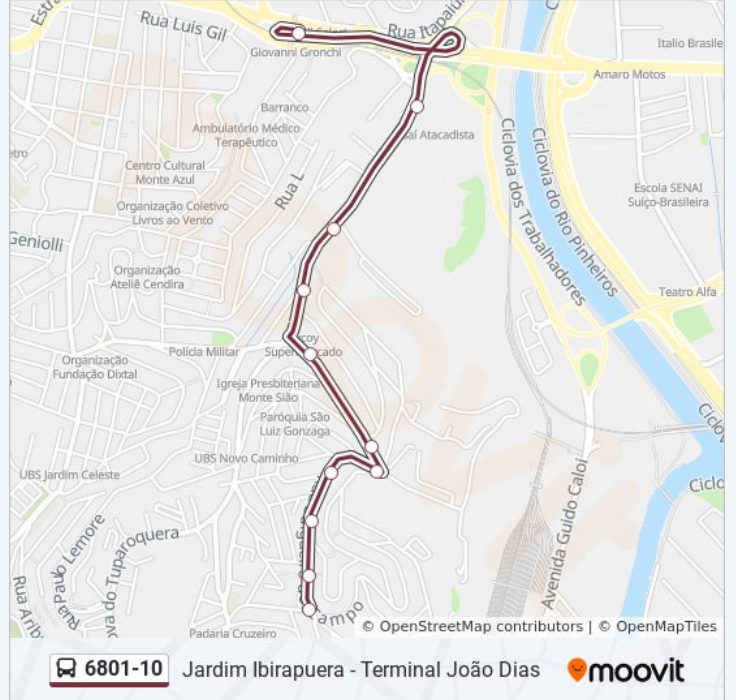

Use o aplicativo do Moovit para encontrar a estação de ônibus da linha 6801-10 mais perto de você e descubra quando chegará a próxima linha de ônibus 6801-10.

Sentido: Jd. Ibirapuera

9 pontos

[VER OS HORÁRIOS DA LINHA](#)

Informações da linha de ônibus 6801-10**Sentido:** Jd. Ibirapuera**Paradas:** 9**Duração da viagem:** 11 min**Resumo da linha:**

Sentido: Term. João Dias

11 pontos

[VER OS HORÁRIOS DA LINHA](#)

- R. Salgueiro do Campo, 500
- R. Salgueiro do Campo, 415
- R. Salgueiro do Campo, 241
- R. Salgueiro do Campo, 43
- R. João do Espírito Santo, 20
- R. Satulnino de Oliveira, 800
- R. Satulnino de Oliveira, 119
- Av. Maria Coelho Aguiar, 787
- Av. Maria Coelho Aguiar, 85
- Avenida João Dias 2841
- Avenida João Dias 2841

Horários da linha de ônibus 6801-10

Tabela de horários sentido Term. João Dias

Domingo	24 horas
Segunda-feira	24 horas
Terça-feira	24 horas
Quarta-feira	24 horas
Quinta-feira	24 horas
Sexta-feira	24 horas
Sábado	24 horas

Informações da linha de ônibus 6801-10

Sentido: Term. João Dias

Paradas: 11

Duração da viagem: 11 min

Resumo da linha:

Os horários e os mapas do itinerário da linha de ônibus 6801-10 estão disponíveis, no formato PDF offline, no site: moovitapp.com. Use o [Moovit App](#) e viaje de transporte público por São Paulo e Região! Com o Moovit você poderá ver os horários em tempo real dos ônibus, trem e metrô, e receber direções passo a passo durante todo o percurso!