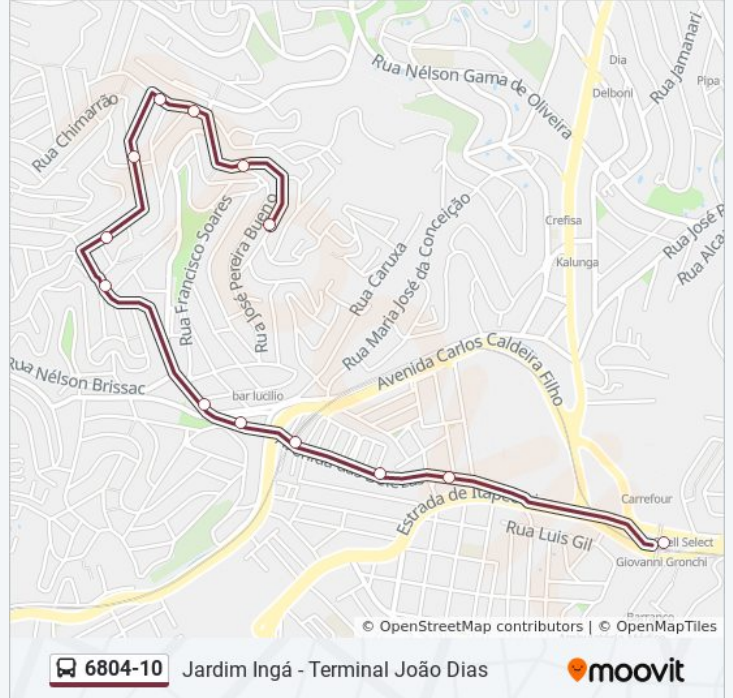

Sentido: Jd. Ingá

13 pontos

[VER OS HORÁRIOS DA LINHA](#)

Avenida João Dias 2841

Av. das Belezas, 346

Av. das Belezas, 574

Av. das Belezas

Av. Sílvio Ribeiro Aragão 234

Av. Sílvio Ribeiro Aragão, 111

Av. Prof. Leitão da Cunha

R. Antônio José Bastos, 85

R. Antônio José Bastos, 430

R. Mário Linhares, 122

R. Mário Linhares, 226

R. Mário Linhares, 545

R. Mário Linhares, 870

Informações da linha de ônibus 6804-10**Sentido:** Jd. Ingá**Paradas:** 13**Duração da viagem:** 15 min**Resumo da linha:**

Sentido: Term. João Dias

18 pontos

[VER OS HORÁRIOS DA LINHA](#)

- R. José Pereira Bueno, 228
- R. Mário Linhares, 977
- R. Mário Linhares, 729
- R. Mário Linhares, 559
- R. Mário Linhares, 228
- R. Mário Linhares, 95
- R. Antônio José Bastos, 453
- R. Antônio José Bastos, 98
- Av. Prof. Leitão da Cunha, 301
- Av. Prof. Leitão da Cunha
- Av. Sílvio Ribeiro Aragão, 700
- Av. Sílvio Ribeiro Aragão, 288
- Av. das Belezas, 805
- Av. das Belezas, 593
- Av. das Belezas, 342
- Avenida João Dias 2841
- Avenida João Dias 2841
- Avenida João Dias 2841

Informações da linha de ônibus 6804-10

Sentido: Term. João Dias

Paradas: 18

Duração da viagem: 18 min

Resumo da linha:

Os horários e os mapas do itinerário da linha de ônibus 6804-10 estão disponíveis, no formato PDF offline, no site: moovitapp.com. Use o [Moovit App](#) e viaje de transporte público por São Paulo e Região! Com o Moovit você poderá ver os horários em tempo real dos ônibus, trem e metrô, e receber direções passo a passo durante todo o percurso!