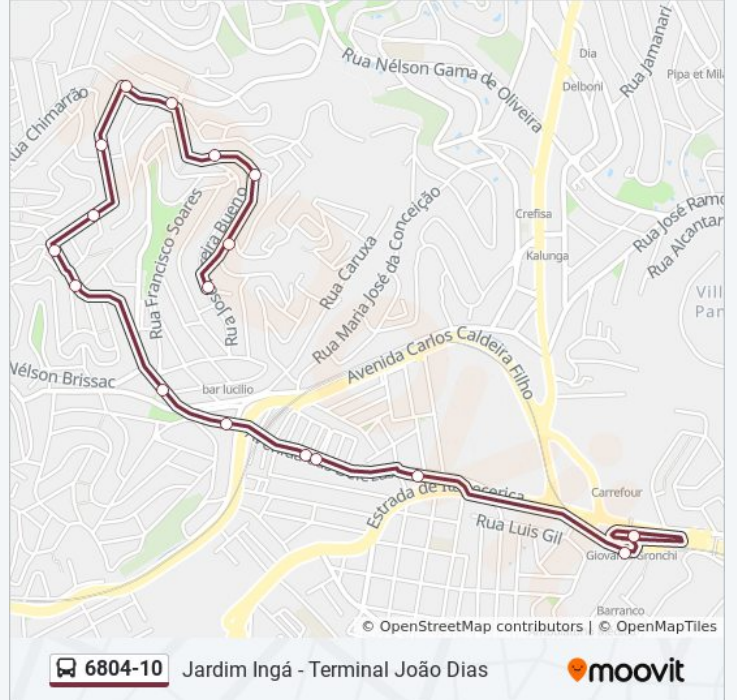

Av. Sílvio Ribeiro Aragão, 111

Av. Prof. Leitão da Cunha

R. Antônio José Bastos, 85

R. Antônio José Bastos, 430

R. Mário Linhares, 122

R. Mário Linhares, 226

R. Mário Linhares, 545

R. Mário Linhares, 870

Informações da linha de ônibus 6804-10**Sentido:** Jd. Ingá**Paradas:** 13**Duração da viagem:** 15 min**Resumo da linha:**

Sentido: Term. João Dias

18 pontos

[VER OS HORÁRIOS DA LINHA](#)

- R. José Pereira Bueno, 228
- R. Mário Linhares, 977
- R. Mário Linhares, 729
- R. Mário Linhares, 559
- R. Mário Linhares, 228
- R. Mário Linhares, 95
- R. Antônio José Bastos, 453
- R. Antônio José Bastos, 98
- Av. Prof. Leitão da Cunha, 301
- Av. Prof. Leitão da Cunha
- Av. Sílvio Ribeiro Aragão, 700
- Av. Sílvio Ribeiro Aragão, 288
- Av. das Belezas, 805
- Av. das Belezas, 593
- Av. das Belezas, 342
- Avenida João Dias 2841
- Avenida João Dias 2841
- Avenida João Dias 2841

Horários da linha de ônibus 6804-10

Tabela de horários sentido Term. João Dias

Domingo	00:02 - 23:31
Segunda-feira	00:01 - 23:30
Terça-feira	00:00 - 23:30
Quarta-feira	00:00 - 23:30
Quinta-feira	00:00 - 23:30
Sexta-feira	00:00 - 23:30
Sábado	00:00 - 23:30

Informações da linha de ônibus 6804-10

Sentido: Term. João Dias

Paradas: 18

Duração da viagem: 18 min

Resumo da linha:

Os horários e os mapas do itinerário da linha de ônibus 6804-10 estão disponíveis, no formato PDF offline, no site: moovitapp.com. Use o [Moovit App](#) e viaje de transporte público por São Paulo e Região! Com o Moovit você poderá ver os horários em tempo real dos ônibus, trem e metrô, e receber direções passo a passo durante todo o percurso!