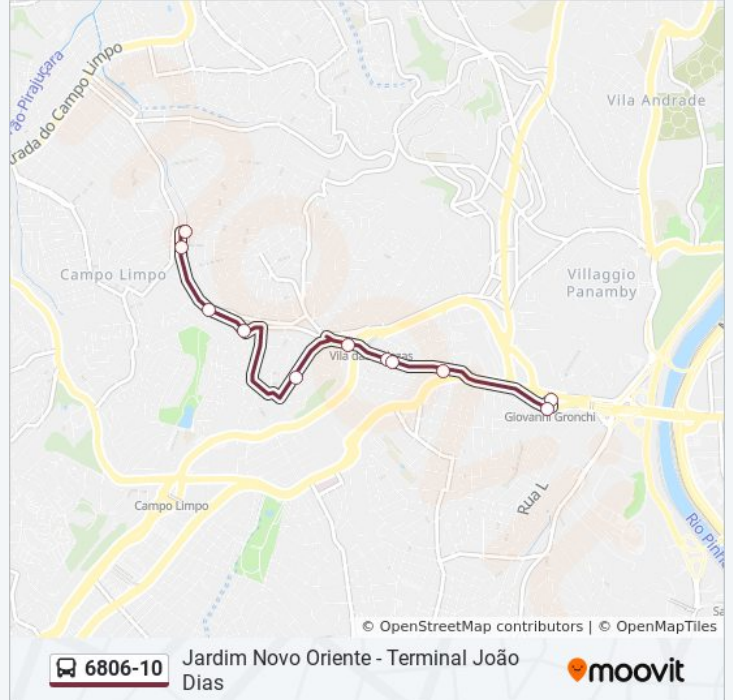

### Sentido: Term. João Dias

11 pontos

[VER OS HORÁRIOS DA LINHA](#)

Av. Pe. Adolfo Kolping

R. Caio Graco Da Silva Prado, 86

R. Caio Graco da Silva Prado, 558

R. Caio Graco da Silva Prado, 836

Av. Prof. Leitão da Cunha, 2287

R. Francisco Pio de Melo, 1

Av. Sílvio Ribeiro Aragão, 288

Av. das Belezas, 805

Av. das Belezas, 593

Av. das Belezas, 342

Avenida João Dias 2841

### Horários da linha de ônibus 6806-10

Tabela de horários sentido Term. João Dias

Domingo	00:30 - 23:30
Segunda-feira	00:00 - 23:51
Terça-feira	00:21 - 23:51
Quarta-feira	00:21 - 23:51
Quinta-feira	00:21 - 23:51
Sexta-feira	00:21 - 23:51
Sábado	00:21 - 23:51

### Informações da linha de ônibus 6806-10

**Sentido:** Term. João Dias

**Paradas:** 11

**Duração da viagem:** 14 min

**Resumo da linha:**

Os horários e os mapas do itinerário da linha de ônibus 6806-10 estão disponíveis, no formato PDF offline, no site: [moovitapp.com](https://moovitapp.com). Use o [Moovit App](#) e viaje de transporte público por São Paulo e Região! Com o Moovit você poderá ver os horários em tempo real dos ônibus, trem e metrô, e receber direções passo a passo durante todo o percurso!