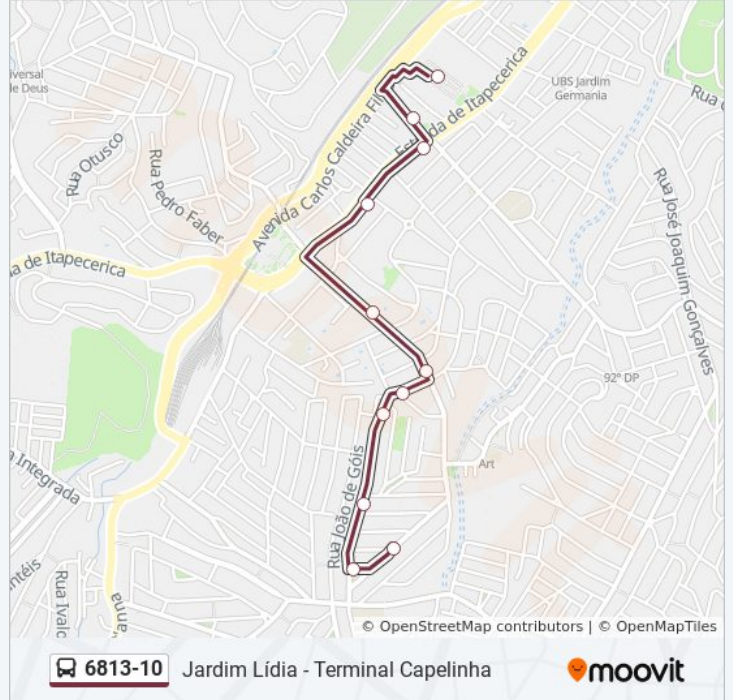

Horários da linha de ônibus 6813-10

Tabela de horários sentido Term. Capelinha

Domingo	24 horas
Segunda-feira	24 horas
Terça-feira	24 horas
Quarta-feira	24 horas
Quinta-feira	24 horas
Sexta-feira	24 horas
Sábado	24 horas

Informações da linha de ônibus 6813-10

Sentido: Term. Capelinha

Paradas: 11

Duração da viagem: 9 min

Resumo da linha:

Os horários e os mapas do itinerário da linha de ônibus 6813-10 estão disponíveis, no formato PDF offline, no site: moovitapp.com. Use o [Moovit App](#) e viaje de transporte público por São Paulo e Região! Com o Moovit você poderá ver os horários em tempo real dos ônibus, trem e metrô, e receber direções passo a passo durante todo o percurso!