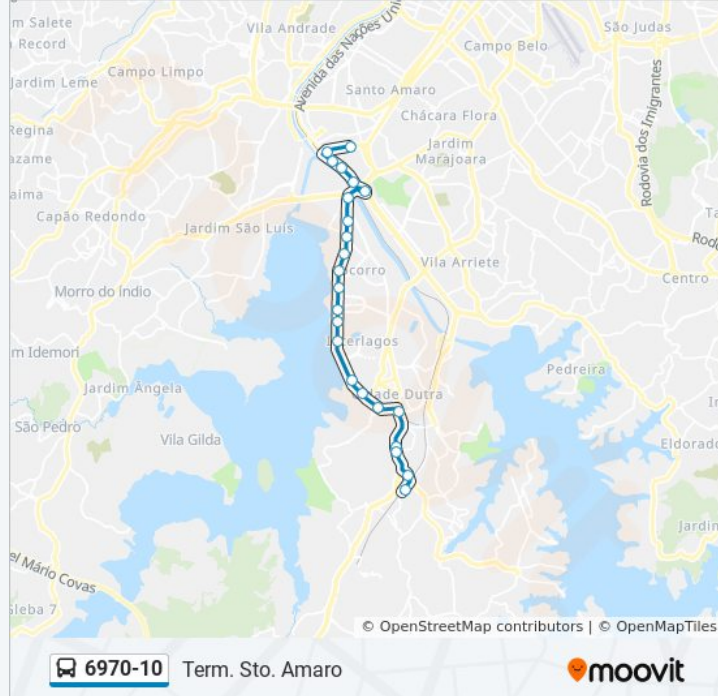

Avenida Dona Belmira Marin

Parada Rodrigues Vilares (C/B)

Rodrigues Vilares B/C

Rio Bonito B/C Central

Domenico Lauro C/B

Papini B/C

Mário Martins B/C

Paranópolis B/C

Porto Artur B/C

Leonardo de Fassio B/C

Nicolau B/C

Primo Tisseli B/C

Mar Del Plata B/C

João de Barros B/C

Parada Dos Inocentes B/C

Parada 1 - Largo do Socorro B/C

Informações da linha de ônibus 6970-10

Sentido: Term. Sto. Amaro

Paradas: 23

Duração da viagem: 49 min

Resumo da linha:

Av. das Nações Unidas, 20201
Av. das Nações Unidas, 19847
Av. das Nações Unidas, 19599
Av. Pe. José Maria, 1145
Terminal Santo Amaro

Os horários e os mapas do itinerário da linha de ônibus 6970-10 estão disponíveis, no formato PDF offline, no site: moovitapp.com. Use o [Moovit App](#) e viaje de transporte público por São Paulo e Região! Com o Moovit você poderá ver os horários em tempo real dos ônibus, trem e metrô, e receber direções passo a passo durante todo o percurso!