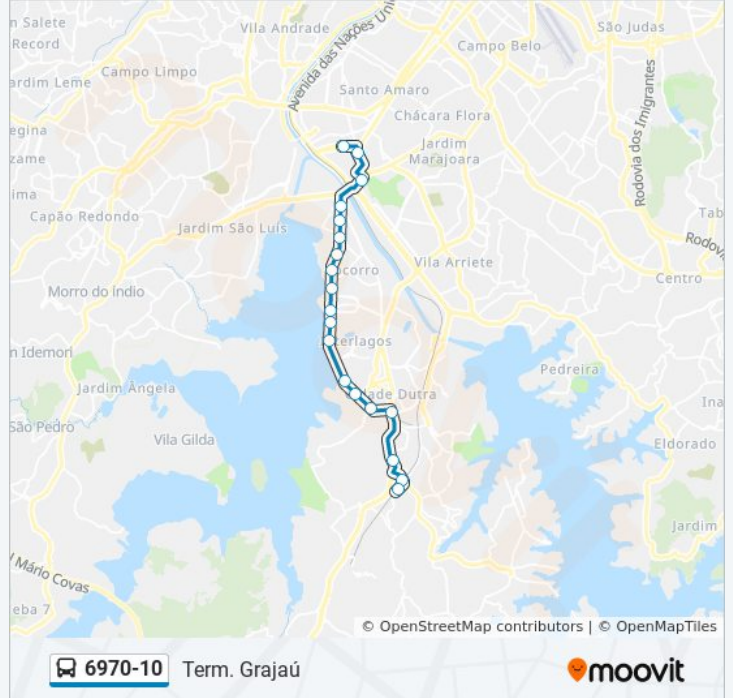

Sentido: Term. Sto. Amaro

23 pontos

[VER OS HORÁRIOS DA LINHA](#)

Terminal Grajaú - Pmv 27

Avenida Dona Belmira Marin

Parada Rodrigues Vilares (C/B)

Rodrigues Vilares B/C

Rio Bonito B/C Central

Domenico Lauro C/B

Papini B/C

Mário Martins B/C

Paranópolis B/C

Porto Artur B/C

Leonardo de Fassio B/C

Nicolau B/C

Primo Tisseli B/C

Mar Del Plata B/C

João de Barros B/C

Parada Dos Inocentes B/C

Parada 1 - Largo do Socorro B/C

R. Vicentina Gomes, 102

Horários da linha de ônibus 6970-10

Tabela de horários sentido Term. Sto. Amaro

Domingo	04:20 - 23:45
Segunda-feira	04:00 - 23:44
Terça-feira	04:00 - 23:44
Quarta-feira	04:00 - 23:44
Quinta-feira	04:00 - 23:44
Sexta-feira	04:00 - 23:44
Sábado	04:15 - 23:40

Informações da linha de ônibus 6970-10

Sentido: Term. Sto. Amaro

Paradas: 23

Duração da viagem: 49 min

Resumo da linha: