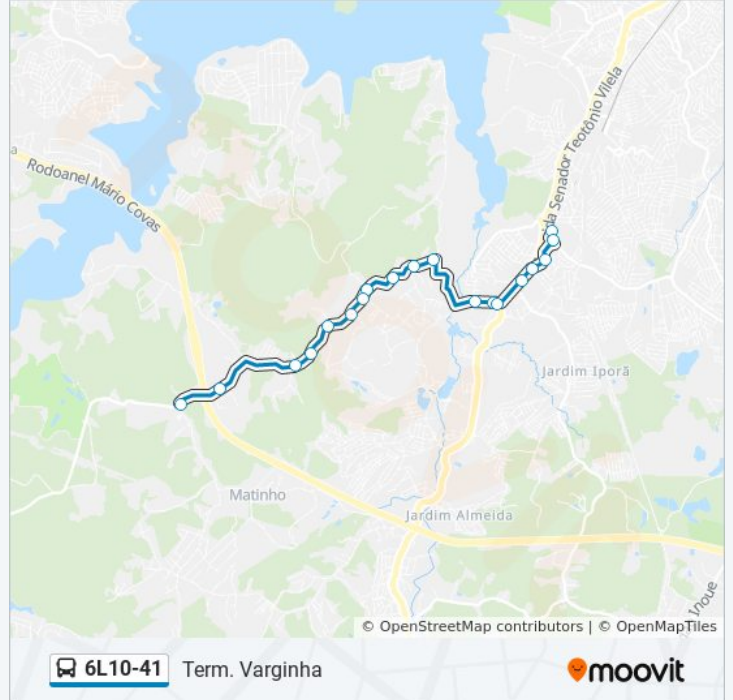

**Sentido: Messiânica**

18 pontos

[VER OS HORÁRIOS DA LINHA](#)

Terminal Varginha

Avenida Senador Teotônio Vilela 10960

Av Senador Teotônio Vilela 8900

Av. Jaceguava, 305

Av. Jaceguava, 86

### Sentido: Term. Varginha

19 pontos

[VER OS HORÁRIOS DA LINHA](#)

- Av. do Paiol, 1178
- Av. do Paiol, 1446
- Av. Jaceguava, 3933
- Av. Jaceguava
- Av. Jaceguava, 3205
- Av. Jaceguava, 2802
- Av. Jaceguava, 2565
- Av. Jaceguava, 2004
- Av. Jaceguava, 2032
- Av. Jaceguava, 1052
- Av. Jaceguava, 1385
- Av. Jaceguava, 465
- Av. Jaceguava, 305
- Av. Jaceguava, 37
- Avenida De Parelheiros
- Rua Arcelina Teixeira Da Silva
- R. Arcelina Teixeira da Silva, 227
- Av. Paulo Guilguer Reimberg, 5

### Horários da linha de ônibus 6L10-41

Tabela de horários sentido Term. Varginha

Domingo	00:00 - 23:05
Segunda-feira	00:00 - 23:10
Terça-feira	00:00 - 23:10
Quarta-feira	00:00 - 23:10
Quinta-feira	00:00 - 23:10
Sexta-feira	00:00 - 23:10
Sábado	00:00 - 23:05

### Informações da linha de ônibus 6L10-41

**Sentido:** Term. Varginha

**Paradas:** 19

**Duração da viagem:** 28 min

**Resumo da linha:**

Os horários e os mapas do itinerário da linha de ônibus 6L10-41 estão disponíveis, no formato PDF offline, no site: [moovitapp.com](https://moovitapp.com). Use o [Moovit App](#) e viaje de transporte público por São Paulo e Região! Com o Moovit você poderá ver os horários em tempo real dos ônibus, trem e metrô, e receber direções passo a passo durante todo o percurso!