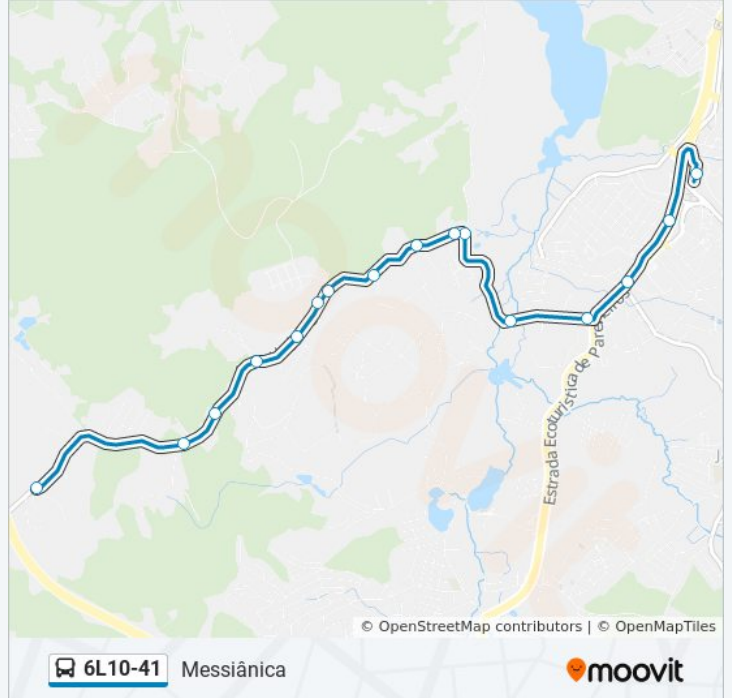

**Sentido: Messiânica**

18 pontos

[VER OS HORÁRIOS DA LINHA](#)

Terminal Varginha

Avenida Senador Teotônio Vilela 10960

Av Senador Teotônio Vilela 8900

Av. Jaceguava, 305

Av. Jaceguava, 86

Av. Jaceguava, 2802

Av. Jaceguava, 2007

Av. Jaceguava, 3608

Av. Jaceguava, 3933

Av. do Paiol, 1413

**Horários da linha de ônibus 6L10-41**

Tabela de horários sentido Messiânica

Domingo	00:20 - 23:40
Segunda-feira	00:30 - 23:40
Terça-feira	00:30 - 23:40
Quarta-feira	00:30 - 23:40
Quinta-feira	00:30 - 23:40
Sexta-feira	00:30 - 23:40
Sábado	00:30 - 23:25

**Informações da linha de ônibus 6L10-41****Sentido:** Messiânica**Paradas:** 18**Duração da viagem:** 30 min**Resumo da linha:**

### Sentido: Term. Varginha

19 pontos

[VER OS HORÁRIOS DA LINHA](#)

- Av. do Paiol, 1178
- Av. do Paiol, 1446
- Av. Jaceguava, 3933
- Av. Jaceguava
- Av. Jaceguava, 3205
- Av. Jaceguava, 2802
- Av. Jaceguava, 2565
- Av. Jaceguava, 2004
- Av. Jaceguava, 2032
- Av. Jaceguava, 1052
- Av. Jaceguava, 1385
- Av. Jaceguava, 465
- Av. Jaceguava, 305
- Av. Jaceguava, 37
- Avenida De Parelheiros
- Rua Arcelina Teixeira Da Silva
- R. Arcelina Teixeira da Silva, 227
- Av. Paulo Guilguer Reimberg, 5