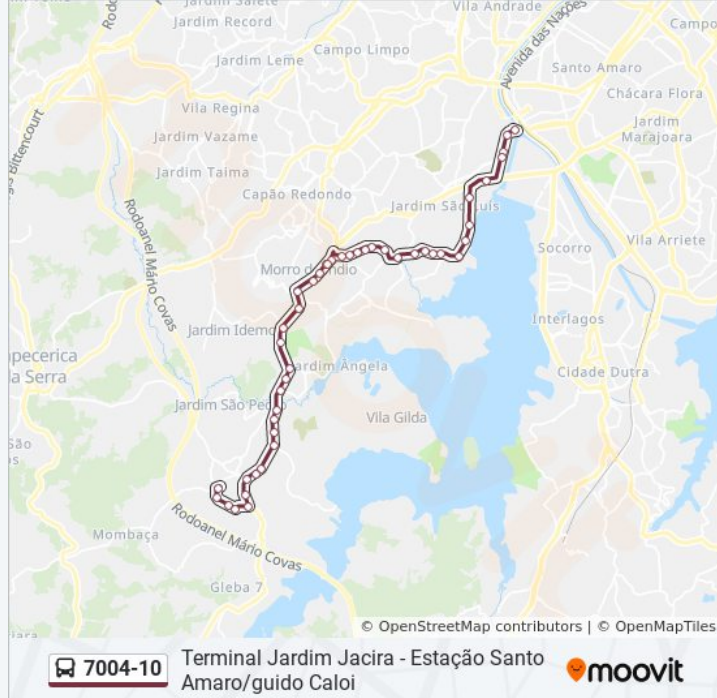

Estrada do M'Boi Mirim 4801

Joao de Lima C/B

Estrada do M'Boi Mirim 4575

Estr. Guavirituba, 220

Estr. Guavirituba, 442

Estr. Guavirituba, 662

Estr. Guavirituba, 858

Estr. Guavirituba, 1100

Estr. Guavirituba, 1374

Av. Guarapiranga, 3589

Av. Guarapiranga, 3201

Av. Guarapiranga, 2893

Av. Guarapiranga, 2611

Av. Guarapiranga, 2491

Av. Guarapiranga, 1991

Av. Guarapiranga, 1551

Av. Guarapiranga, 1103

Av. Guarapiranga, 387

Av. Guarapiranga, 1837

Av. Guido Caloi, 2047

Av. Guido Caloi, 1935

Av. Guido Caloi, 1401

**Sentido: Term. Jd. Jacira**

50 pontos

[VER OS HORÁRIOS DA LINHA](#)

Av. Guido Caloi, 1717

Av. Guido Caloi, 1250

Francisco Xavier C/B

Av. Guarapiranga, 2326

Av. Guarapiranga, 436

Av. Guarapiranga, 2500

Avenida Guarapiranga