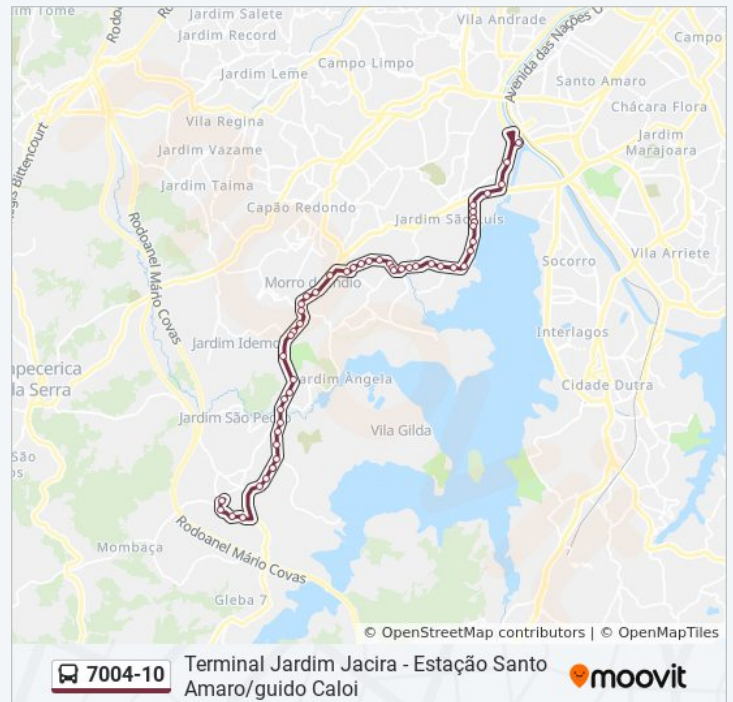

Use o aplicativo do Moovit para encontrar a estação de ônibus da linha 7004-10 mais perto de você e descubra quando chegará a próxima linha de ônibus 7004-10.

**Sentido: Est. Sto. Amaro/Guido Caloi**

43 pontos

[VER OS HORÁRIOS DA LINHA](#)

Terminal Do Jacira

Estr. Comodoro

Rua Monteiro Lobato 11

Rua Monteiro Lobato 238

Rua Monteiro Lobato 31

Rodovia José Simões Louro Junior 11241

Estrada do M'Boi Mirim 15131

Av. Guarapiranga, 3238

Av. Guarapiranga, 3450

Estr. da Riviera, 1354

Estr. Guavirituba, 1685

Estr. Guavirituba, 1647

Estr. Guavirituba, 1380

Estr. Guavirituba, 1193

Estr. Guavirituba, 909

## Informações da linha de ônibus 7004-10

**Sentido:** Term. Jd. Jacira

**Paradas:** 50

**Duração da viagem:** 70 min

**Resumo da linha:**

Estrada do M'Boi Mirim

Estrada do Embu-Guaçu 9820

Estr. do Embu-Guaçu, 10022