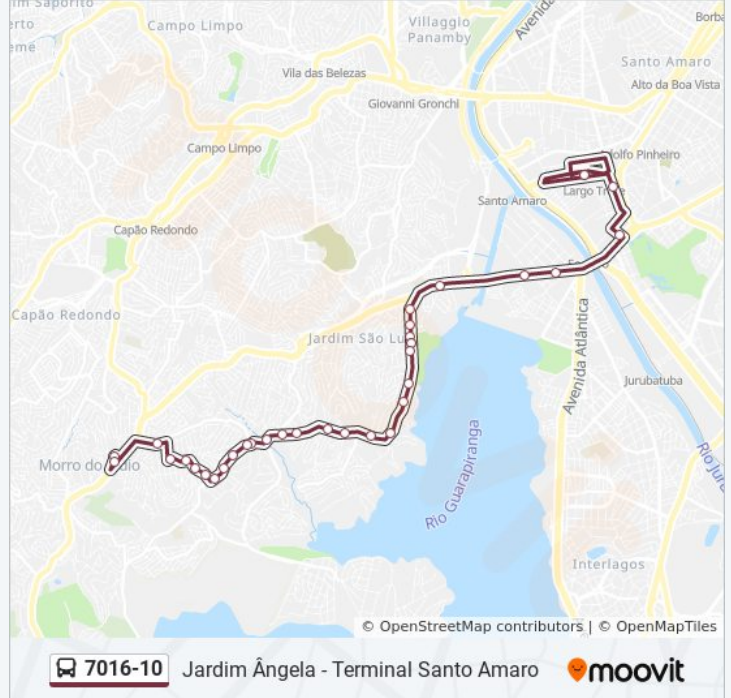

Use o aplicativo do Moovit para encontrar a estação de ônibus da linha 7016-10 mais perto de você e descubra quando chegará a próxima linha de ônibus 7016-10.

Sentido: Jd. Ângela

34 pontos

[VER OS HORÁRIOS DA LINHA](#)

Informações da linha de ônibus 7016-10**Sentido:** Jd. Ângela**Paradas:** 34**Duração da viagem:** 44 min**Resumo da linha:**

Estr. da Riviera, 1354

Estr. da Baronesa, 160

Estr. da Baronesa, 226

Estr. da Baronesa, 38

Estr. da Baronesa, 72

R. dos Minuetos, 127

R. Dos Minuetos, 540

R. dos Minuetos, 359

R. Guilherme Espindola Pequito, 33

R. Sebastião Ribeiro, 90

R. Prof. Barroso do Amaral, 307

R. Francisco Guimarães Moraes, 21

R. Colônia Nova, 377

Sentido: Term. Sto. Amaro

28 pontos

[VER OS HORÁRIOS DA LINHA](#)

R. Colônia Nova, 377

Joao de Lima C/B

Joao de Lima B/C

R. Olga Moretti Ferrari, 112