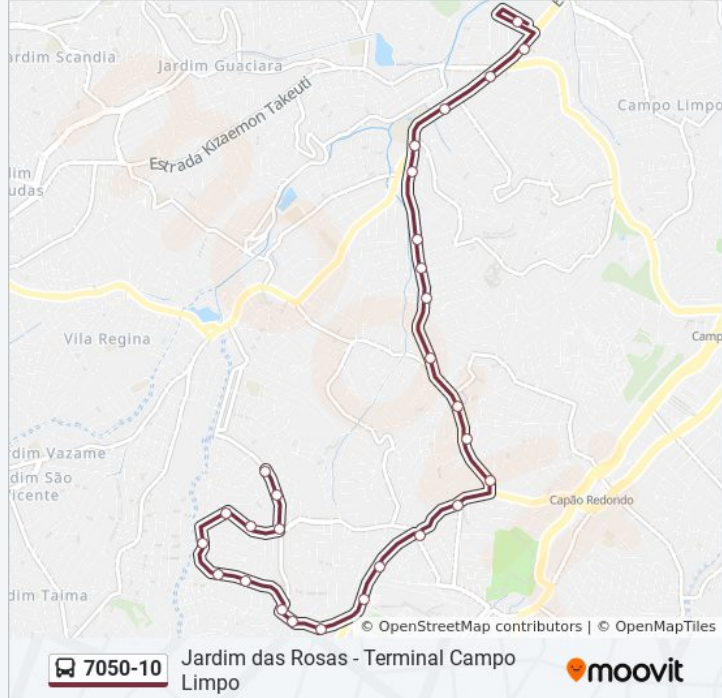

### Informações da linha de ônibus 7050-10

**Sentido:** Term. Campo Limpo

**Paradas:** 28

**Duração da viagem:** 34 min

**Resumo da linha:**

Av. Carlos Lacerda, 2263

Av. Carlos Lacerda, 1863

Avenida Carlos Lacerda 1658

Av. Carlos Lacerda, 1425

Av. Carlos Lacerda, 997

Av. Carlos Lacerda, 451

Av. Carlos Lacerda, 89

Estrada do Campo Limpo 3348

Terminal Campo Limpo

Terminal Campo Limpo

Os horários e os mapas do itinerário da linha de ônibus 7050-10 estão disponíveis, no formato PDF offline, no site: [moovitapp.com](https://moovitapp.com). Use o [Moovit App](#) e viaje de transporte público por São Paulo e Região! Com o Moovit você poderá ver os horários em tempo real dos ônibus, trem e metrô, e receber direções passo a passo durante todo o percurso!