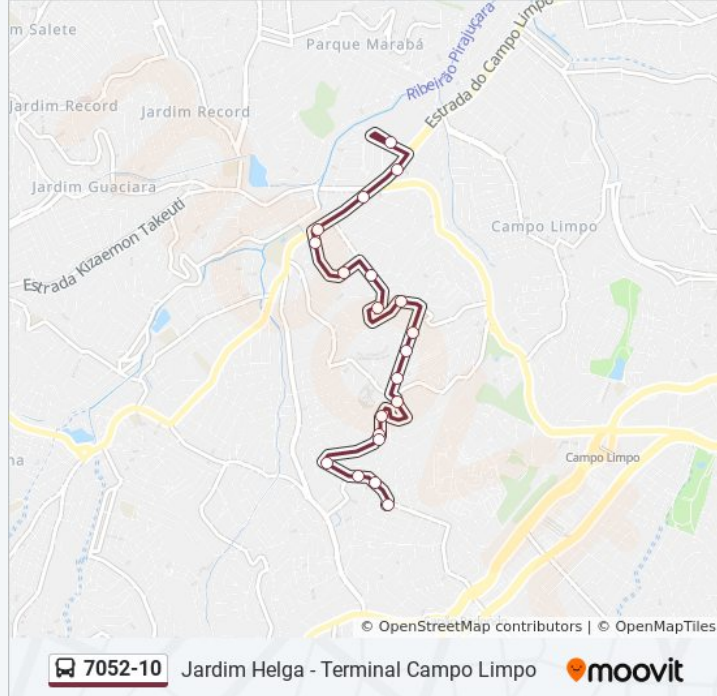

### Sentido: Term. Campo Limpo

20 pontos

[VER OS HORÁRIOS DA LINHA](#)

- R. João Florêncio de Salles Gomes, 15
- R. Limbani, 194
- R. Limbani, 300
- R. Limbani, 651
- R. José Ramos Fernandes, 420
- R. José Ramos Fernandes, 449
- R. José Ramos Fernandes, 582
- R. Odemis, 261
- R. Vicente Pinheiro, 521
- R. Vicente Pinheiro, 317
- R. Vicente Pinheiro, 179
- R. Luís Gonzaga Freire, 133
- R. Luís Gonzaga Freire, 540
- R. Hermes Ribeiro de Freitas, 420
- R. José Cabral, 210
- R. Januário da Cunha Barbosa, 692
- Av. Carlos Lacerda, 451
- Av. Carlos Lacerda, 89

### Horários da linha de ônibus 7052-10

Tabela de horários sentido Term. Campo Limpo

Domingo	04:20 - 23:40
Segunda-feira	04:20 - 23:40
Terça-feira	00:00 - 23:40
Quarta-feira	00:00 - 23:40
Quinta-feira	00:00 - 23:40
Sexta-feira	00:00 - 23:40
Sábado	00:00 - 23:40

### Informações da linha de ônibus 7052-10

**Sentido:** Term. Campo Limpo

**Paradas:** 20

**Duração da viagem:** 17 min

**Resumo da linha:**

Estrada do Campo Limpo 3348

Terminal Campo Limpo

Os horários e os mapas do itinerário da linha de ônibus 7052-10 estão disponíveis, no formato PDF offline, no site: [moovitapp.com](https://moovitapp.com). Use o [Moovit App](#) e viaje de transporte público por São Paulo e Região! Com o Moovit você poderá ver os horários em tempo real dos ônibus, trem e metrô, e receber direções passo a passo durante todo o percurso!