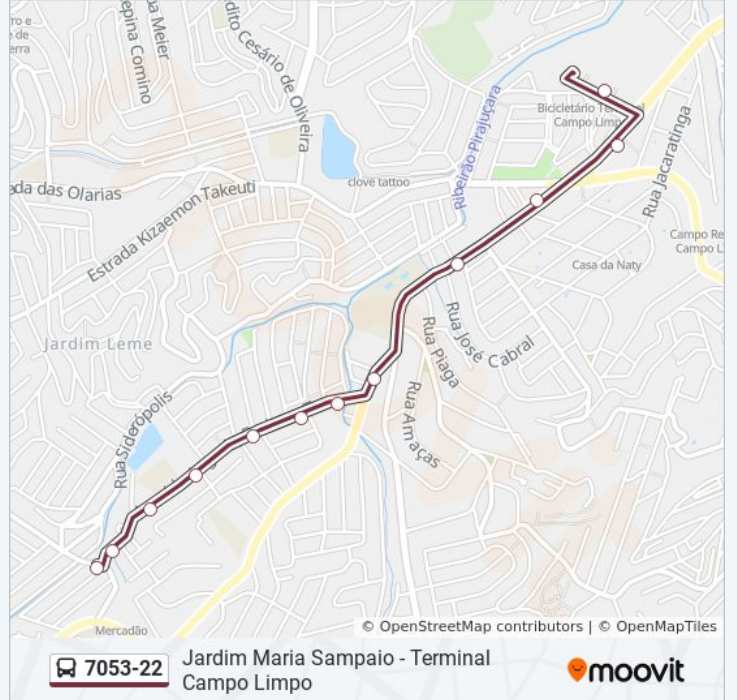

Use o aplicativo do Moovit para encontrar a estação de ônibus da linha 7053-22 mais perto de você e descubra quando chegará a próxima linha de ônibus 7053-22.

Sentido: Jd. Maria Sampaio

12 pontos

[VER OS HORÁRIOS DA LINHA](#)

Terminal Campo Limpo

Estrada do Campo Limpo, 3345-3355

Av. Carlos Lacerda, 260

Av. Carlos Lacerda, 496

Av. Carlos Lacerda, 555

Av. Carlos Lacerda, 870

Av. Augusto Barbosa Tavares, 86

Av. Augusto Barbosa Tavares, 260

Av. Carlos Lacerda, 451

Av. Carlos Lacerda, 89

Estrada do Campo Limpo 3348

Terminal Campo Limpo

Horários da linha de ônibus 7053-22

Tabela de horários sentido Term. Campo Limpo

Domingo	04:10 - 22:30
Segunda-feira	05:00 - 23:00
Terça-feira	05:00 - 23:00
Quarta-feira	05:00 - 23:00
Quinta-feira	05:00 - 23:00
Sexta-feira	05:00 - 23:00
Sábado	04:10 - 23:00

Informações da linha de ônibus 7053-22

Sentido: Term. Campo Limpo

Paradas: 12

Duração da viagem: 12 min

Resumo da linha:

Os horários e os mapas do itinerário da linha de ônibus 7053-22 estão disponíveis, no formato PDF offline, no site: moovitapp.com. Use o [Moovit App](#) e viaje de transporte público por São Paulo e Região! Com o Moovit você poderá ver os horários em tempo real dos ônibus, trem e metrô, e receber direções passo a passo durante todo o percurso!