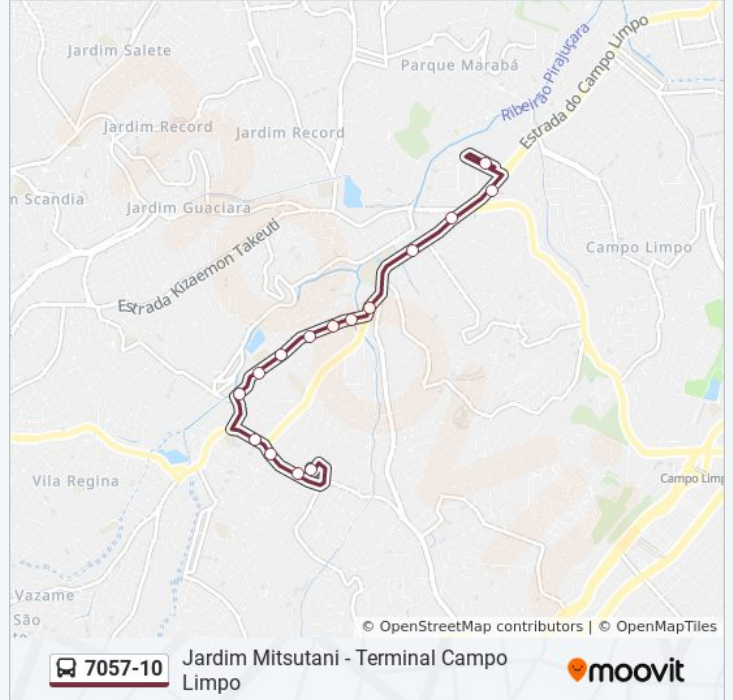

**Informações da linha de ônibus 7057-10****Sentido:** Jd. Mitsutani**Paradas:** 13**Duração da viagem:** 14 min**Resumo da linha:**

### Sentido: Term. Campo Limpo

16 pontos

[VER OS HORÁRIOS DA LINHA](#)

- R. Prudêncio do Amaral, 43
- Avenida Cantos Do Amanhecer 200
- Av. Cantos do Amanhecer, 460
- Estr. Pirajussara-Valo Velho, 1327
- Estrada Pirajussara-Valo Velho 607
- Rua Nazaré Menezes, 34
- Av. Augusto Barbosa Tavares, 821
- Av. Augusto Barbosa Tavares, 635
- Av. Augusto Barbosa Tavares, 403
- Av. Augusto Barbosa Tavares, 217
- Av Augusto Barbosa Tavares 69
- Estrada Pirajussara-Valo Velho 145
- Av. Carlos Lacerda, 451
- Av. Carlos Lacerda, 89
- Estrada do Campo Limpo 3348
- Terminal Campo Limpo

### Horários da linha de ônibus 7057-10

Tabela de horários sentido Term. Campo Limpo

|               |               |
|---------------|---------------|
| Domingo       | 00:05 - 23:35 |
| Segunda-feira | 00:10 - 23:40 |
| Terça-feira   | 04:10 - 23:40 |
| Quarta-feira  | 04:10 - 23:40 |
| Quinta-feira  | 04:10 - 23:40 |
| Sexta-feira   | 04:10 - 23:40 |
| Sábado        | 04:10 - 23:35 |

### Informações da linha de ônibus 7057-10

**Sentido:** Term. Campo Limpo

**Paradas:** 16

**Duração da viagem:** 15 min

**Resumo da linha:**

Os horários e os mapas do itinerário da linha de ônibus 7057-10 estão disponíveis, no formato PDF offline, no site: [moovitapp.com](https://moovitapp.com). Use o [Moovit App](#) e viaje de transporte público por São Paulo e Região! Com o Moovit você poderá ver os horários em tempo real dos ônibus, trem e metrô, e receber direções passo a passo durante todo o percurso!