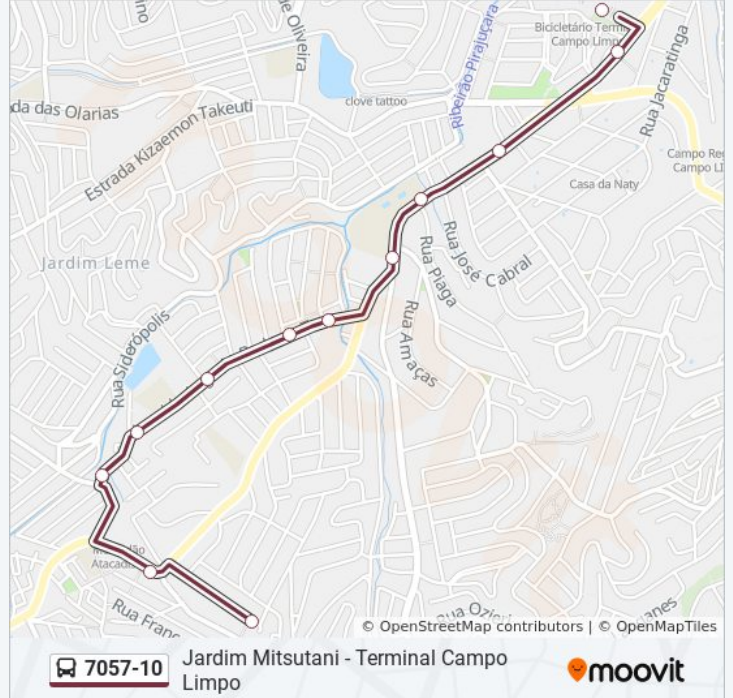

Use o aplicativo do Moovit para encontrar a estação de ônibus da linha 7057-10 mais perto de você e descubra quando chegará a próxima linha de ônibus 7057-10.

**Sentido: Jd. Mitsutani**

13 pontos

[VER OS HORÁRIOS DA LINHA](#)

Terminal Campo Limpo

Estrada do Campo Limpo, 3345-3355

Av. Carlos Lacerda, 260

Av. Carlos Lacerda, 496

Av. Carlos Lacerda, 555

Av. Carlos Lacerda, 870

Av. Augusto Barbosa Tavares, 86

Av. Augusto Barbosa Tavares, 260

Av. Augusto Barbosa Tavares, 534

Av. Augusto Barbosa Tavares, 838

Rua Nazaré Menezes, 34

Estr. Pirajussara-Valo Velho, 1327

R. Prudêncio do Amaral, 43

**Horários da linha de ônibus 7057-10**

Tabela de horários sentido Jd. Mitsutani

### Sentido: Term. Campo Limpo

16 pontos

[VER OS HORÁRIOS DA LINHA](#)

- R. Prudêncio do Amaral, 43
- Avenida Cantos Do Amanhecer 200
- Av. Cantos do Amanhecer, 460
- Estr. Pirajussara-Valo Velho, 1327
- Estrada Pirajussara-Valo Velho 607
- Rua Nazaré Menezes, 34
- Av. Augusto Barbosa Tavares, 821
- Av. Augusto Barbosa Tavares, 635
- Av. Augusto Barbosa Tavares, 403
- Av. Augusto Barbosa Tavares, 217
- Av Augusto Barbosa Tavares 69
- Estrada Pirajussara-Valo Velho 145
- Av. Carlos Lacerda, 451
- Av. Carlos Lacerda, 89
- Estrada do Campo Limpo 3348
- Terminal Campo Limpo