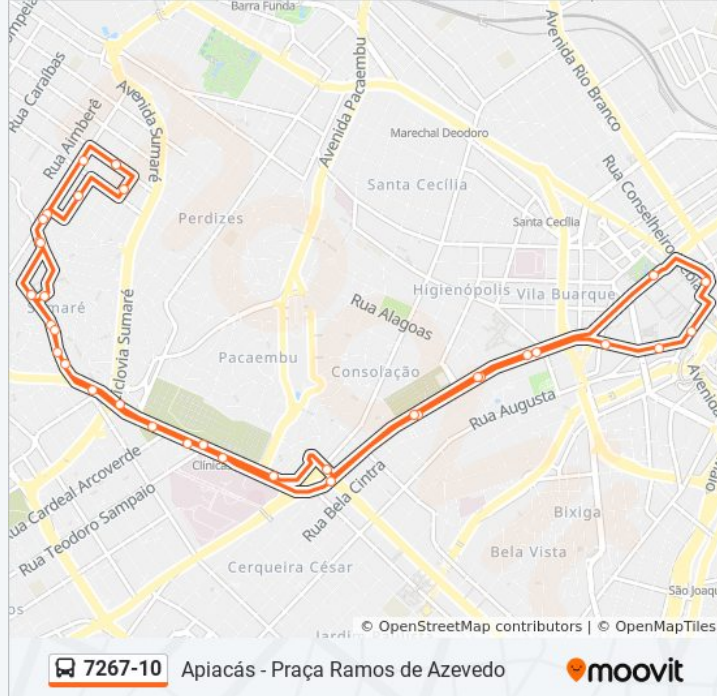

Sentido: Pça. Ramos de Azevedo

36 pontos

[VER OS HORÁRIOS DA LINHA](#)

R. Caiubi, 1061
R. Campevas, 404
R. Vanderlei, 1250
R. Apiacas, 804
R. Apinages, 1100
Av. Prof. Alfonso Bovero, 477
Av. Dr. Arnaldo, 2365
Av. Dr. Arnaldo, 2105
Praça Jurema • Metrô Sumaré
Av. Dr. Arnaldo, 1125
Avenida Doutor Arnaldo
Faculdade De Medicina Da U.S.P.
Paulista B/C • Metrô Paulista
Pedro Taques B/C
Rua da Consolação 1243
Caio Prado B/C
Rua Da Consolação 336
R. Da Consolação
Parada 1 - Sete de Abril
R. Cons. Crispiniano, 403
Parada 1 - República

Informações da linha de ônibus 7267-10**Sentido:** Pça. Ramos de Azevedo**Paradas:** 36**Duração da viagem:** 62 min**Resumo da linha:**

Rua da Consolação 1870

Rua da Consolação 1296

Pedro Taques C/B

Av. Paulista, 2584

Av. Dr. Arnaldo, 188

Av. Doutor Arnaldo

Av. Dr. Arnaldo, 1338

Av. Dr. Arnaldo, 1800

Av. Dr. Arnaldo, 1887

Av. Dr. Arnaldo, 2076

Av. Prof. Alfonso Bovero, 52

Av. Prof. Alfonso Bovero, 510

R. Apinages, 1053

R. Apinages, 633

R. Caiubi, 1061

Os horários e os mapas do itinerário da linha de ônibus 7267-10 estão disponíveis, no formato PDF offline, no site: moovitapp.com. Use o [Moovit App](#) e viaje de transporte público por São Paulo e Região! Com o Moovit você poderá ver os horários em tempo real dos ônibus, trem e metrô, e receber direções passo a passo durante todo o percurso!