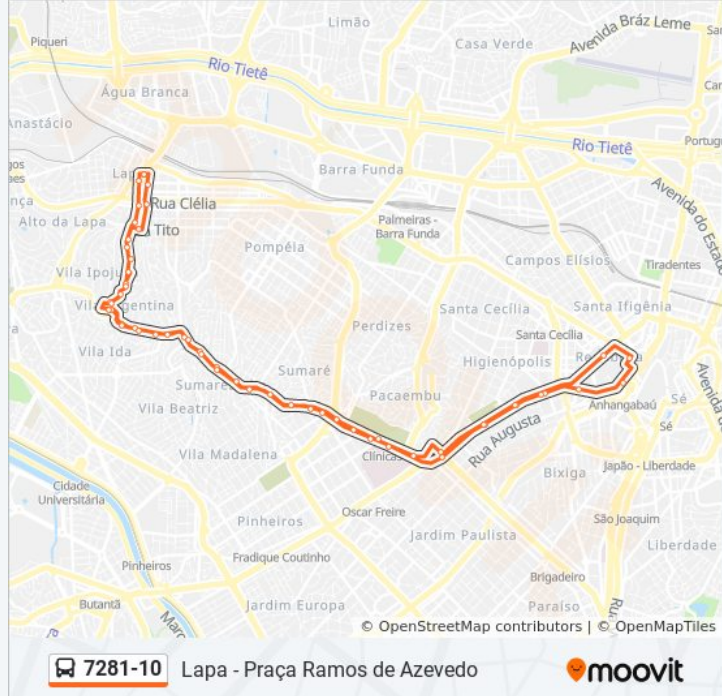

Av. Dr. Arnaldo, 1338

R. Heitor Penteado, 250

R. Heitor Penteado, 680

R. Heitor Penteado, 1020

Rua Heitor Penteado, 1230 • Metrô Vila
Madalena

Rua Heitor Penteado 1540

Rua Heitor Penteado 1540

R. Heitor Penteado, 1870

R. Heitor Penteado, 2114

R. Cerro Cora, 255

R. Cerro Cora, 670

R. Cerro Cora, 792

R. Tonelero, 1373

R. Tonelero, 1129

Igreja de São Judas Batista

R. Tonelero, 809

R. Tonelero, 618

R. Tonelero, 407

R. Tonelero, 163

R. Tito, 1131

R. Francisco Alves, 75

R. Jeroaquara, 47

R. Jeroaquara

R. Joaquim Machado, 212