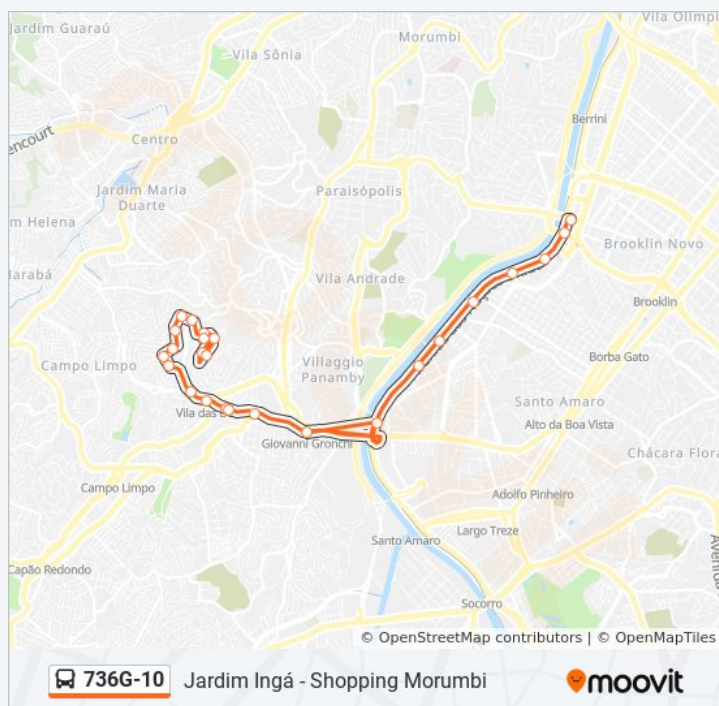

**Sentido: Jd. Ingá**

42 pontos

[VER OS HORÁRIOS DA LINHA](#)

Lat. da Ponte do Morumbi  
Avenida Morumbi 181  
Lat. da Ponte do Morumbi, 405  
Lat. da Ponte do Morumbi  
R. Henri Dunant, 1097  
R. Henri Dunant, 683  
R. Henri Dunant, 335  
R. do Estilo Barroco, 127  
R. Américo Brasiliense, 1312  
R. Américo Brasiliense, 1672  
R. Américo Brasiliense, 1966  
R. José Vicente Cavalheiro, 108  
Av. Cecília Lottenberg, 127  
Av. Cecília Lottenberg, 130  
Av. João Carlos da Silva Borges, 1164  
Av. João Carlos da Silva Borges, 815  
Av. João Carlos da Silva Borges, 477  
R. Braganca Paulista, 288  
R. Braganca Paulista, 536  
Ponto Inicial/Final Linha 6422-10  
R. Braganca Paulista

### Informações da linha de ônibus 736G-10

R. Antônio José Bastos, 453

R. Antônio José Bastos, 98

Av. Prof. Leitão da Cunha, 301

Av. Prof. Leitão da Cunha

Av. Sílvio Ribeiro Aragão, 700

Av. Sílvio Ribeiro Aragão, 288

Av. das Nações Unidas 7066

Av. das Nações Unidas, 14401

Av. das Nações Unidas, 13797

Lat. da Ponte do Morumbi

**Sentido:** Shop. Morumbi

**Paradas:** 26

**Duração da viagem:** 40 min

**Resumo da linha:**

Os horários e os mapas do itinerário da linha de ônibus 736G-10 estão disponíveis, no formato PDF offline, no site: [moovitapp.com](https://moovitapp.com). Use o [Moovit App](#) e viaje de transporte público por São Paulo e Região! Com o Moovit você poderá ver os horários em tempo real dos ônibus, trem e metrô, e receber direções passo a passo durante todo o percurso!