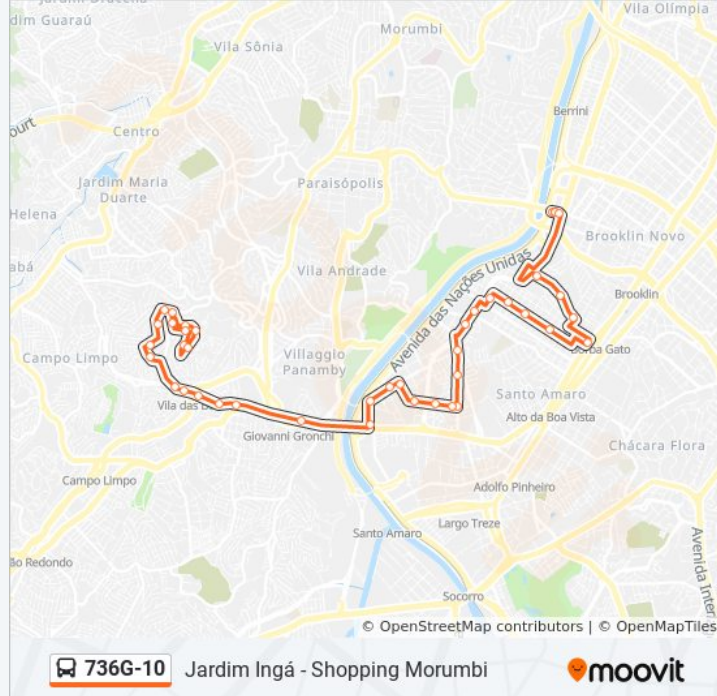

**Sentido: Jd. Ingá**

42 pontos

[VER OS HORÁRIOS DA LINHA](#)

Lat. da Ponte do Morumbi  
Avenida Morumbi 181  
Lat. da Ponte do Morumbi, 405  
Lat. da Ponte do Morumbi  
R. Henri Dunant, 1097  
R. Henri Dunant, 683  
R. Henri Dunant, 335  
R. do Estilo Barroco, 127  
R. Américo Brasiliense, 1312  
R. Américo Brasiliense, 1672  
R. Américo Brasiliense, 1966  
R. José Vicente Cavalheiro, 108  
Av. Cecília Lottenberg, 127  
Av. Cecília Lottenberg, 130  
Av. João Carlos da Silva Borges, 1164  
Av. João Carlos da Silva Borges, 815  
Av. João Carlos da Silva Borges, 477  
R. Braganca Paulista, 288  
R. Braganca Paulista, 536  
Ponto Inicial/Final Linha 6422-10  
R. Braganca Paulista

Av. das Belezas, 346

Av. das Belezas, 574

Av. das Belezas

Av. Sílvio Ribeiro Aragão 234

Av. Sílvio Ribeiro Aragão, 111

Av. Prof. Leitão da Cunha

R. Antônio José Bastos, 85

R. Antônio José Bastos, 430

### Sentido: Shop. Morumbi

26 pontos

[VER OS HORÁRIOS DA LINHA](#)

R. Cataquena, 26

R. José Pereira Bueno, 376

R. José Pereira Bueno, 319

R. Mário Linhares, 977

R. Mário Linhares, 729

Av. das Nações Unidas 7066

Av. das Nações Unidas, 14401

Av. das Nações Unidas, 13797

Lat. da Ponte do Morumbi

**Sentido:** Shop. Morumbi

**Paradas:** 26

**Duração da viagem:** 40 min

**Resumo da linha:**