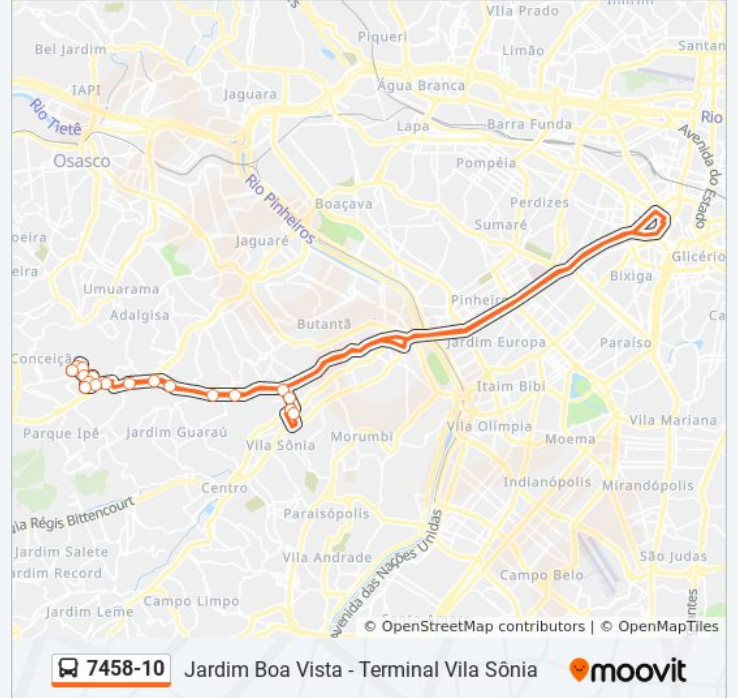

R. Gabriel de Carvalho, 230

R. Gabriel de Carvalho, 386

R. Roberto Robinson, 396

R. Roberto Robinson, 117

Avenida Doutor Kenkiti Shimomoto, 392

Via Transversal Sul

Horários da linha de ônibus 7458-10

Tabela de horários sentido Jd. Boa Vista

Rod. Raposo Tavares, 5909

Rod Raposo Tavares - Raposo Shopping

Rod. Raposo Tavares - Cond. Labitare

Rua Prof. Máximo Ribeiro Nunes 923

Av. Min. Laudo Ferreira de Camargo, 315

Avenida Eliseu de Almeida Terminal Vila Sônia

Horários da linha de ônibus 7458-10

Tabela de horários sentido Term. VI. Sônia

Domingo	00:20 - 23:50
Segunda-feira	00:20 - 23:34
Terça-feira	00:00 - 23:34
Quarta-feira	00:00 - 23:34
Quinta-feira	00:00 - 23:34
Sexta-feira	00:00 - 23:34
Sábado	00:00 - 23:55

Informações da linha de ônibus 7458-10

Sentido: Term. VI. Sônia

Paradas: 18

Duração da viagem: 29 min

Resumo da linha:

Os horários e os mapas do itinerário da linha de ônibus 7458-10 estão disponíveis, no formato PDF offline, no site: moovitapp.com. Use o [Moovit App](#) e viaje de transporte público por São Paulo e Região! Com o Moovit você poderá ver os horários em tempo real dos ônibus, trem e metrô, e receber direções passo a passo durante todo o percurso!