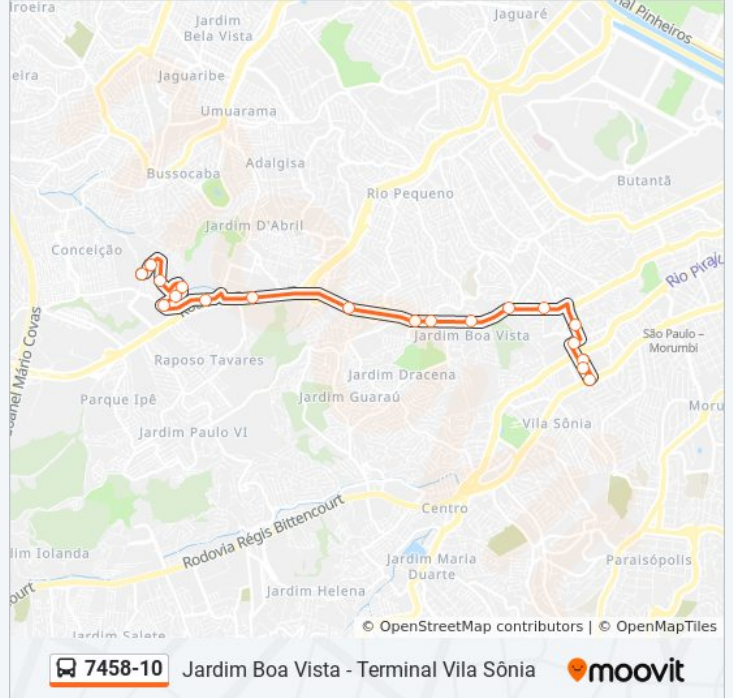

Rod. Raposo Tavares - Av. Heitor Antônio García

Rod. Raposo Tavares - Rua Mal. Moraes Ancora

Rodovia Raposo Tavares - Cond. Vitallis

Rod. Raposo Tavares - Carrefour

R. Agostinho de Azevedo

R. Candido Fontoura, 580

R. Gabriel de Carvalho, 230

R. Gabriel de Carvalho, 386

R. Roberto Robinson, 396

R. Roberto Robinson, 117

Avenida Doutor Kenkiti Shimomoto, 392

Via Transversal Sul

Horários da linha de ônibus 7458-10

Tabela de horários sentido Jd. Boa Vista

Sentido: Term. VI. Sônia

18 pontos

[VER OS HORÁRIOS DA LINHA](#)

Via Transversal Sul

Rua Doutor Kenkiti Shimomoto 416

R. Roberto Robinson, 130

R. Pedro Alexandrino Soares, 349

R. Gabriel de Carvalho, 377

Rod. Raposo Tavares, 5909

Rod Raposo Tavares - Raposo Shopping

Rod. Raposo Tavares - Cond. Labitare

Rua Prof. Máximo Ribeiro Nunes 923

Av. Min. Laudo Ferreira de Camargo, 315

Avenida Eliseu de Almeida Terminal Vila Sônia