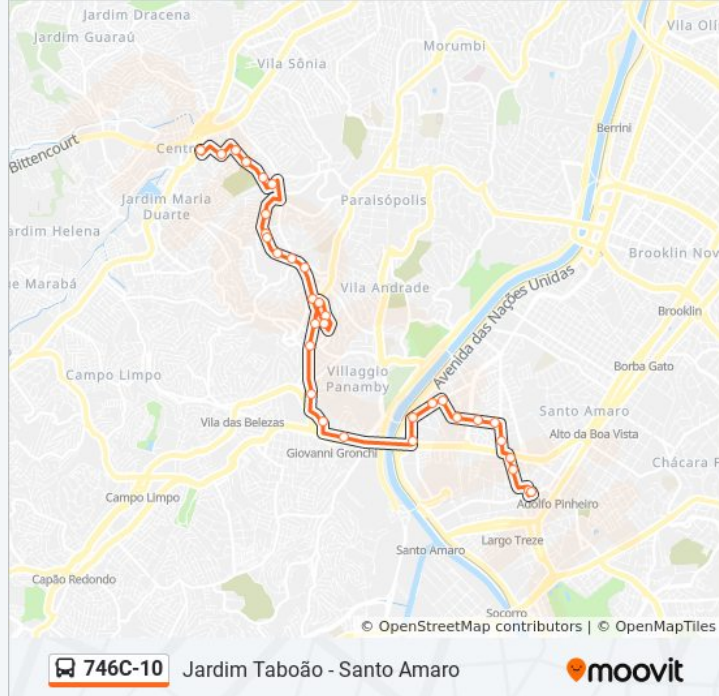

R. Dr. Luiz Migliano, 1870

R. Dr. Luiz Migliano

Rua Doutor Luiz Migliano 1260

R. Prof. José Horácio Meirelles Teixeira, 1041

R. Dr. Luiz Migliano, 871

R. Dr. Luiz Migliano, 597

R. Dr. Luiz Migliano, 407

Av. Eng. Saraiva de Oliveira, 184

Av. Dr. João Guimarães, 724

Avenida Antonio de Salles Penteadado, 76

Parada 1 - Jorge Amado

Estrada do Campo Limpo 6448

Estr. dos Mirandas, 51

Estrada do Campo Limpo, 6255 - Vila Suzana,
São Paulo

Estrada do Campo Limpo

R. Nestor dos Santos Lima, 145

746C-10

Jardim Taboão - Santo Amaro

moovit

Sentido: Sto. Amaro

31 pontos

[VER OS HORÁRIOS DA LINHA](#)

R. Nestor dos Santos Lima, 145

R. Dr. Luiz Migliano, 2050

Dr. Luiz Migliano - Rua Cherpitel

Av. Dr. Guilherme Dumont Villares 2250

Av. Dr. Guilherme Dumont Villares, 3126

Av. Giovanni Gronchi, 5812

Av. Giovanni Gronchi, 6140

Av. João Dias