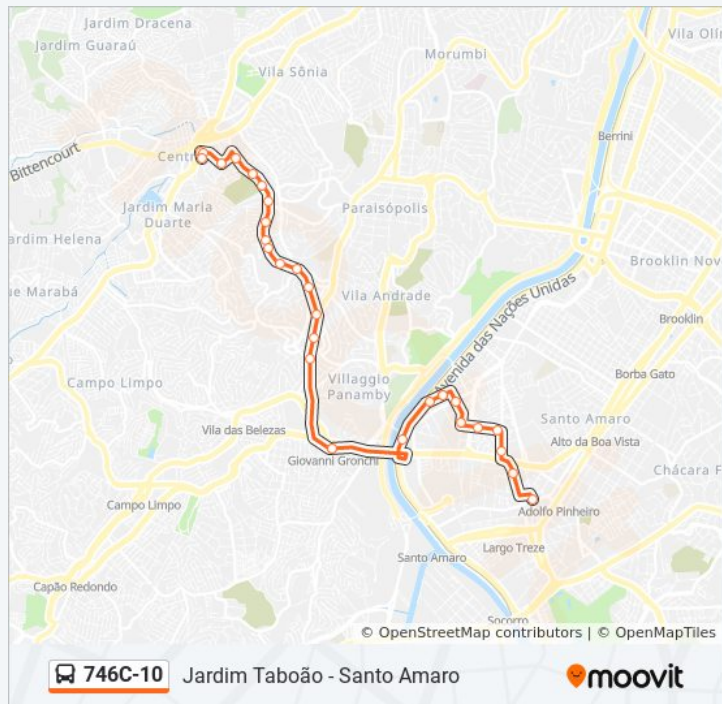

746C-10

Jardim Taboão - Santo Amaro

Use O App

A linha de ônibus 746C-10 | (Jardim Taboão - Santo Amaro) tem 2 itinerários.

(1) Jd. Taboão: 04:45 - 23:59(2) Sto. Amaro: 04:30 - 23:45

Use o aplicativo do Moovit para encontrar a estação de ônibus da linha 746C-10 mais perto de você e descubra quando chegará a próxima linha de ônibus 746C-10.

R. Dr. Luiz Migliano, 2050

Dr. Luiz Migliano - Rua Cherpitel

Av. Dr. Guilherme Dumont Villares 2250

Av. Dr. Guilherme Dumont Villares, 3126

Av. Giovanni Gronchi, 5812

Av. Giovanni Gronchi, 6140

Av. João Dias

Av Das Nações Unidas - João Dias Ponto 1

Rua Luiz Seraphico Júnior 1089

Rua Luiz Seraphico Júnior 753

R. Luiz Seraphico Junior, 755

R. Carmo do Rio Verde, 152

R. Missionários, 407

R. Braganca Paulista, 536

R. Braganca Paulista, 265

Av. João Carlos da Silva Borges, 111

R. Br. do Rio Branco, 917

Pça. Salim Farah Maluf, 20

Os horários e os mapas do itinerário da linha de ônibus 746C-10 estão disponíveis, no formato PDF offline, no site: moovitapp.com. Use o [Moovit App](#) e viaje de transporte público por São Paulo e Região! Com o Moovit você poderá ver os horários em tempo real dos ônibus, trem e metrô, e receber direções passo a passo durante todo o percurso!