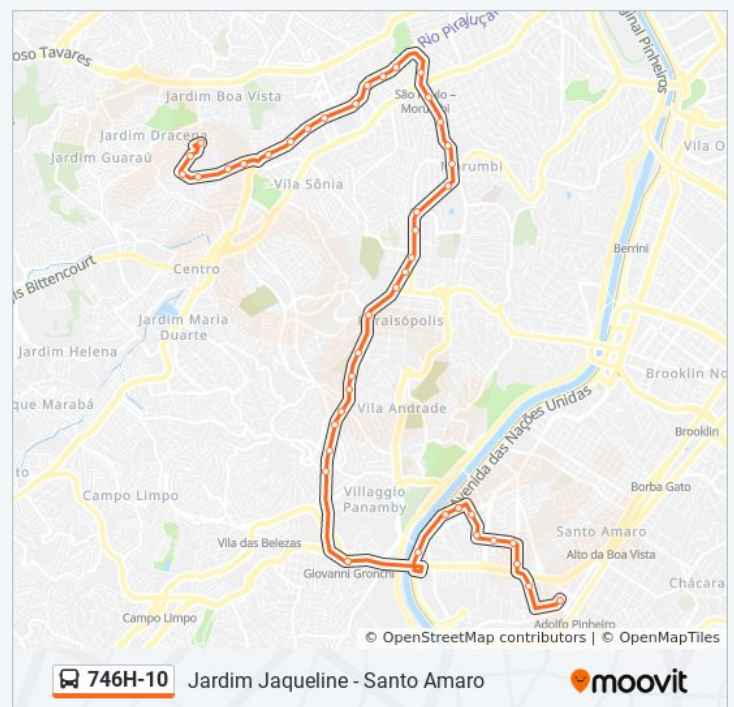

 746H-10

Jardim Jaqueline - Santo Amaro

Use O App

A linha de ônibus 746H-10 | (Jardim Jaqueline - Santo Amaro) tem 2 itinerários.

(1) Jd. Jaqueline: 00:00 - 23:10(2) Sto. Amaro: 04:00 - 23:00

Use o aplicativo do Moovit para encontrar a estação de ônibus da linha 746H-10 mais perto de você e descubra quando chegará a próxima linha de ônibus 746H-10.

Avenida Deputado Jacob Salvador Zveibil, 293 •
Metrô Morumbi

Avenida Eliseu de Almeida 1650

Av. Eliseu de Almeida, 2445

Avenida Eliseu de Almeida 2880

Avenida Eliseu de Almeida Terminal Vila Sônia
C/B

Avenida Pirajussara, 3871 (C/B)

Av. Giovanni Gronchi, 4822

Av. Giovanni Gronchi, 5021

Av. Giovanni Gronchi, 5420

Av. Giovanni Gronchi, 5490

Av. Giovanni Gronchi, 5812

Av. Giovanni Gronchi, 6140

Terça-feira	04:00 - 23:00
Quarta-feira	04:00 - 23:00
Quinta-feira	04:00 - 23:00
Sexta-feira	04:00 - 23:00
Sábado	04:40 - 23:00

Informações da linha de ônibus 746H-10

Sentido: Sto. Amaro

Paradas: 45

Duração da viagem: 71 min

Resumo da linha:

Av. João Dias

Av Das Nações Unidas - João Dias Ponto 1

Rua Luiz Seraphico Júnior 1089