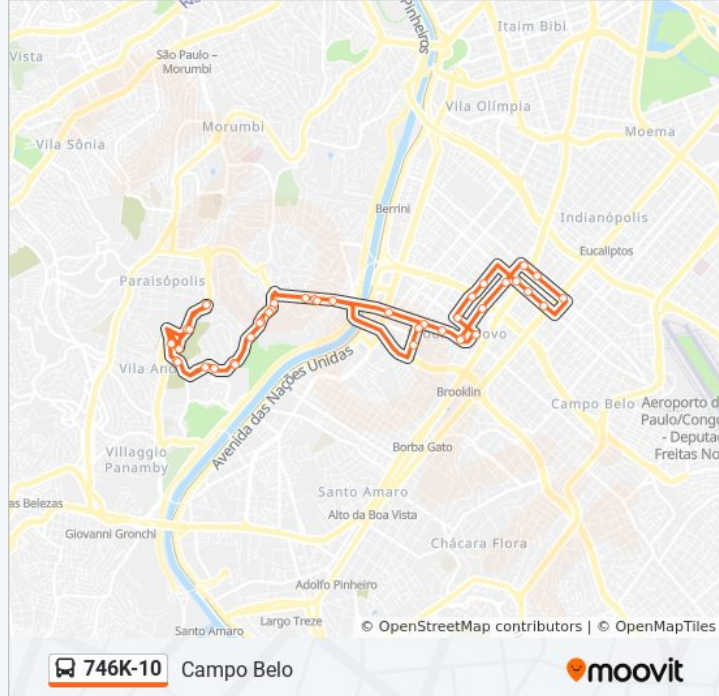

Informações da linha de ônibus 746K-10**Sentido:** Campo Belo**Paradas:** 41**Duração da viagem:** 69 min**Resumo da linha:**

R. Dr. Jesuíno Maciel, 125

R. Guararapes, 104

Av. Portugal, 858

Av. Portugal, 1260

R. Colégio Pio XII 448

R. Prof. Benedito Montenegro

R. Dr. Chibata Miyakoshi, 100

R. Dep. Laércio Corte, 434

Rua Deputado Laércio Corte 116

R. Irapara, 200

Av. Hebe Camargo - Itamotinga 57

Avenida Hebe Camargo 267

Os horários e os mapas do itinerário da linha de ônibus 746K-10 estão disponíveis, no formato PDF offline, no site: moovitapp.com. Use o [Moovit App](#) e viaje de transporte público por São Paulo e Região! Com o Moovit você poderá ver os horários em tempo real dos ônibus, trem e metrô, e receber direções passo a passo durante todo o percurso!