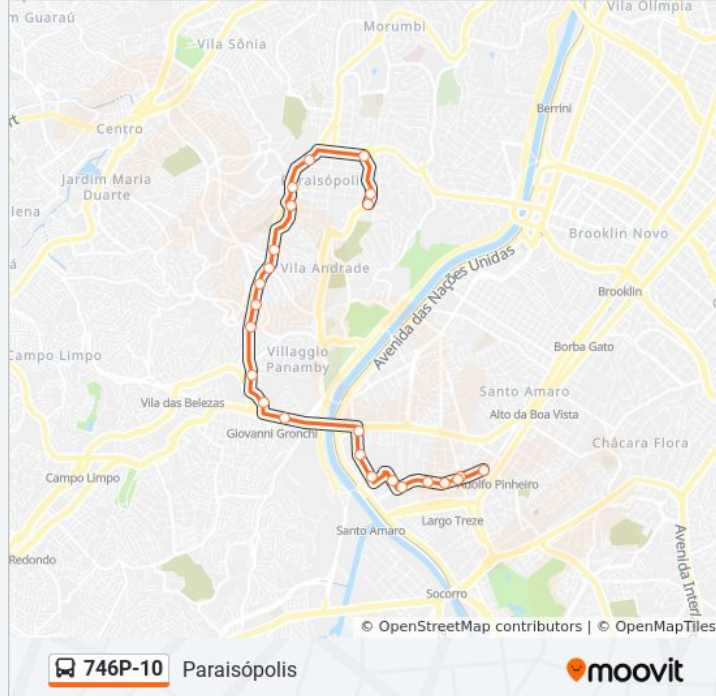

Av. Giovanni Gronchi, 3567

**Horários da linha de ônibus 746P-10**

Tabela de horários sentido Paraisópolis

Domingo	00:00 - 23:20
Segunda-feira	00:00 - 23:40
Terça-feira	00:00 - 23:40
Quarta-feira	00:00 - 23:40
Quinta-feira	00:00 - 23:40
Sexta-feira	00:00 - 23:40
Sábado	00:00 - 23:40

**Informações da linha de ônibus 746P-10****Sentido:** Paraisópolis**Paradas:** 24**Duração da viagem:** 39 min**Resumo da linha:**

R. Dr. Flávio Américo Maurano, 719

Av. Hebe Camargo, 73

Avenida Hebe Camargo 267

### Sentido: Sto. Amaro

28 pontos

[VER OS HORÁRIOS DA LINHA](#)

Avenida Hebe Camargo 267

Av. Hebe Camargo - Itamotinga

Av. Hebe Camargo - Antônio F. de Castilho 8

R. José Pedro de Carvalho Lima

R. Antônio Ferreira de Castilho, 388

Av. Giovanni Gronchi, 5490

Av. Giovanni Gronchi, 5812

Av. Giovanni Gronchi, 6140

Av. João Dias

Av Das Nações Unidas - João Dias Ponto 1

Rua Luiz Seraphico Júnior 1089