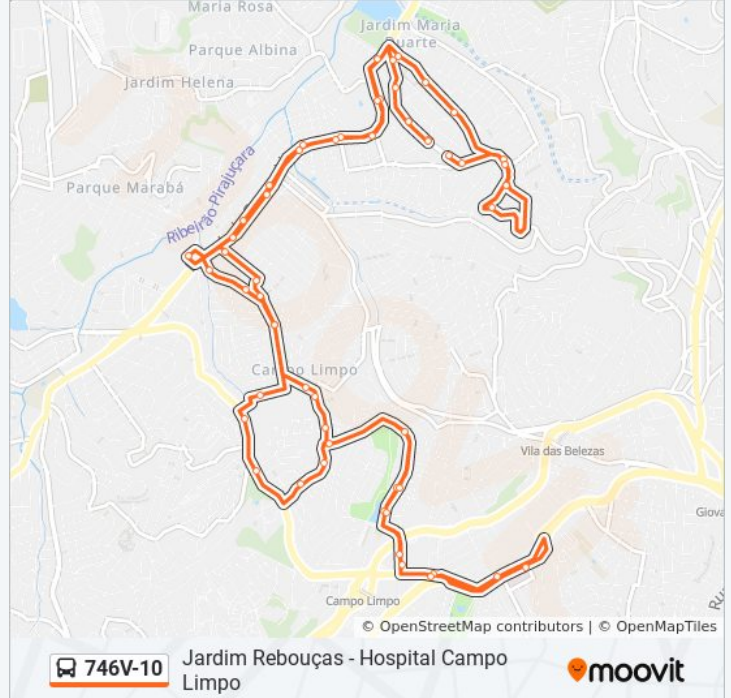

746V-10

Jardim Rebouças - Hospital Campo Limpo

Use O App

A linha de ônibus 746V-10 | (Jardim Rebouças - Hospital Campo Limpo) tem 1 itinerário.

(1) Hosp. Campo Limpo: 24 horas

Use o aplicativo do Moovit para encontrar a estação de ônibus da linha 746V-10 mais perto de você e descubra quando chegará a próxima linha de ônibus 746V-10.

Sentido: Hosp. Campo Limpo

55 pontos

[VER OS HORÁRIOS DA LINHA](#)

Av. Anacé (Pça. Marília)
Avenida Anacé
Av. Anacé, 539
Av. Anacé, 235
Av. Anacé, 59
Estrada do Campo Limpo 6903
Estrada do Campo Limpo
Estr. do Campo Limpo, 5288
Estrada do Campo Limpo 5111
Estrada do Campo Limpo 4805
Estrada do Campo Limpo 4477
Estr. do Campo Limpo, 4531
R. Cel. Sousa Ferraz, 25
R. Roque de Mingo, 80
R. Jorn. José Leite Pinto, 350
R. Jorn. José Leite Pinto, 259
R. Luiza de Castro Nascimento, 192
R. Jorge Ozi, 73
R. João Alphonsus, 80
R. João da Cunha Vasconcelos, 157
R. Forte da Barra, 366

Informações da linha de ônibus 746V-10**Sentido:** Hosp. Campo Limpo**Paradas:** 55**Duração da viagem:** 71 min**Resumo da linha:**

R. Lira Cearense, 869
R. Lira Cearense, 1146
R. Lira Cearense, 1113
R. Nsa. Sra. do Bom Conselho, 59
Estr. do Campo Limpo, 83
Estr. de Itapecerica, 1539
Estr. de Itapecerica, 1744
Estr. do Campo Limpo
R. Nsa. Sra. do Bom Conselho, 120
R. Lira Cearense, 1113
R. Lira Cearense, 348
R. Lira Cearense, 869
Rua Professor Oscar Campiglia 518
Av. Prof. Oscar Campiglia, 193
Estrada do Campo Limpo 1710
Estr. do Campo Limpo, 2062
R. Henrique Coube, 183
R. Luiza de Castro Nascimento, 193
Av. Amadeu da Silva Samelo, 423
Av. Amadeu da Silva Samelo
Estrada do Campo Limpo 4042
Estrada Do Campo Limpo, 4426
Estr. do Campo Limpo, 4806
Estr. do Campo Limpo, 5068
Estrada do Campo Limpo 5554
R. Jaracatiá, 90
R. Jaracatiá, 335
R. Jaracatiá, 628
R. Maniçoba 900
R. Castanho Mirim, 329
R. Castanho Mirim, 35
R. Maniçoba, 839
R. Maniçoba, 553