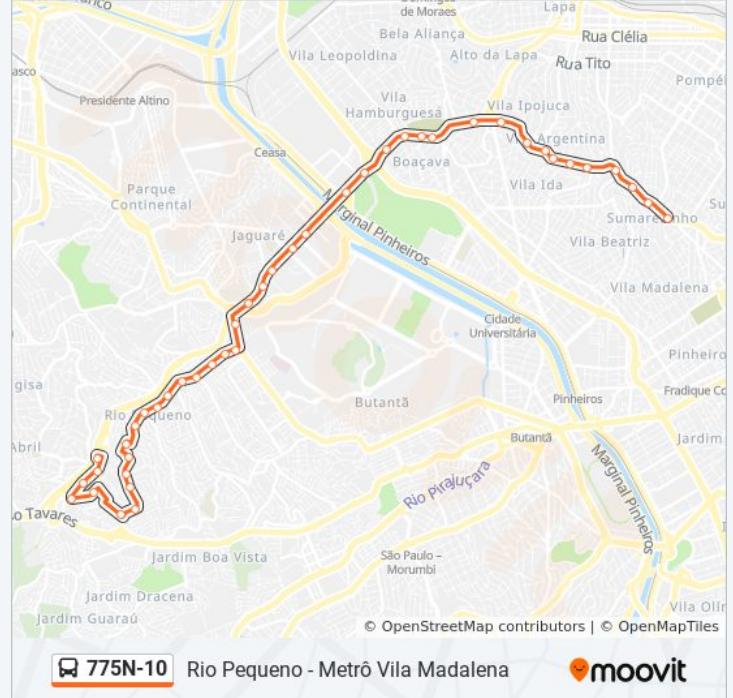

Sentido: Metrô VI. Madalena

44 pontos

[VER OS HORÁRIOS DA LINHA](#)

Av. Escola Politécnica
Avenida Benedito De Lima, 378
Av. Benedito de Lima, 189
Avenida José De Araújo Ribeiro 206
Rua Inácio Manuel Álvares 674
R. Pantaleão Brás
Av. José Felipe da Silva, 337
R. Dr. Paulo Ribeiro Coelho, 465
R. Dr. Paulo Ribeiro Coelho, 285
R. Dr. Paulo Ribeiro Coelho, 45
R. Profa. Abigail Alves Pires, 191
Pça. Wilson Moreira da Costa, 57
Av. do Rio Pequeno, 1845
Av. do Rio Pequeno, 1563
Av. do Rio Pequeno, 1427
Av. do Rio Pequeno, 1207
Av. do Rio Pequeno, 911
Av. Do Rio Pequeno 713
Av. do Rio Pequeno, 435
Av. do Rio Pequeno, 221
Av. do Rio Pequeno, 69

Avenida Jaguaré

Avenida Jaguaré, 1452-1514

Avenida Jaguaré

Avenida Queiroz Filho

Avenida Queiroz Filho

Av. Queiroz Filho, 887

Avenida Queiroz Filho 475

Av. Queiroz Filho, 313

Avenida Queiroz Filho

R. Cerro Cora, 2175

R. Cerro Cora, 1777

R. Cerro Cora, 1261

R. Cerro Cora, 985

R. Cerro Cora, 801

R. Cerro Cora, 613

R. Cerro Cora, 371

R. Heitor Penteado, 2151

R. Heitor Penteado, 1821

R. Heitor Penteado, 1527

Terminal Metrô Vila Madalena

Sentido: Rio Pequeno

50 pontos

[VER OS HORÁRIOS DA LINHA](#)

Terminal Metrô Vila Madalena