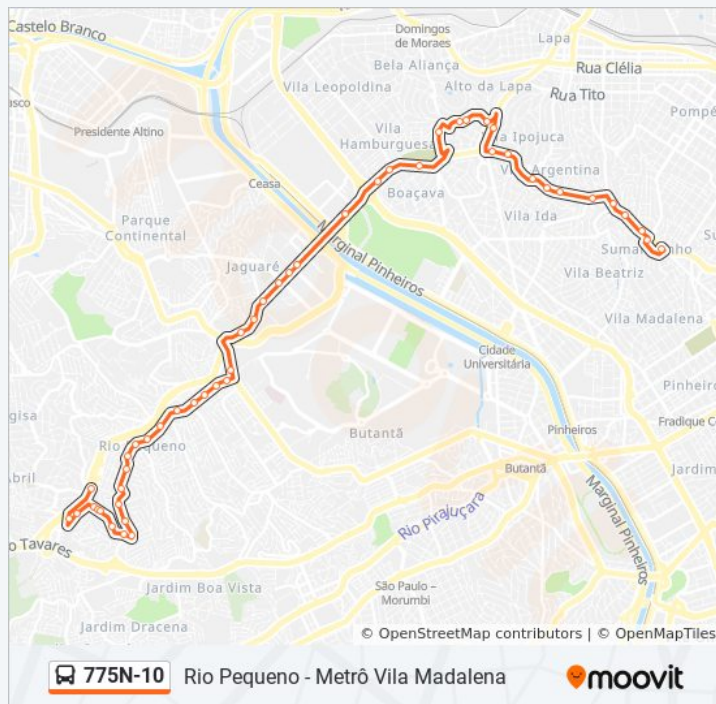

Sentido: Metrô VI. Madalena

44 pontos

[VER OS HORÁRIOS DA LINHA](#)

Av. Escola Politécnica
Avenida Benedito De Lima, 378
Av. Benedito de Lima, 189
Avenida José De Araújo Ribeiro 206
Rua Inácio Manuel Álvares 674
R. Pantaleão Brás
Av. José Felipe da Silva, 337
R. Dr. Paulo Ribeiro Coelho, 465
R. Dr. Paulo Ribeiro Coelho, 285
R. Dr. Paulo Ribeiro Coelho, 45
R. Profa. Abigail Alves Pires, 191
Pça. Wilson Moreira da Costa, 57
Av. do Rio Pequeno, 1845
Av. do Rio Pequeno, 1563
Av. do Rio Pequeno, 1427
Av. do Rio Pequeno, 1207
Av. do Rio Pequeno, 911
Av. Do Rio Pequeno 713
Av. do Rio Pequeno, 435
Av. do Rio Pequeno, 221
Av. do Rio Pequeno, 69

Av. do Rio Pequeno, 356

Av. do Rio Pequeno, 443

Av. do Rio Pequeno, 610

Av. do Rio Pequeno, 898

Av. do Rio Pequeno, 1218

Av. do Rio Pequeno, 1492

Av. do Rio Pequeno, 1646

Av. do Rio Pequeno, 1850

R. Dr. Paulo Ribeiro Coelho, 42

Informações da linha de ônibus 775N-10

Sentido: Rio Pequeno

Paradas: 50

Duração da viagem: 61 min

Resumo da linha:

R. Dr. Paulo Ribeiro Coelho

R. Dr. Paulo Ribeiro Coelho, 532