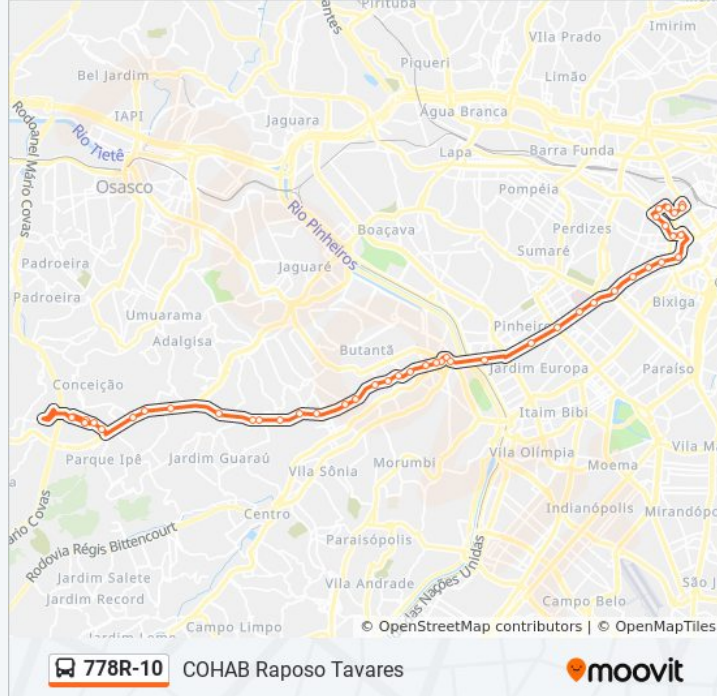

Sp-270 Rod. Raposo Tavares, Km 10,6 Oeste

Sp-270 Rod. Raposo Tavares, Km 10,9 Oeste

Sp-270 Rod. Raposo Tavares, Km 11,3 Oeste

Rodovia Raposo Tavares - Km 12

Rod. Raposo Tavares - Rua Azém Abdalla Azém

Ac. Acesso, 628

R. Ari Aps, 80

Rua Ari Aps 348

Rod. Raposo Tavares, 3679

Rod. Raposo Tavares - Raposo Shopping

Rod. Raposo Tavares - Av. Heitor Antônio García

Rod. Raposo Tavares - Rua Mal. Moraes Ancora

Rodovia Raposo Tavares - Cond. Vitallis

Rod. Raposo Tavares - Carrefour

Rodovia Raposo Tavares - Km 18

Rod. Raposo Tavares

Rod. Raposo Tavares 8780

Rua Cachoeira Poraquê

Rua Cachoeira Poraquê 34

Rua Cachoeira Do Arrependido, 58c

Travessa Cachoeira do Arrependido, 563

R. Cachoeira Poraque, 10

Rua Cachoeira Do Arrependido, 58c

Travessa Cachoeira do Arrependido, 563

Sentido: Term. Princ. Isabel

40 pontos

[VER OS HORÁRIOS DA LINHA](#)

Horários da linha de ônibus 778R-10

Tabela de horários sentido Term. Princ. Isabel