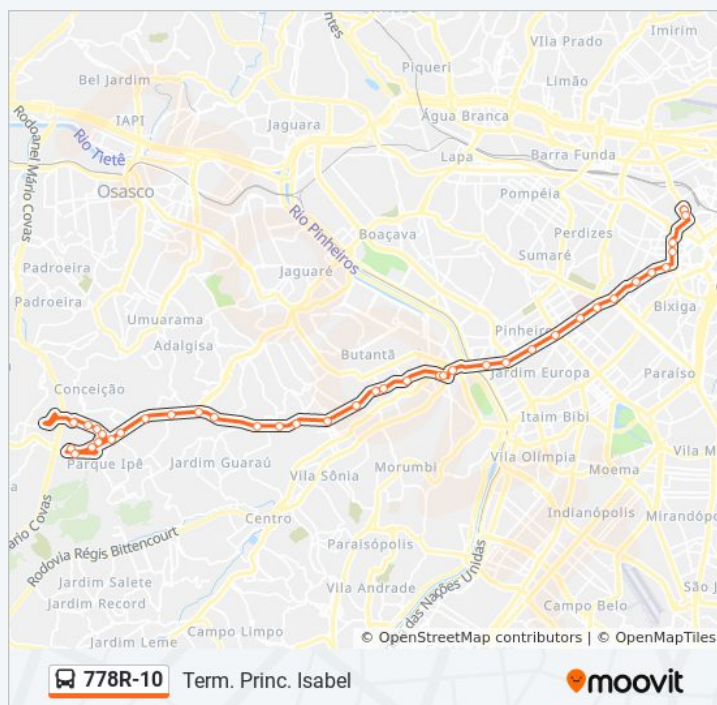

778R-10

COHAB Raposo Tavares

Use O App

A linha de ônibus 778R-10 | (COHAB Raposo Tavares) tem 2 itinerários.

(1) COHAB Raposo Tavares: 00:12 - 23:54(2) Term. Princ. Isabel: 00:07 - 23:48

Use o aplicativo do Moovit para encontrar a estação de ônibus da linha 778R-10 mais perto de você e descubra quando chegará a próxima linha de ônibus 778R-10.

Quarta-feira 00:07 - 23:48

Quinta-feira 00:07 - 23:48

Sexta-feira 00:07 - 23:48

Sábado 00:07 - 23:50

Informações da linha de ônibus 778R-10

Sentido: Term. Princ. Isabel

Paradas: 40

Duração da viagem: 88 min

Resumo da linha:

Pedro Taques B/C

Rua da Consolação 1243

Caio Prado B/C

R. Amaral Gurgel, 287

R. Amaral Gurgel 59a

R. dos Guaianases, 673

Terminal Princesa Isabel