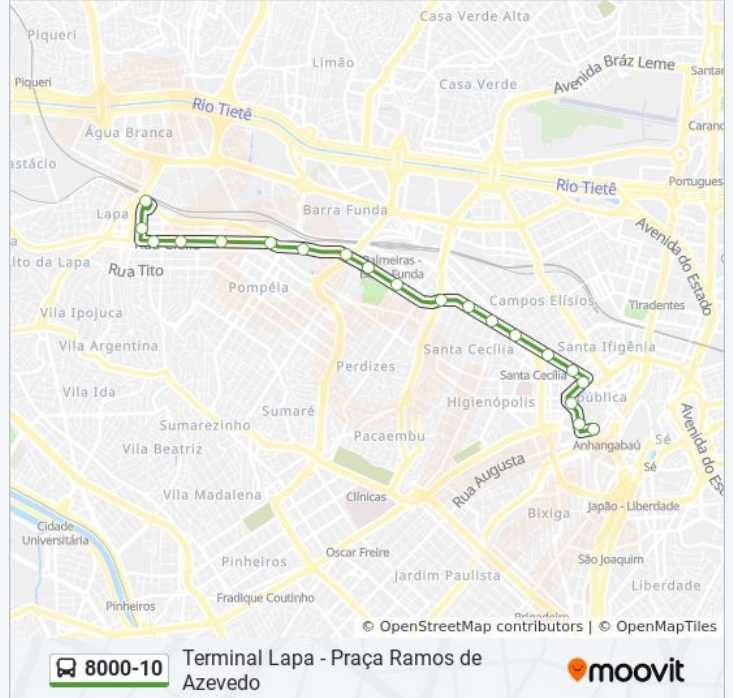

8000-10

Terminal Lapa - Praça Ramos de Azevedo

Use O App

A linha de ônibus 8000-10 | (Terminal Lapa - Praça Ramos de Azevedo) tem 2 itinerários.

(1) Pça. Ramos de Azevedo: 04:15 - 21:50(2) Term. Lapa: 04:45 - 21:30

Use o aplicativo do Moovit para encontrar a estação de ônibus da linha 8000-10 mais perto de você e descubra quando chegará a próxima linha de ônibus 8000-10.

Sentido: Pça. Ramos de Azevedo

19 pontos

[VER OS HORÁRIOS DA LINHA](#)

Terminal Lapa
Catão B/C
Scipiao B/C
Vespasiano B/C
Cornelia
SESC Pompéia B/C
Avenida Francisco Matarazzo
Antártica B/C
Baby Bariony B/C
Parque Da Água Branca B/C
Pacaembu B/C
Rosa E Silva B/C
Angelica B/C
Nothmann C/B
Ana Cintra B/C
Vitória B/C
Parada Joaquim Gustavo
Araújo
Av. S. Luís

Informações da linha de ônibus 8000-10**Sentido:** Pça. Ramos de Azevedo**Paradas:** 19**Duração da viagem:** 37 min**Resumo da linha:**

Sentido: Term. Lapa

17 pontos

[VER OS HORÁRIOS DA LINHA](#)

R. Cel. Xavier de Toledo 254