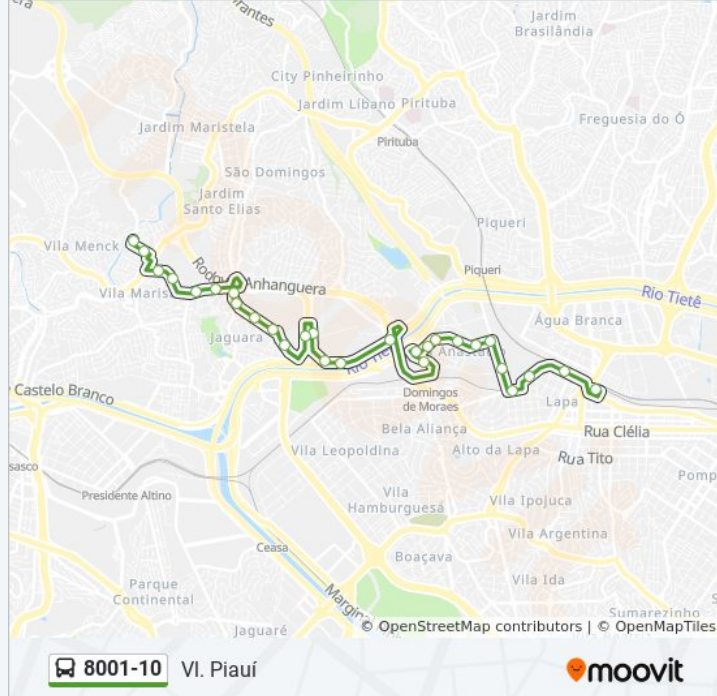

Rua Dom Pedro Henrique de Orleans e Bragança 550

Rua Dom Pedro Henrique De Orleans E Bragança 177

Avenida Domingos de Souza Marques

Avenida Alexandre Colares

Avenida Alexandre Colares

Ac. A Av Embaixador Macedo Soares

Av. Candido Portinari 322

Avenida Cândido Portinari

Avenida Cândido Portinari

Avenida Cândido Portinari

R. Betim Paes Leme, 41

R. Jacques Pilon, 100

R. Flor da Cachoeira, 211

Os horários e os mapas do itinerário da linha de ônibus 8001-10 estão disponíveis, no formato PDF offline, no site: [moovitapp.com](https://moovitapp.com). Use o [Moovit App](#) e viaje de transporte público por São Paulo e Região! Com o Moovit você poderá ver os horários em tempo real dos ônibus, trem e metrô, e receber direções passo a passo durante todo o percurso!