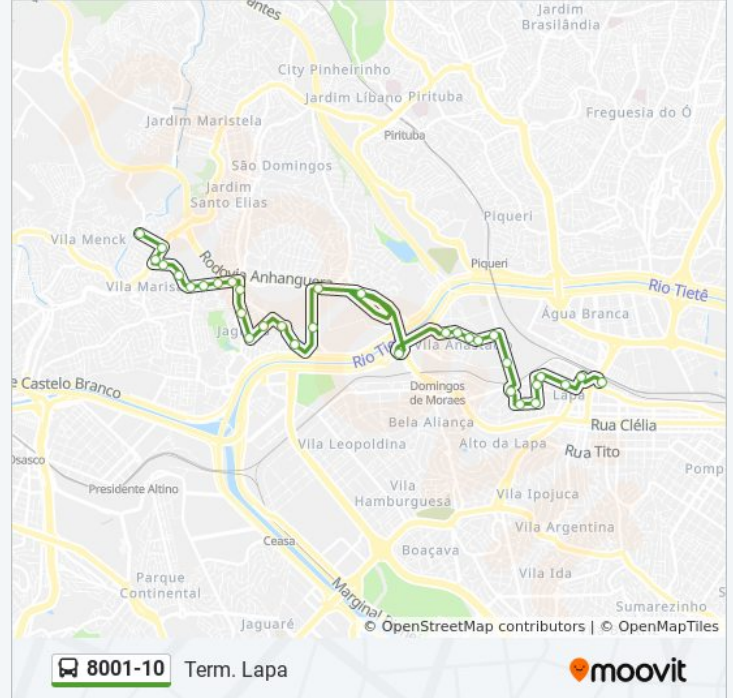

**Informações da linha de ônibus 8001-10****Sentido:** Term. Lapa**Paradas:** 33**Duração da viagem:** 43 min**Resumo da linha:**

R. Bartholomeu Paes, 603

Rua Bartholomeu Paes 425

R. Bartholomeu Paes, 275

### Sentido: VI. Piauí

31 pontos

[VER OS HORÁRIOS DA LINHA](#)

Terminal Lapa

George Smith

R. John Harrison, 600

R. Gago Coutinho, 360

Av. Raimundo Pereira de Magalhães 230