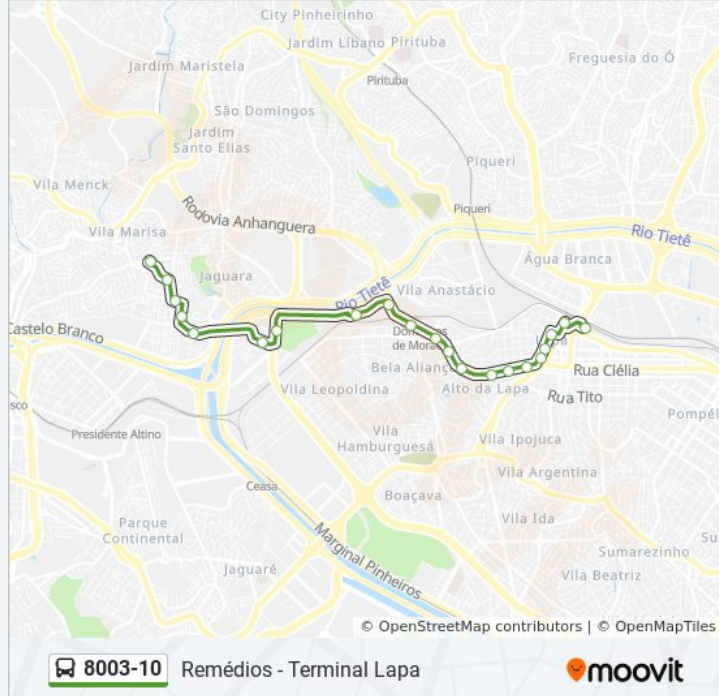

8003-10

Remédios - Terminal Lapa

Use O App

A linha de ônibus 8003-10 | (Remédios - Terminal Lapa) tem 2 itinerários.

(1) Remédios: 00:00 - 23:35(2) Term. Lapa: 00:25 - 23:55

Use o aplicativo do Moovit para encontrar a estação de ônibus da linha 8003-10 mais perto de você e descubra quando chegará a próxima linha de ônibus 8003-10.

Sentido: Remédios

20 pontos

[VER OS HORÁRIOS DA LINHA](#)

Terminal Lapa
George Smith
R. John Harrison, 600
Av. Mercedes 98
Avenida Mercedes 316
Av. Mercedes 512
R. Brig. Gavião Peixoto, 758
Praça Do Comerciante
Parada 2 - Monte Pascal
Av. Marginal Direita Do Tietê
Av. Marginal Direita Do Tietê
Av. Alexandre Collares, 32
Av. Alexandre Collares, 420
Av. Domingos de Souza Marques 510
Av. Marginal Direita do Rio Tietê - Altamira
Av. Marginal Direita do Rio Tietê, 2500
Av. dos Remédios 934
R. Físico Laurence, 142
R. Físico Laurence, 434
R. Agamenon Magalhães, 68

Informações da linha de ônibus 8003-10

Sentido: Term. Lapa

Paradas: 22

Duração da viagem: 31 min

Resumo da linha:

R. Doze de Outubro, 529

R. Doze de Outubro, 347

R. Martim Tenório, 43

Terminal Lapa

Os horários e os mapas do itinerário da linha de ônibus 8003-10 estão disponíveis, no formato PDF offline, no site: moovitapp.com. Use o [Moovit App](#) e viaje de transporte público por São Paulo e Região! Com o Moovit você poderá ver os horários em tempo real dos ônibus, trem e metrô, e receber direções passo a passo durante todo o percurso!