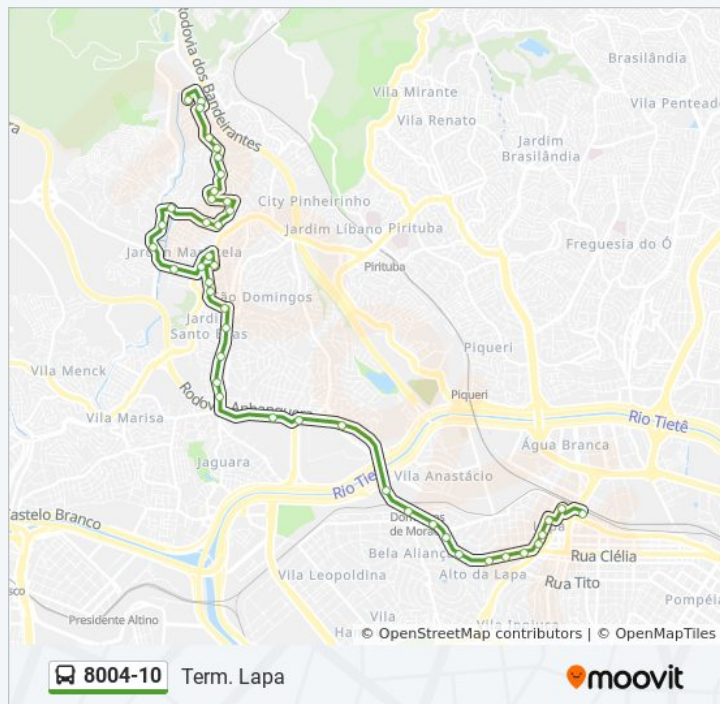

Av. Elíseo Cordeiro de Siqueira, 969

Avenida Elísio Cordeiro De Siqueira, 679

Av. Elíseo Cordeiro de Siqueira, 345

Av. Elíseo Cordeiro de Siqueira, 151

Rua Manoel Monteiro de Araújo

Avenida Alexandre Colares

## Informações da linha de ônibus 8004-10

**Sentido:** Term. Lapa

**Paradas:** 43

**Duração da viagem:** 55 min

**Resumo da linha:**

R. Doze de Outubro, 347

R. Martim Tenório, 43

Terminal Lapa