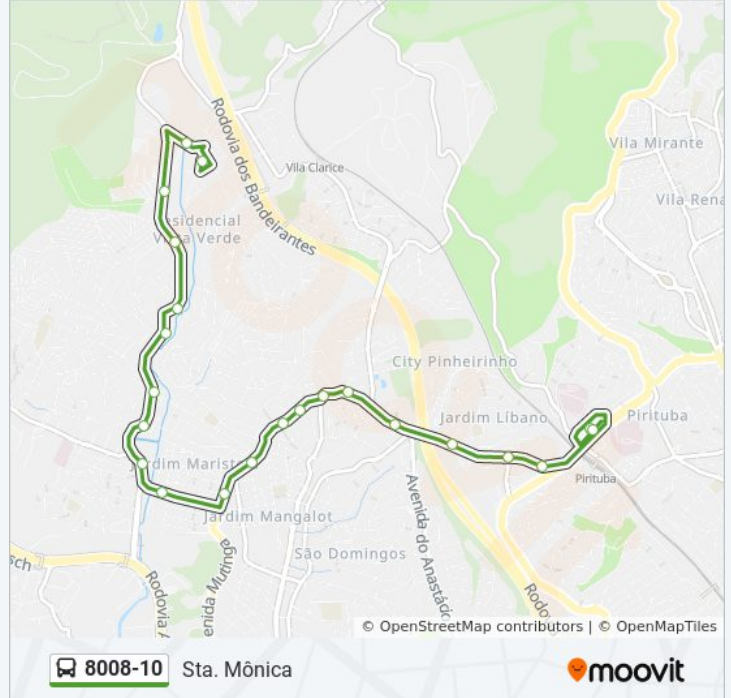

Estr. Turística do Jaraguá, 1008

Estrada Turística do Jaraguá 1199

Rua Jurubim 24

Rua Jurubim 845

Rua Jurubim 845

R. Fidelis Alves da Costa, 175

Av. Alta Mantiqueira, 248

Av. Sta. Mônica, 716

**Informações da linha de ônibus 8008-10****Sentido:** Sta. Mônica**Paradas:** 26**Duração da viagem:** 30 min**Resumo da linha:**

Av. Sta. Mônica, 950

Av. Sta. Mônica, 1104

R. Des. Joaquim Bandeira de Mello, 20

### Sentido: Term. Pirituba

23 pontos

[VER OS HORÁRIOS DA LINHA](#)

Av. Inácia de Toledo, 379

R. Manuel Antônio Carvalho, 224

R. Mj. Alfredo Romão, 275

Av. Sta. Mônica, 1095

Av. Sta. Mônica, 925

Av. Sta. Mônica, 809

Av. Alta Mantiqueira, 250

Rua Fidelis Alves da Costa 193

R. Jurubim, 982

Estr. Turística do Jaraguá 1107

Estr. Turística Do Jaraguá

R. Cel. José Rufino Freire, 319

Av. Mutinga, 2897